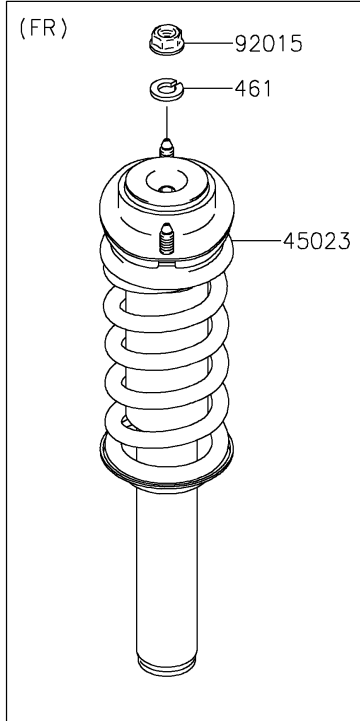

2021 MULE SX™ 4x4 XC FI PARTS DIAGRAM

Shock Absorber(s)

F2280

2021 MULE SX™ 4x4 XC FI PARTS LIST

Shock Absorber(s)

ITEM NAME	PART NUMBER	QUANTITY
-----------	-------------	----------