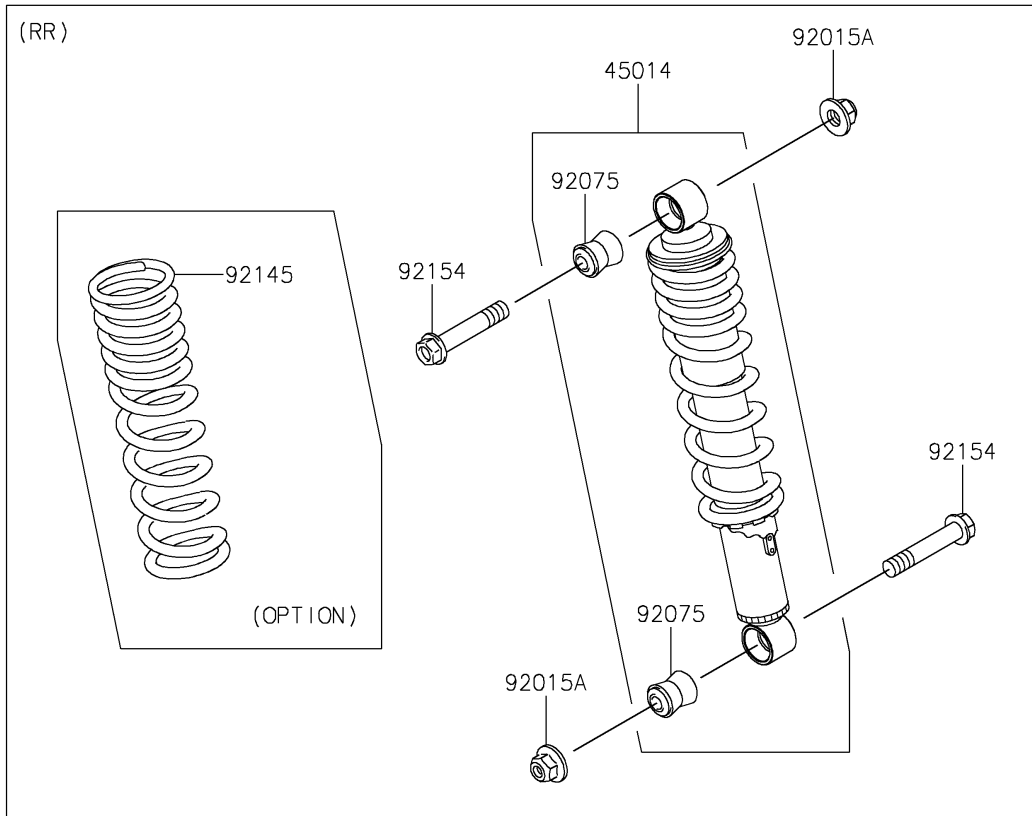

2021 MULE SX™ 4x4 XC FI PARTS DIAGRAM

Shock Absorber(s)

F2280

2021 MULE SX™ 4x4 XC FI PARTS LIST

Shock Absorber(s)

ITEM NAME	PART NUMBER	QUANTITY
-----------	-------------	----------