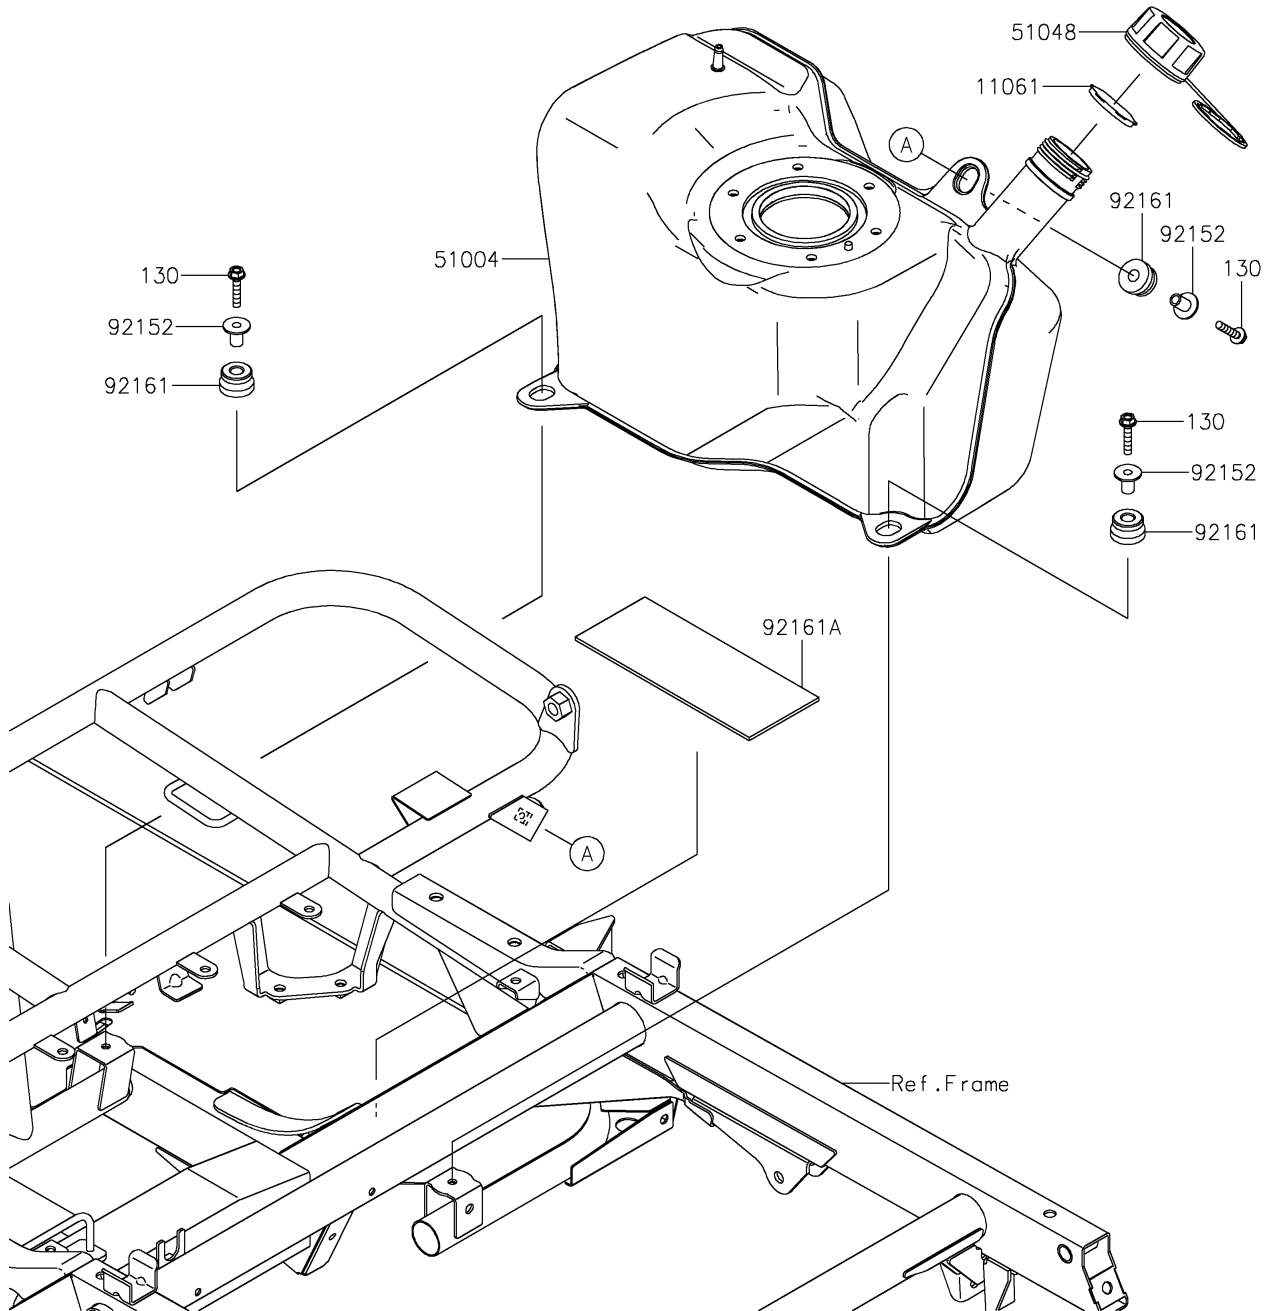

2021 MULE SX™ 4x4 XC FI PARTS DIAGRAM

Fuel Tank

F2410

2021 MULE SX™ 4x4 XC FI PARTS LIST

Fuel Tank

| ITEM NAME | PART NUMBER | QUANTITY |
|-----------|-------------|----------|
|-----------|-------------|----------|