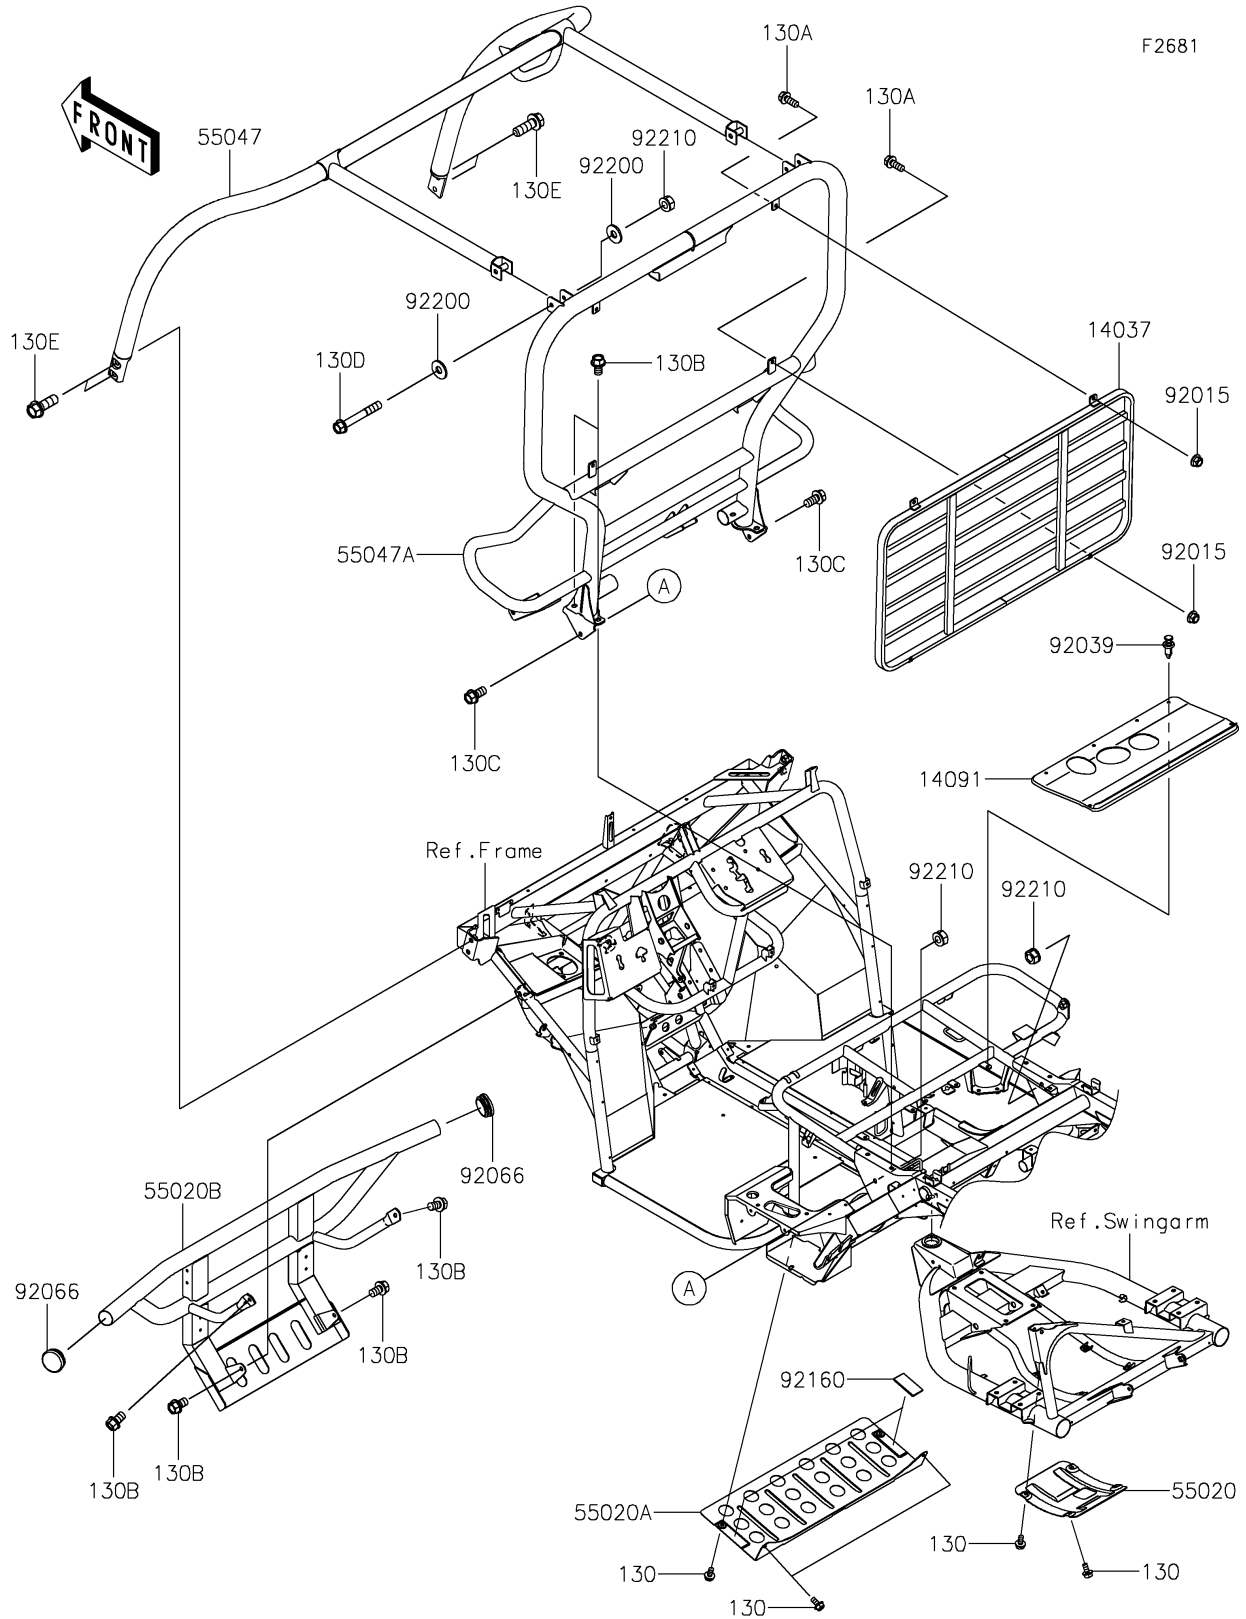

2021 MULE SX™ 4x4 XC FI PARTS DIAGRAM

Guards/Cab Frame

2021 MULE SX™ 4x4 XC FI PARTS LIST

Guards/Cab Frame

ITEM NAME	PART NUMBER	QUANTITY
-----------	-------------	----------