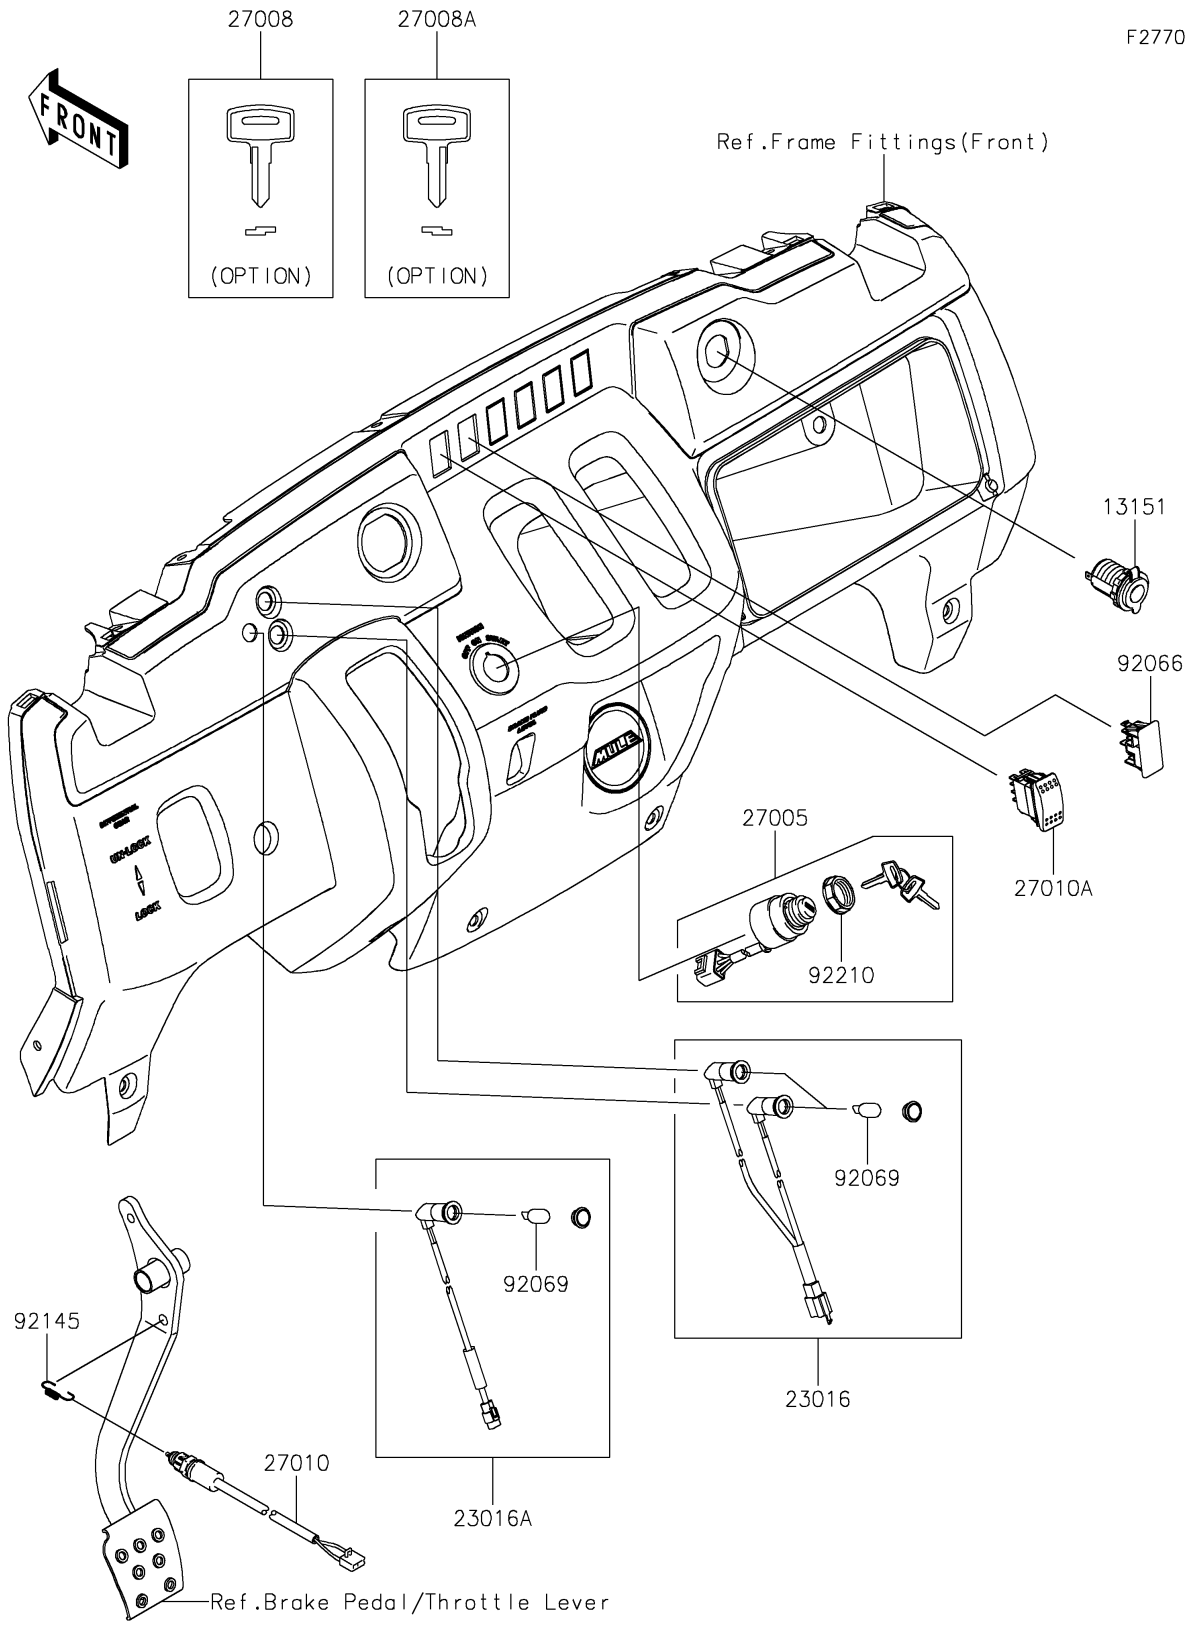

2021 MULE SX™ 4x4 XC FI PARTS DIAGRAM

Ignition Switch

2021 MULE SX™ 4x4 XC FI PARTS LIST

Ignition Switch

ITEM NAME	PART NUMBER	QUANTITY
-----------	-------------	----------