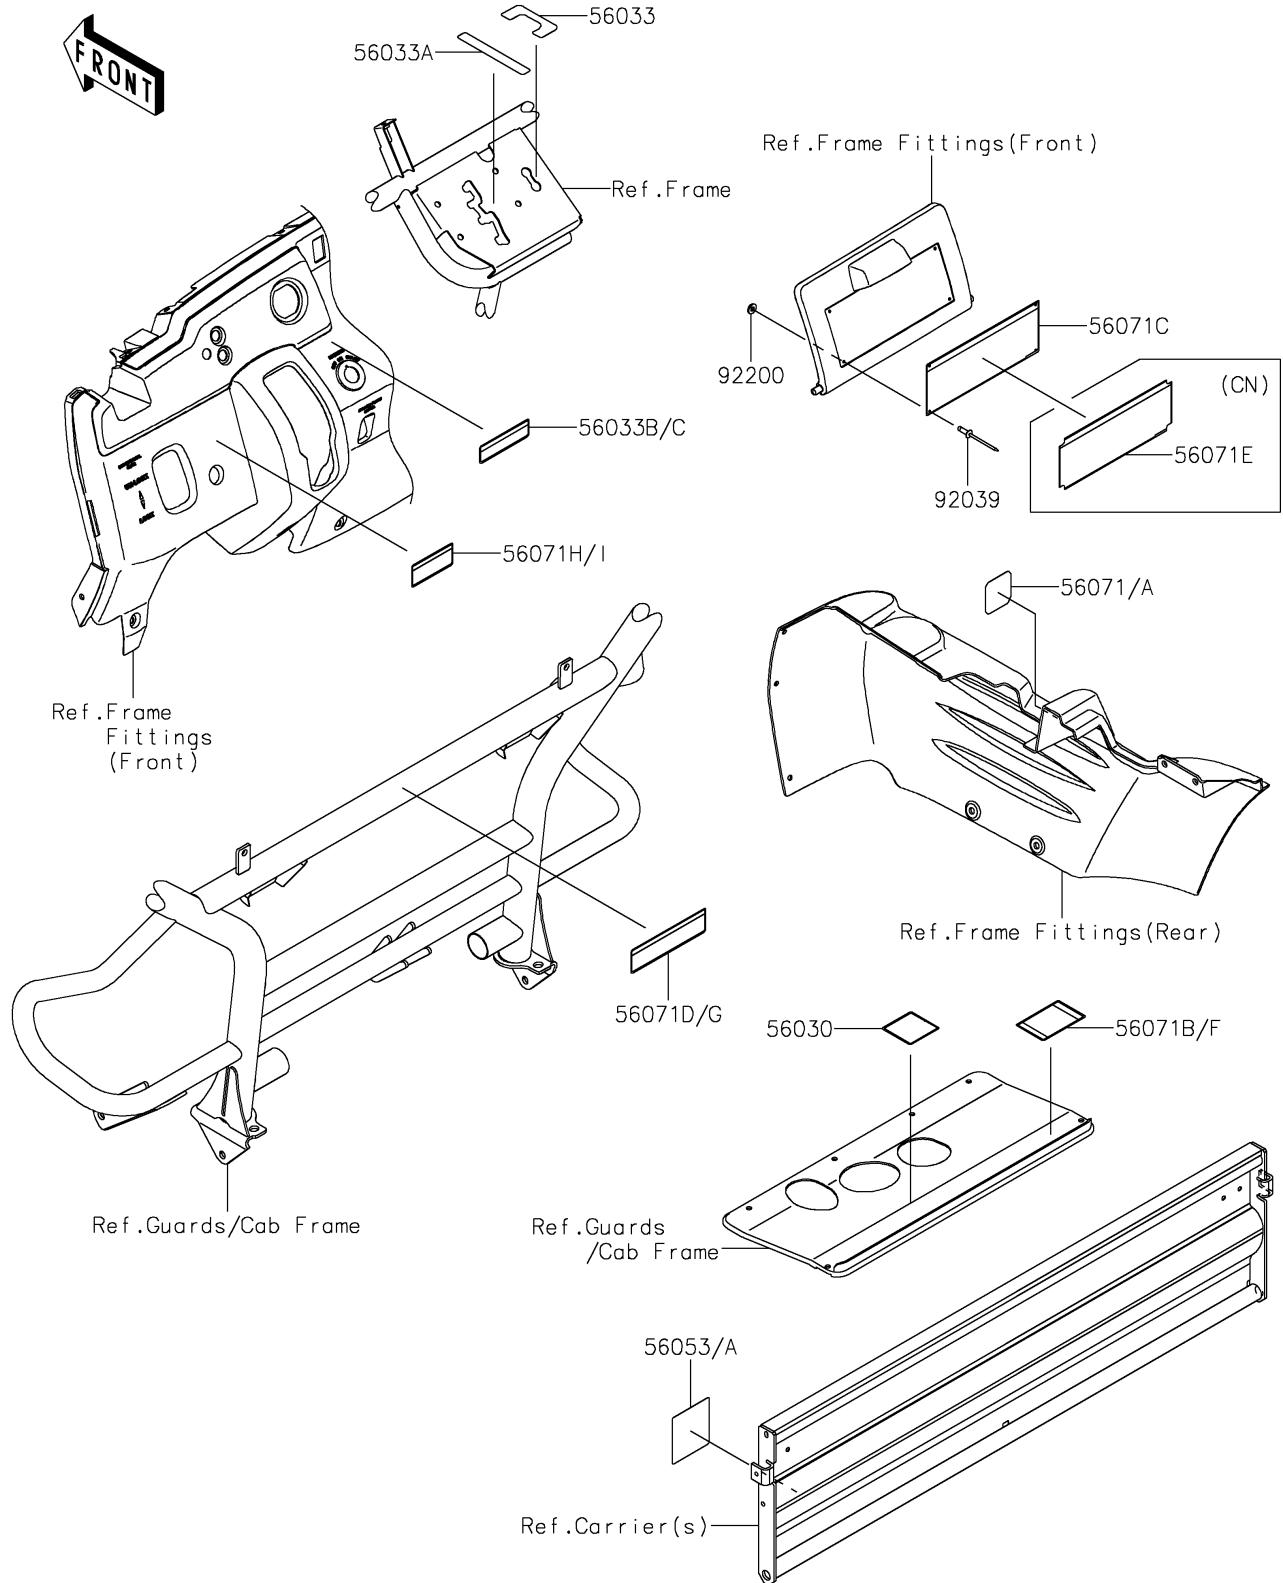

2021 MULE SX™ 4x4 XC FI PARTS DIAGRAM

Labels

F2860

2021 MULE SX™ 4x4 XC FI PARTS LIST

Labels

ITEM NAME	PART NUMBER	QUANTITY
-----------	-------------	----------