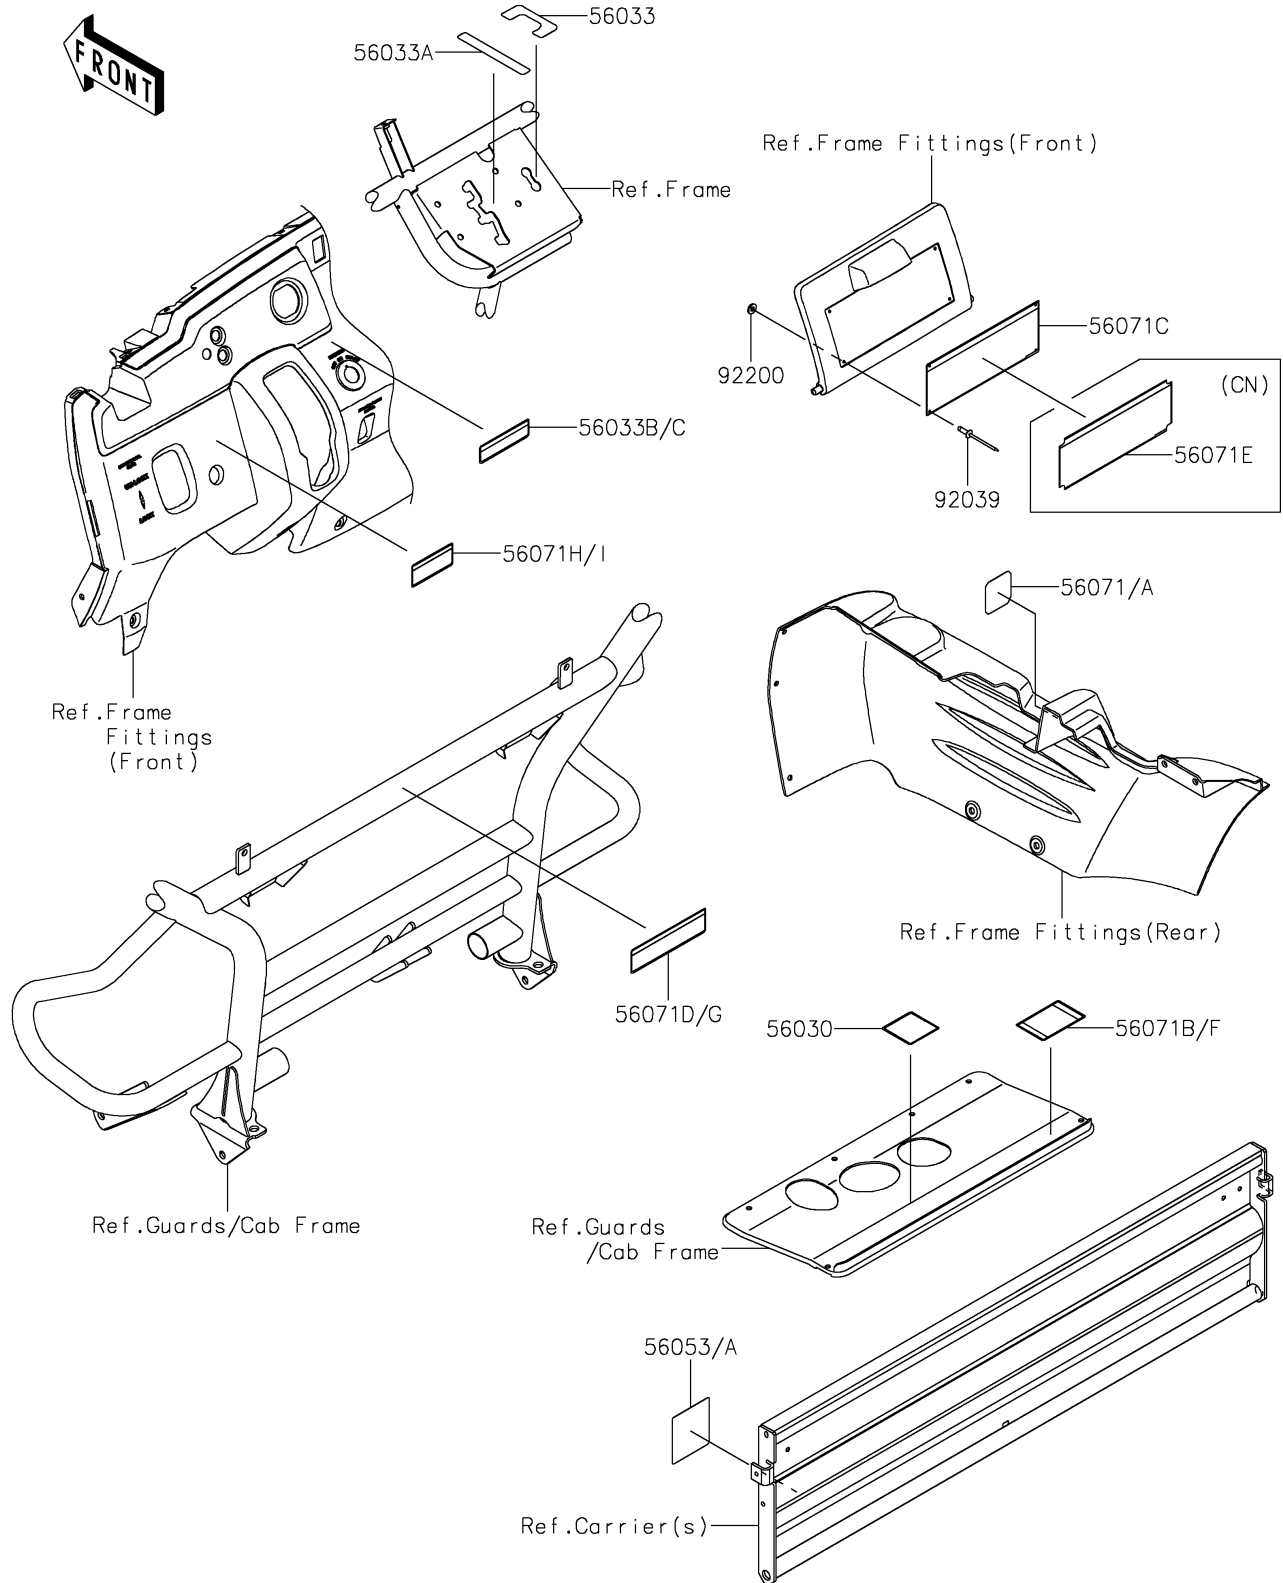

2022 MULE SX™ 4x4 XC FI PARTS DIAGRAM

Labels

F2860

2022 MULE SX™ 4x4 XC FI PARTS LIST

Labels

ITEM NAME	PART NUMBER	QUANTITY
LABEL,OIL GAUGE (Ref # 56030)	56030-0984	1
LABEL-MANUAL,2/4WD (Ref # 56033)	56033-0052	1
LABEL-MANUAL,SHIFT (Ref # 56033A)	56033-0056	1
LABEL-MANUAL,SHIFT NOTICE (Ref # 56033B)	56033-0822	1
LABEL-SPECIFICATION,TIRE&LOAD (Ref # 56053)	56053-1507	1
LABEL-WARNING,GASOLINE (Ref # 56071)	56071-0588	1
LABEL-WARNING,HOT SURFACE (Ref # 56071B)	56071-0596	1
LABEL-WARNING,GENERAL (Ref # 56071C)	56071-0597	1
LABEL-WARNING,CARGO BED (Ref # 56071D)	56071-0599	1
LABEL-WARNING,CARGO BED (Ref # 56071H)	56071-0638	1
RIVET,3.2X8 (Ref # 92039)	92039-3763	4
WASHER,3.5X8X1 (Ref # 92200)	92200-1251	4