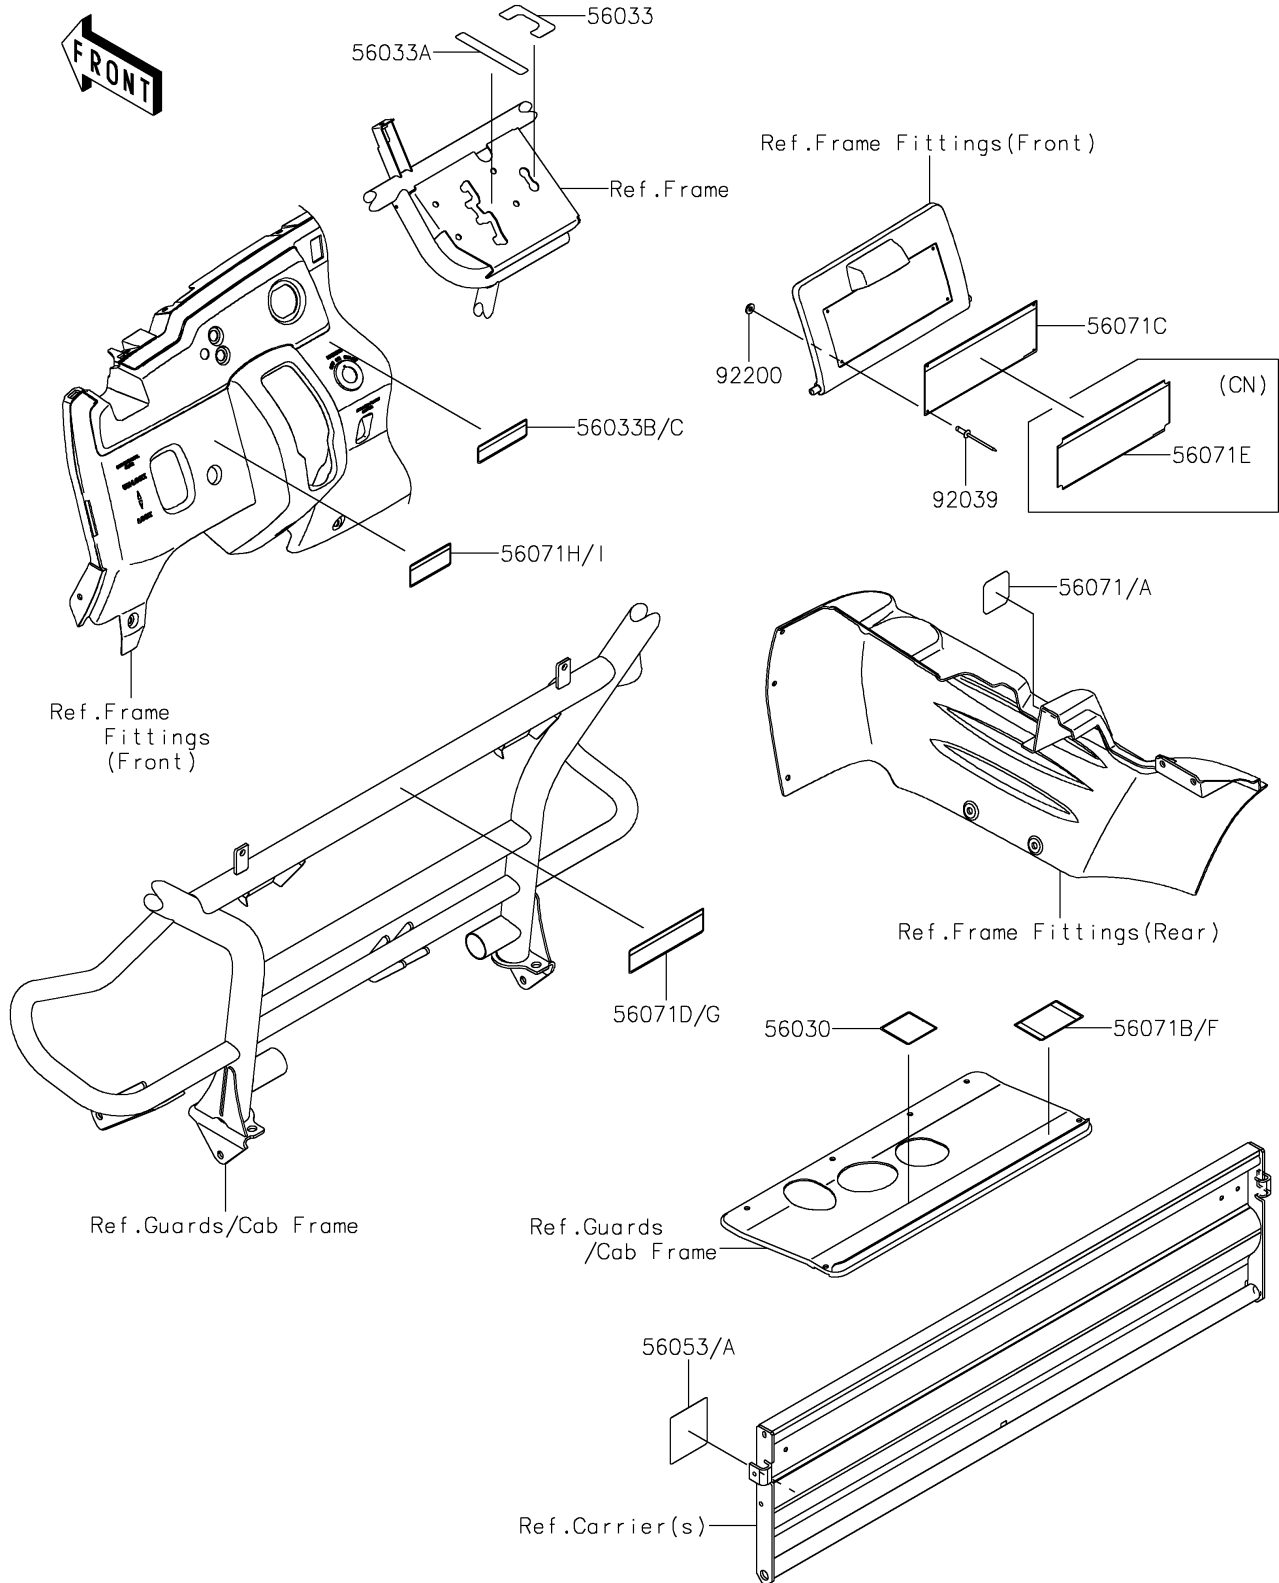

2023 MULE SX™ 4x4 XC FI PARTS DIAGRAM

Labels

F2860

2023 MULE SX™ 4x4 XC FI PARTS LIST

Labels

ITEM NAME	PART NUMBER	QUANTITY
LABEL,OIL GAUGE (Ref # 56030)	56030-0984	1
LABEL-MANUAL,2/4WD (Ref # 56033)	56033-0052	1
LABEL-MANUAL,SHIFT (Ref # 56033A)	56033-0056	1
LABEL-MANUAL,SHIFT NOTICE (Ref # 56033B)	56033-0822	1
LABEL-SPECIFICATION,TIRE&LOAD (Ref # 56053)	56053-1507	1
LABEL-WARNING,GASOLINE (Ref # 56071)	56071-0588	1
LABEL-WARNING,HOT SURFACE (Ref # 56071B)	56071-0596	1
LABEL-WARNING,GENERAL (Ref # 56071C)	56071-0597	1
LABEL-WARNING,CARGO BED (Ref # 56071D)	56071-0599	1
LABEL-WARNING,CARGO BED (Ref # 56071H)	56071-0638	1
RIVET,3.2X8 (Ref # 92039)	92039-3763	4
WASHER,3.5X8X1 (Ref # 92200)	92200-1251	4