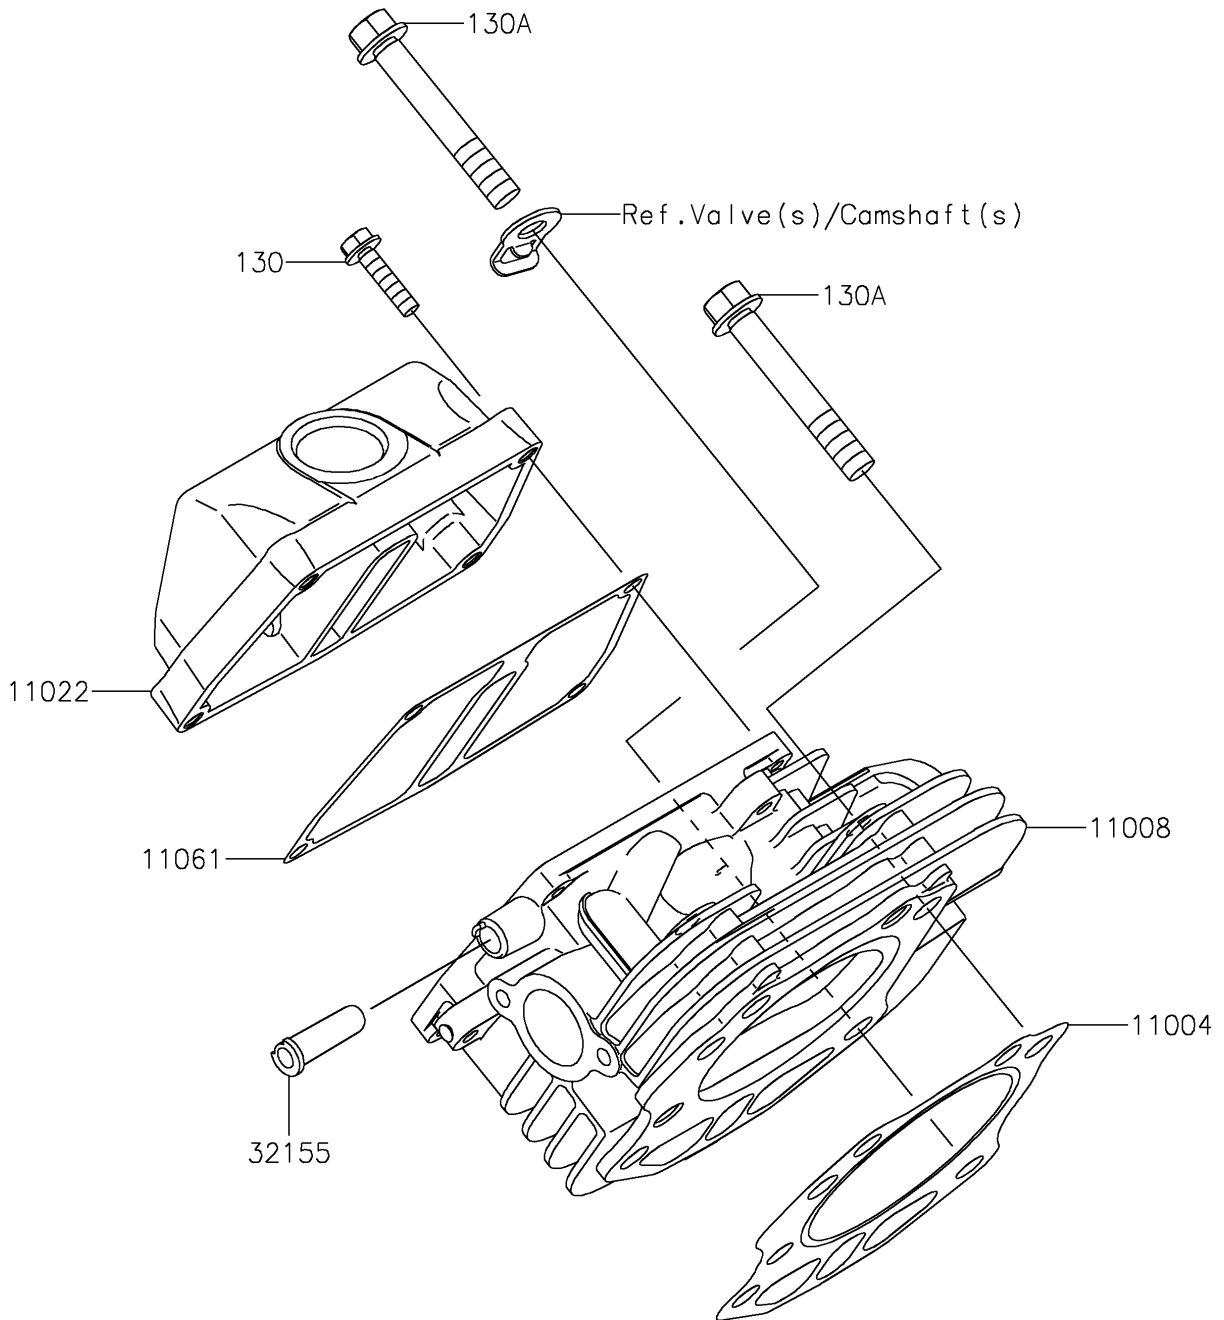

2023 MULE SX™ 4x4 XC LE FI PARTS DIAGRAM

Cylinder Head

E1111

2023 MULE SX™ 4x4 XC LE FI PARTS LIST

Cylinder Head

ITEM NAME	PART NUMBER	QUANTITY
GASKET-HEAD (Ref # 11004)	11004-7017	1
HEAD-COMP-CYLINDER (Ref # 11008)	11008-2162	1
CASE-ROCKER (Ref # 11022)	11022-0045	1
GASKET,CASE-ROCKER (Ref # 11061)	11061-1325	1
PIPE,HEAD-CYLINDER (Ref # 32155)	32155-2213	1
BOLT-FLANGED,6X25 (Ref # 130)	130BA0625	4
BOLT-FLANGED,10X65 (Ref # 130A)	130CA1065	4