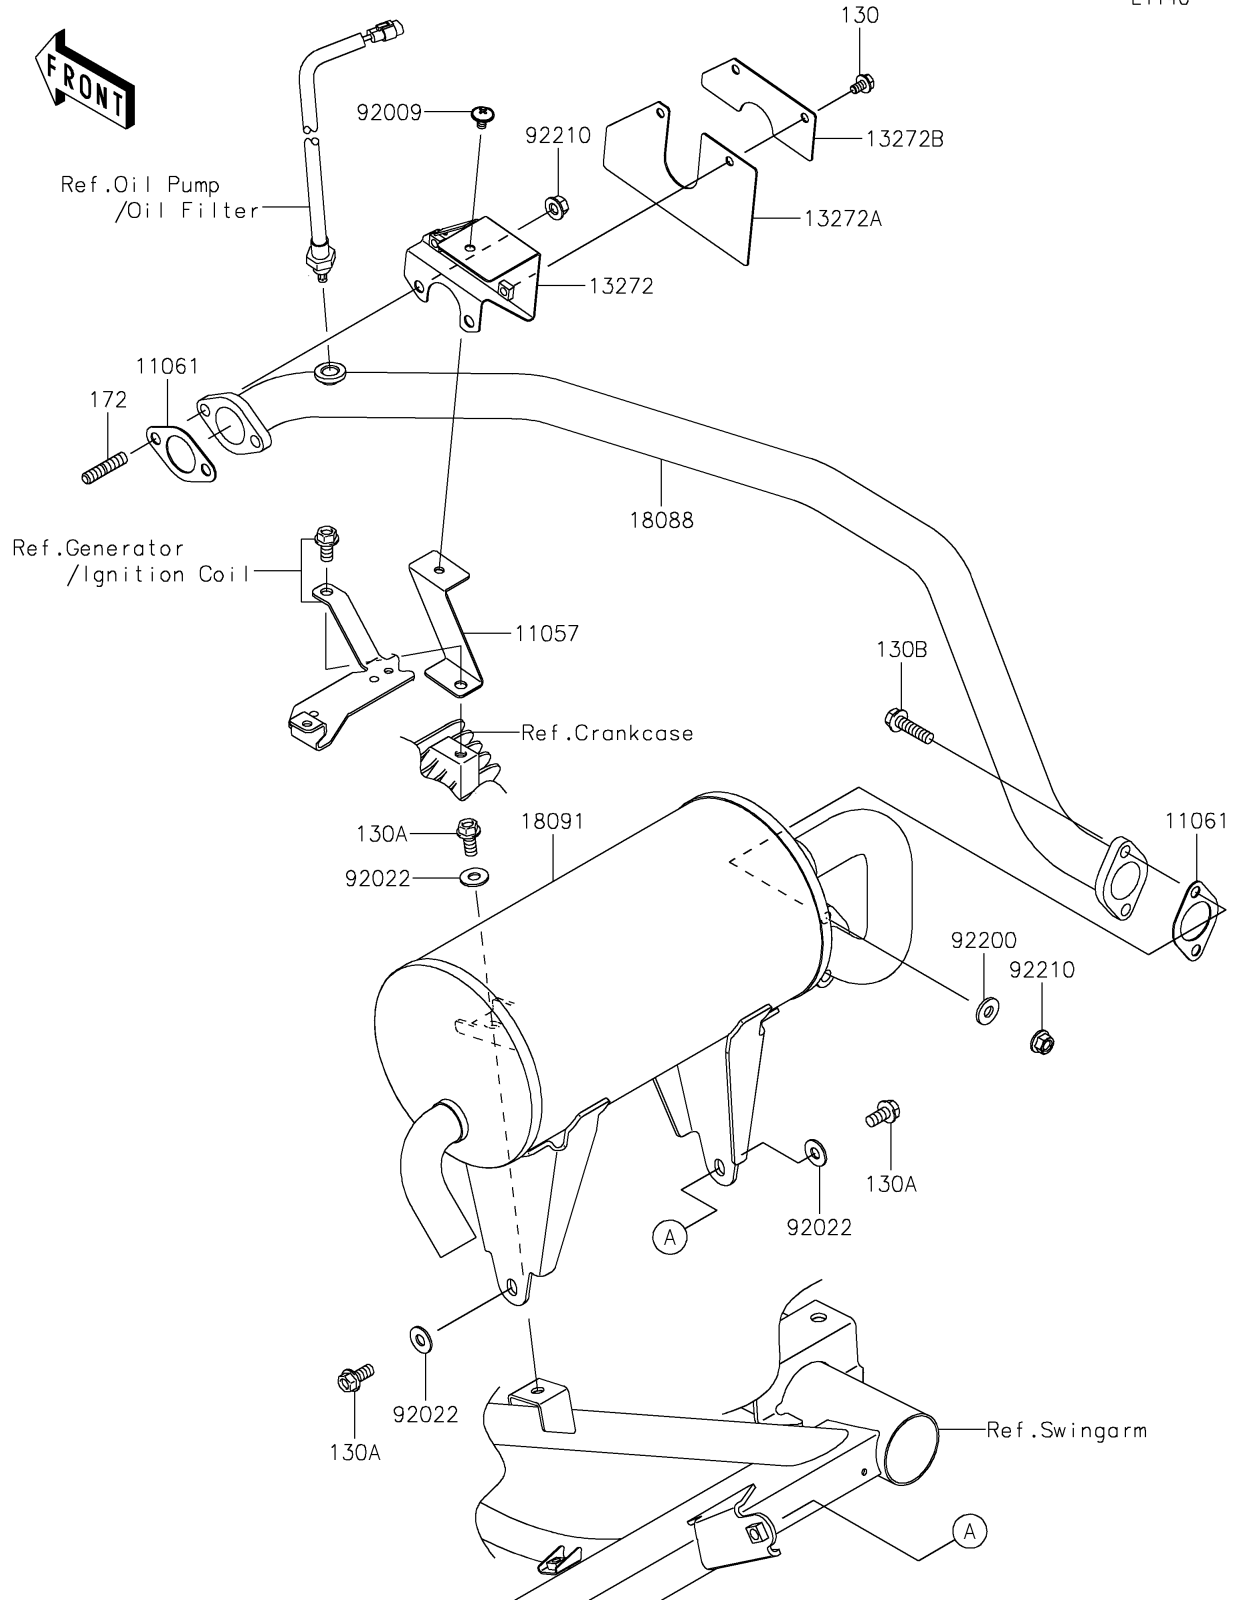

2022 MULE SX™ 4x4 XC LE FI PARTS DIAGRAM

Muffler(s)

E1140

2022 MULE SX™ 4x4 XC LE FI PARTS LIST

Muffler(s)

ITEM NAME	PART NUMBER	QUANTITY
-----------	-------------	----------