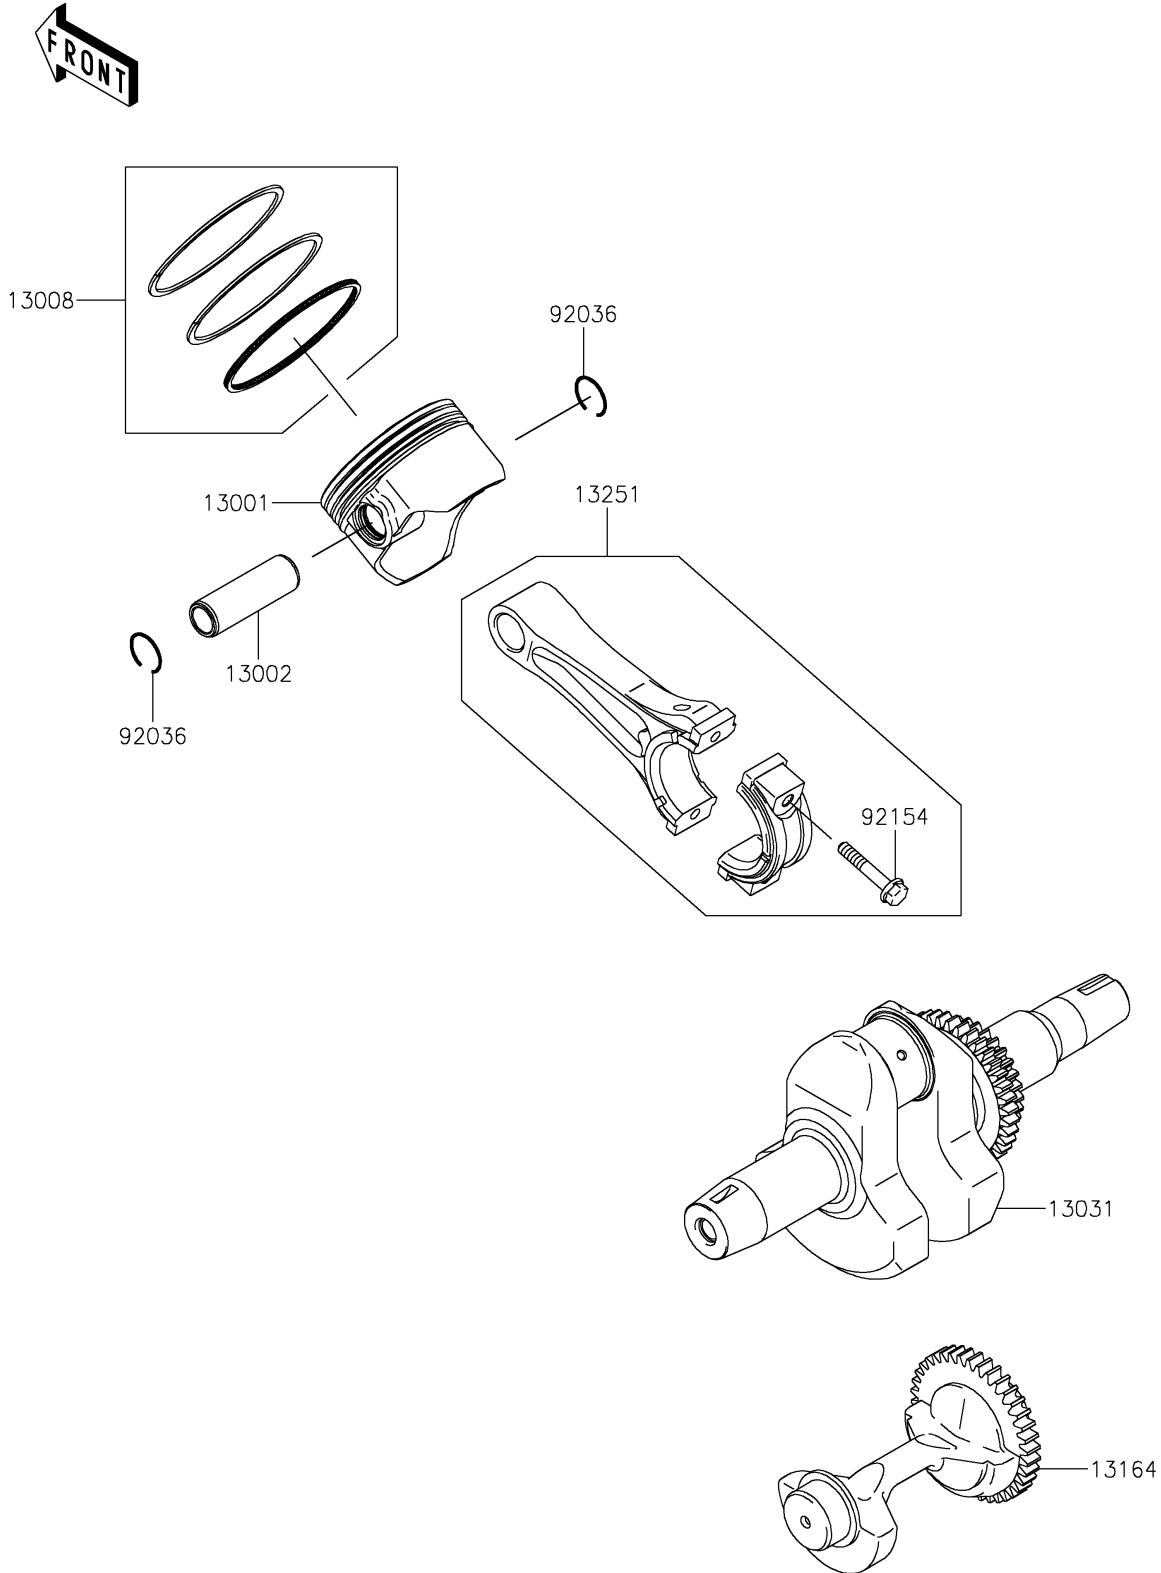

2023 MULE SX™ 4x4 XC LE FI PARTS DIAGRAM

Crankshaft/Piston(s)

E1320

2023 MULE SX™ 4x4 XC LE FI PARTS LIST

Crankshaft/Piston(s)

ITEM NAME	PART NUMBER	QUANTITY
PISTON-ENGINE (Ref # 13001)	13001-7013	1
PIN-PISTON (Ref # 13002)	13002-7003	1
RING-SET-PISTON (Ref # 13008)	13008-6063	1
CRANKSHAFT-COMP (Ref # 13031)	13031-0760	1
BALANCER-COMP (Ref # 13164)	13164-0012	1
ROD-ASSY-CONNECTING (Ref # 13251)	13251-0049	1
RING-SNAP,PISTON PIN (Ref # 92036)	92036-008	2
BOLT,6X35 (Ref # 92154)	92154-2842	2