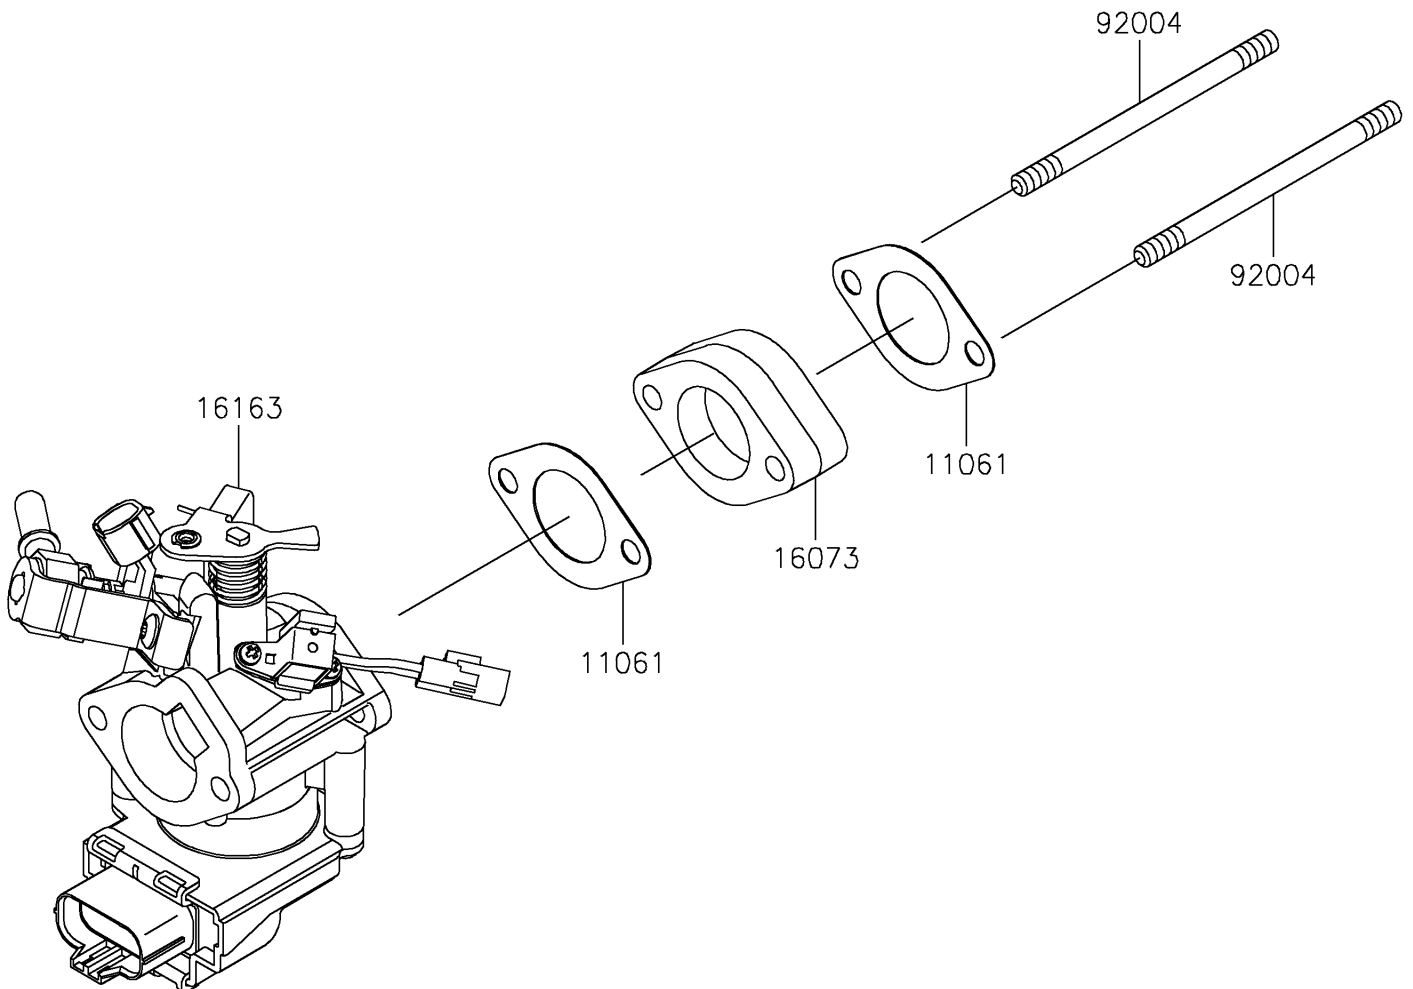

2022 MULE SX™ 4x4 XC LE FI PARTS DIAGRAM

Throttle

E1510

2022 MULE SX™ 4x4 XC LE FI PARTS LIST

Throttle

ITEM NAME	PART NUMBER	QUANTITY
GASKET,HEAD-CARB (Ref # 11061)	11061-1303	2
INSULATOR (Ref # 16073)	16073-0873	1
THROTTLE-ASSY (Ref # 16163)	16163-1140	1
STUD,6X95 (Ref # 92004)	92004-7027	2