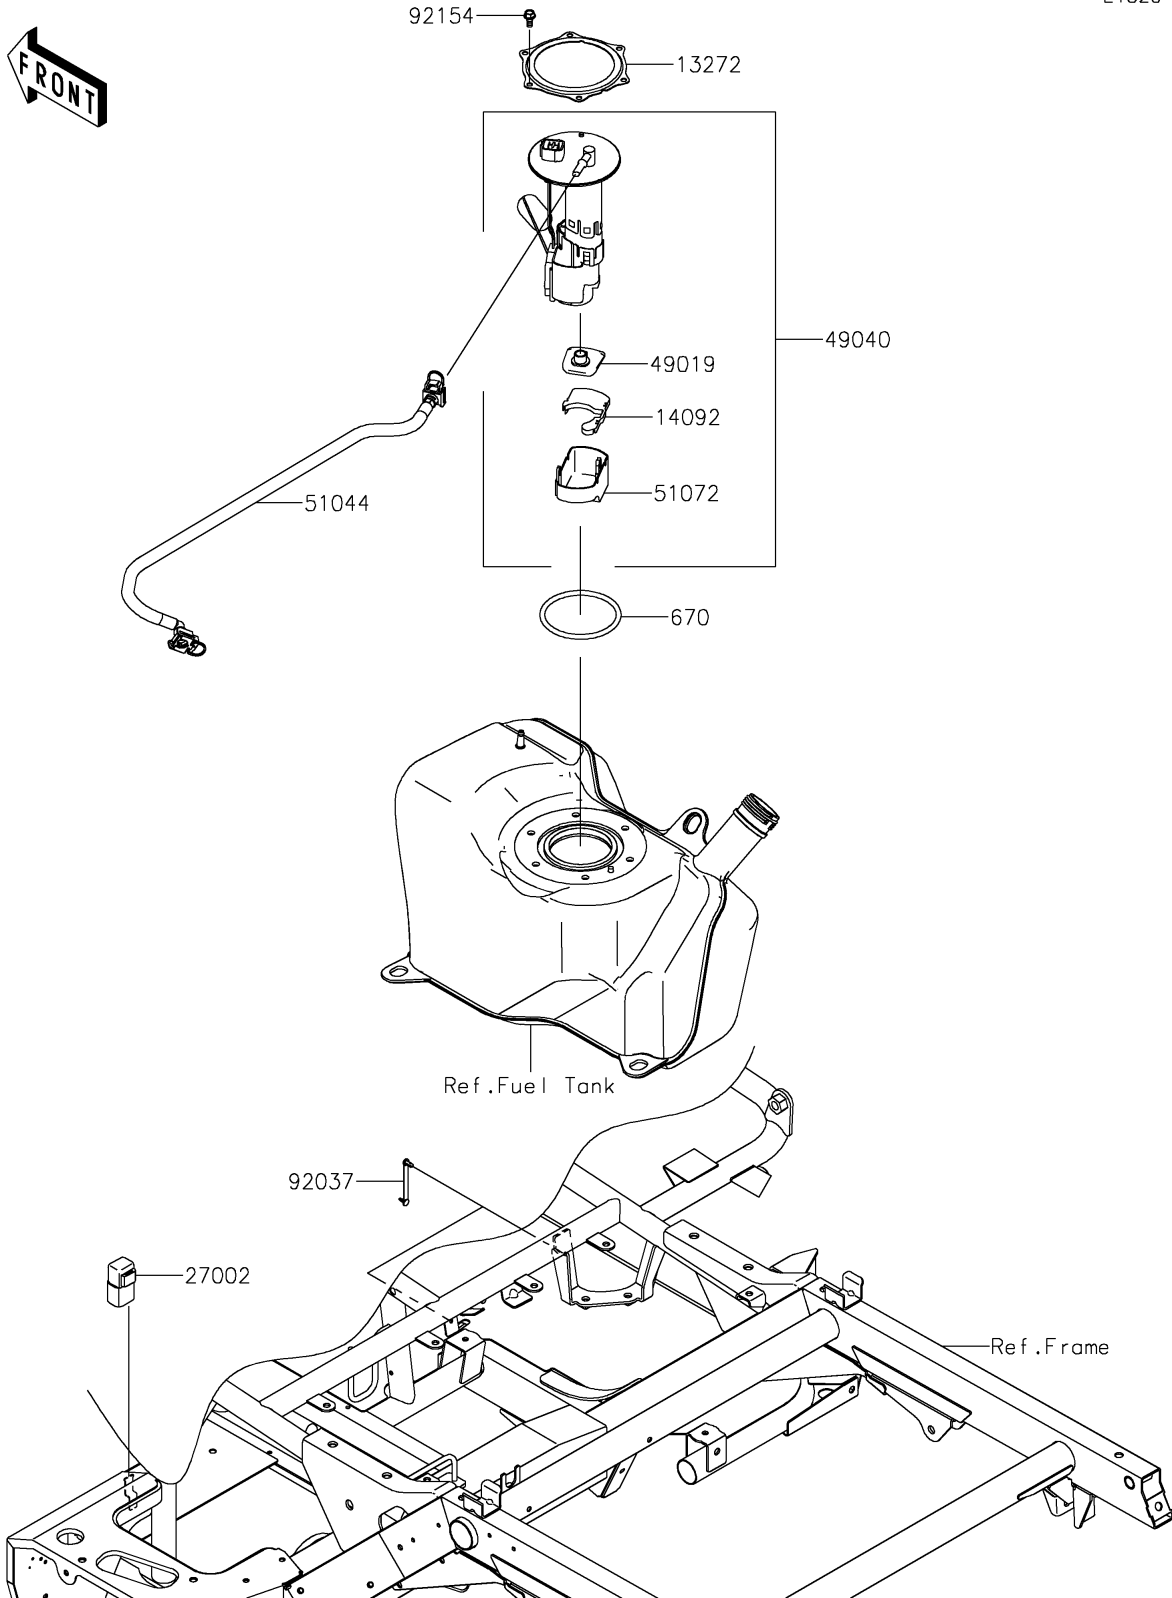

# 2023 MULE SX™ 4x4 XC LE FI PARTS DIAGRAM

Fuel Pump

E1520

## 2023 MULE SX™ 4x4 XC LE FI PARTS LIST

### Fuel Pump

ITEM NAME	PART NUMBER	QUANTITY
PLATE (Ref # 13272)	13272-2501	1
COVER (Ref # 14092)	14092-1044	1
RELAY-ASSY (Ref # 27002)	27002-1088	1
FILTER-FUEL (Ref # 49019)	49019-0013	1
FILTER-FUEL (Ref # 49019A)	49019-0034	1
PUMP-FUEL (Ref # 49040)	49040-0718	1
PUMP-FUEL (Ref # 49040A)	49040-0830	1
TUBE-ASSY (Ref # 51044)	51044-0928	1
CHAMBER-FUEL (Ref # 51072)	51072-0003	1
CHAMBER-FUEL (Ref # 51072A)	51072-0008	1
CLAMP,SPEED,L=58 (Ref # 92037)	92037-1163	2
BOLT,FUEL PUMP (Ref # 92154)	92154-1326	6
O RING (Ref # 670)	670E5090	1