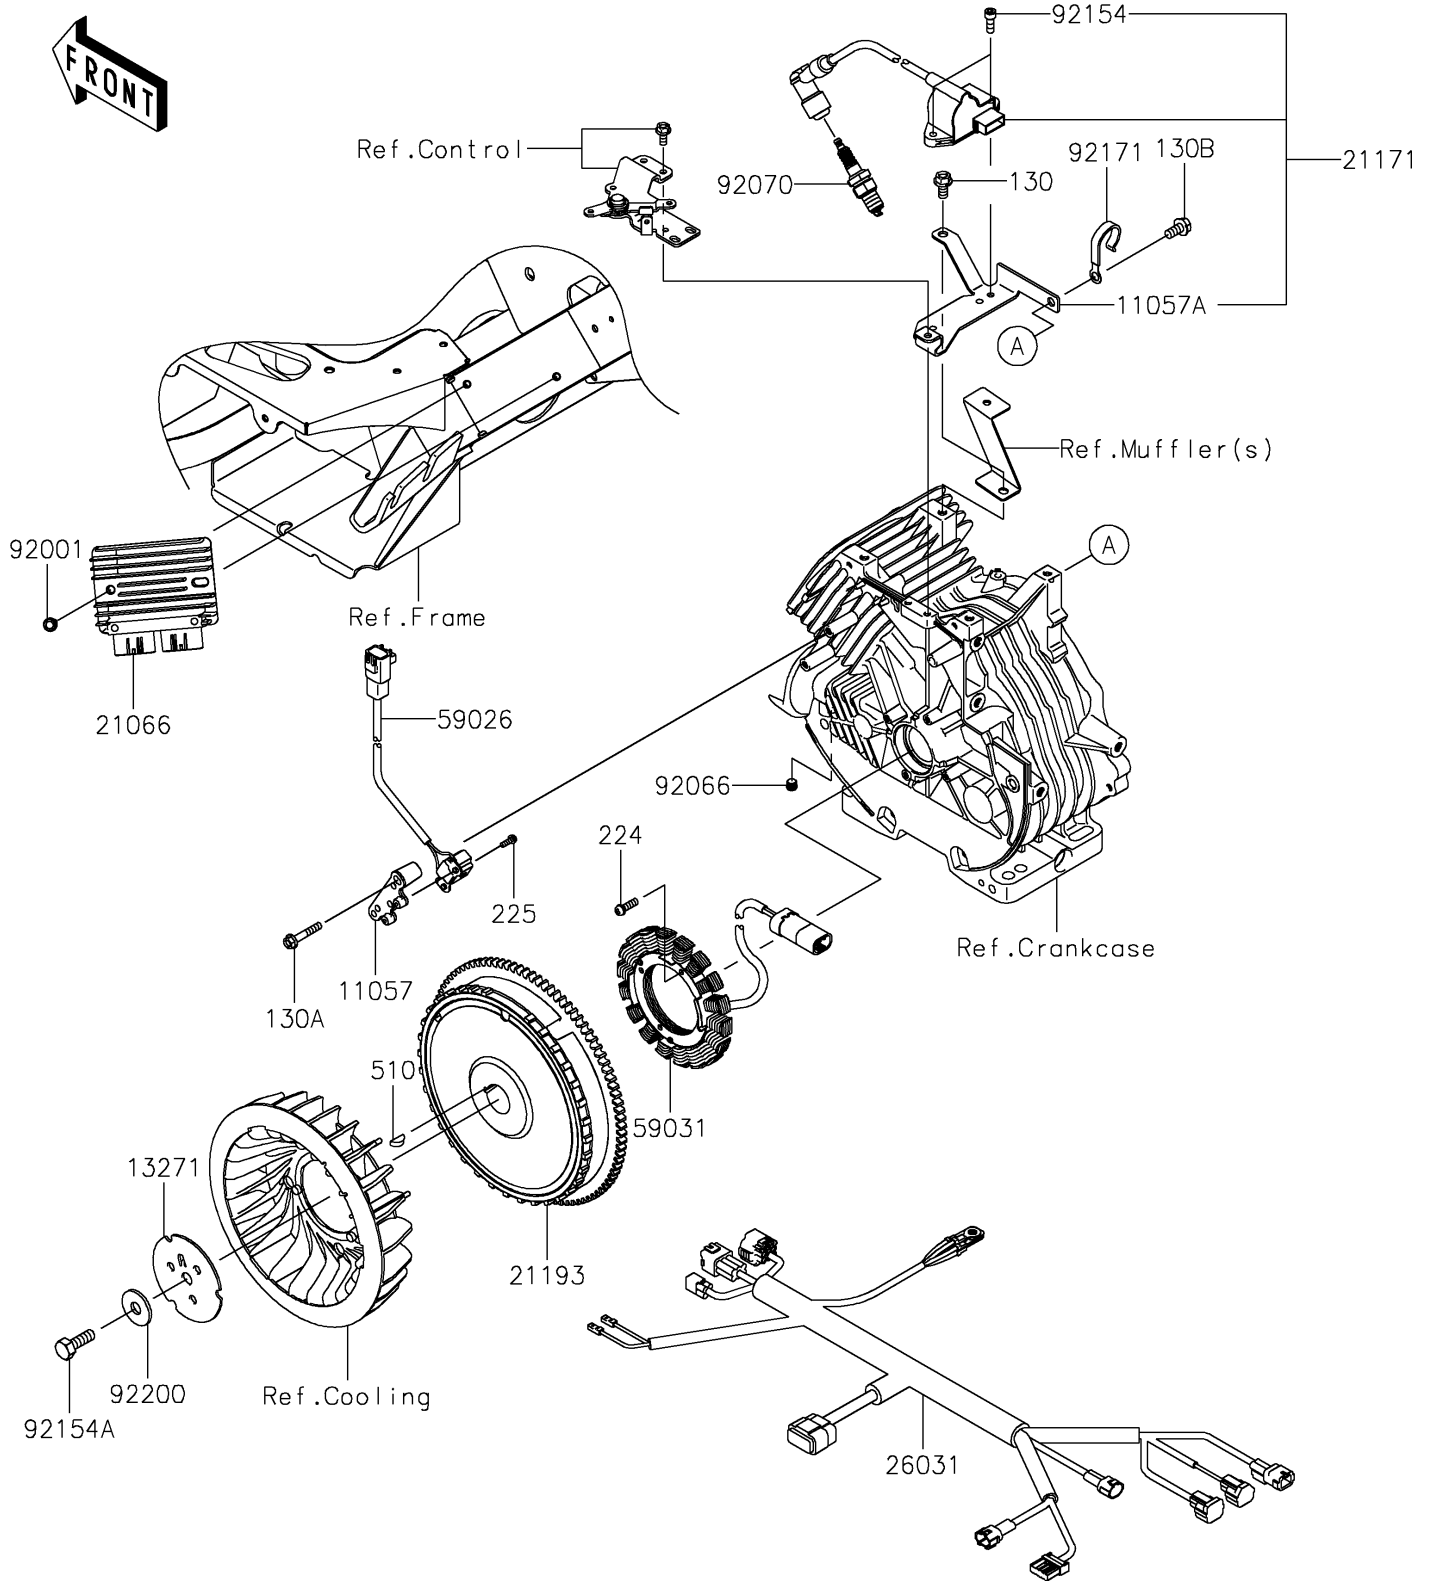

2021 MULE SX™ 4x4 XC LE FI PARTS DIAGRAM

Generator/Ignition Coil

E1811

2021 MULE SX™ 4x4 XC LE FI PARTS LIST

Generator/Ignition Coil

ITEM NAME	PART NUMBER	QUANTITY
BRACKET (Ref # 11057)	11057-1547	1
BRACKET,COIL-ASSY-IGNITION (Ref # 11057A)	11057-1551	1
PLATE,FAN (Ref # 13271)	13271-7029	1
REGULATOR-VOLTAGE (Ref # 21066)	21066-0767	1
COIL-ASSY-IGNITION (Ref # 21171)	21171-0755	1
FLYWHEEL-ASSY (Ref # 21193)	21193-0711	1
HARNESS,SUB (Ref # 26031)	26031-2618	1
COIL-PULSING (Ref # 59026)	59026-0557	1
COIL-CHARGING (Ref # 59031)	59031-0014	1
BOLT,FLANGED,6X22 (Ref # 92001)	92001-1352	2
PLUG (Ref # 92066)	92066-0881	1
PLUG-SPARK,BPR5ES(NGK),SOLID (Ref # 92070)	92070-2088	1
BOLT (Ref # 92154)	92154-3735	2
BOLT,12X30 (Ref # 92154A)	92154-7003	1
CLAMP (Ref # 92171)	92171-7005	1
WASHER (Ref # 92200)	92200-7002	1
BOLT-FLANGED,8X16 (Ref # 130)	130AA0816	1
BOLT-FLANGED,6X35 (Ref # 130A)	130BA0635	2
BOLT-FLANGED,8X16 (Ref # 130B)	130BA0816	1
SCREW-PAN-WP-CROS,5X25 (Ref # 224)	224AA0525	4
SCREW-PAN-WSP-CROS,4X14 (Ref # 225)	225AA0414	2
KEY-WOODRUFF (Ref # 510)	510A5100	1