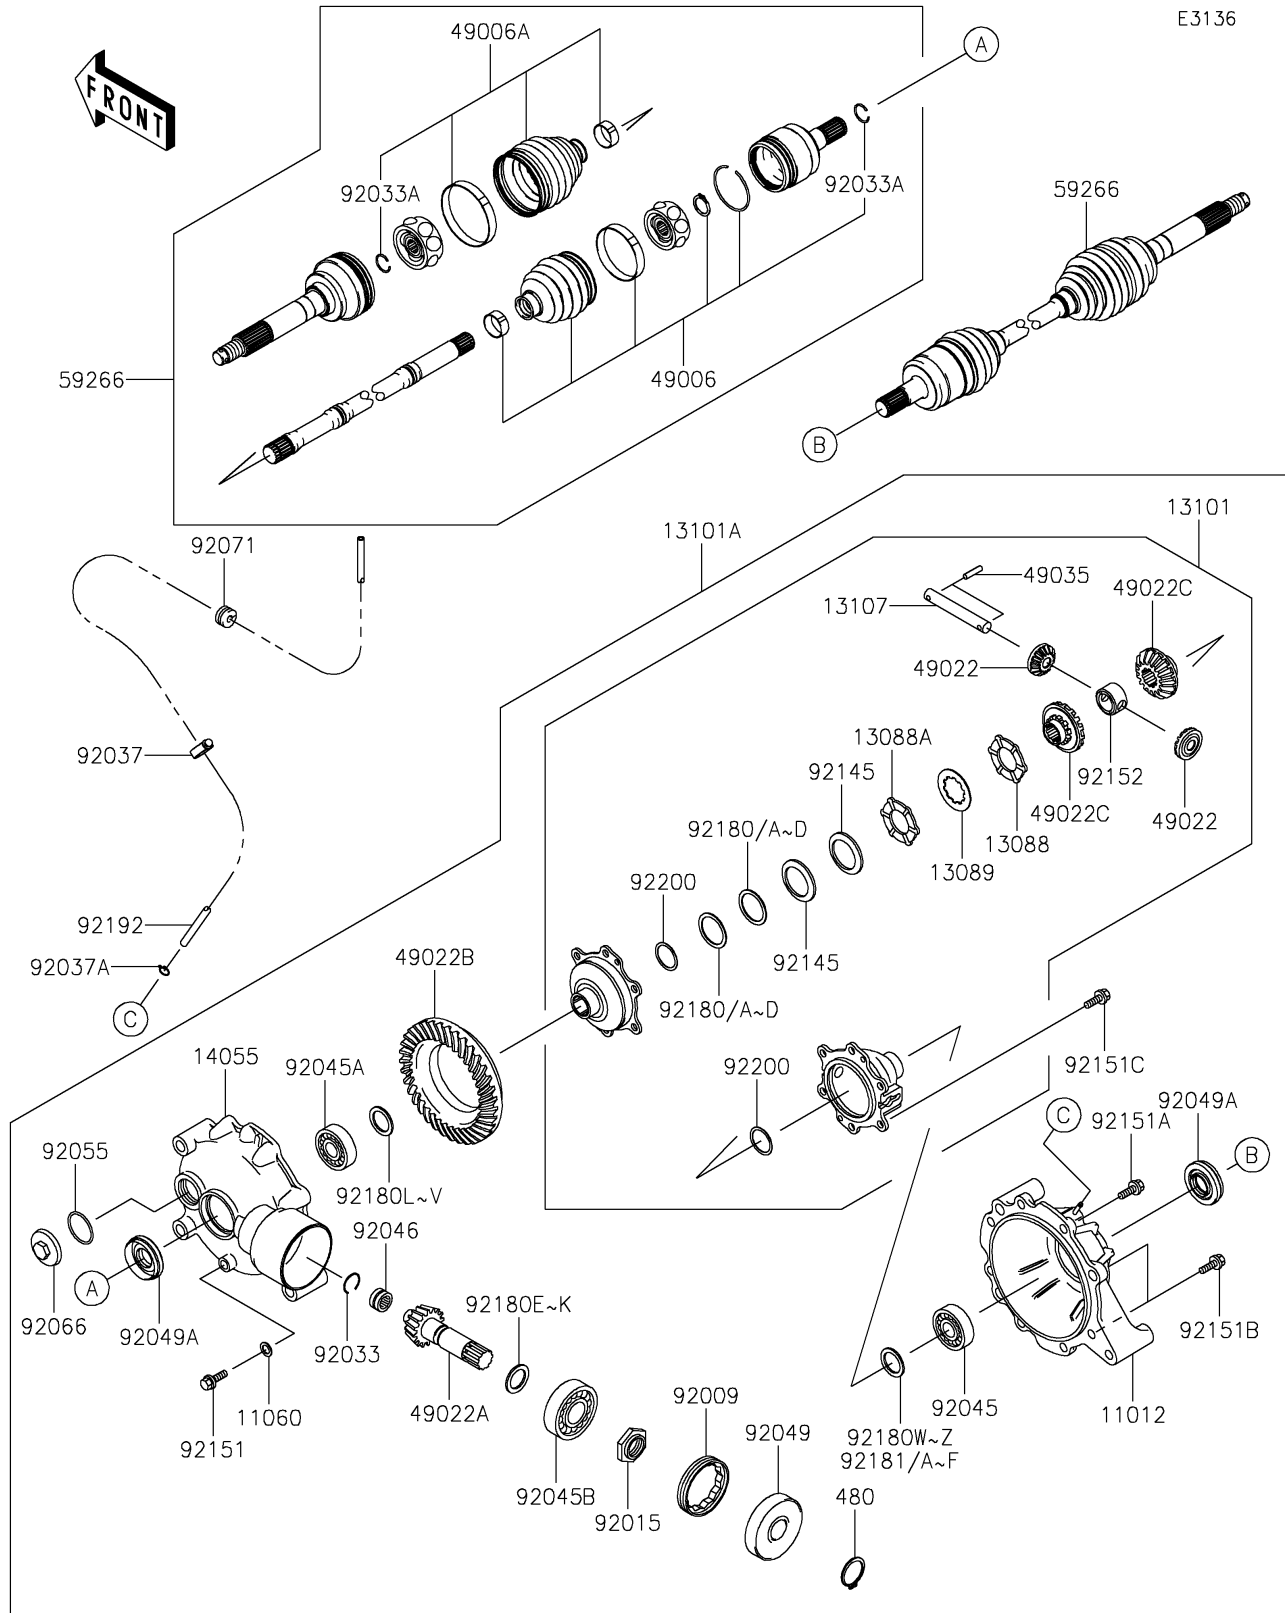

2022 MULE SX™ 4x4 XC LE FI PARTS DIAGRAM

Drive Shaft-Front

2022 MULE SX™ 4x4 XC LE FI PARTS LIST

Drive Shaft-Front

ITEM NAME	PART NUMBER	QUANTITY
-----------	-------------	----------