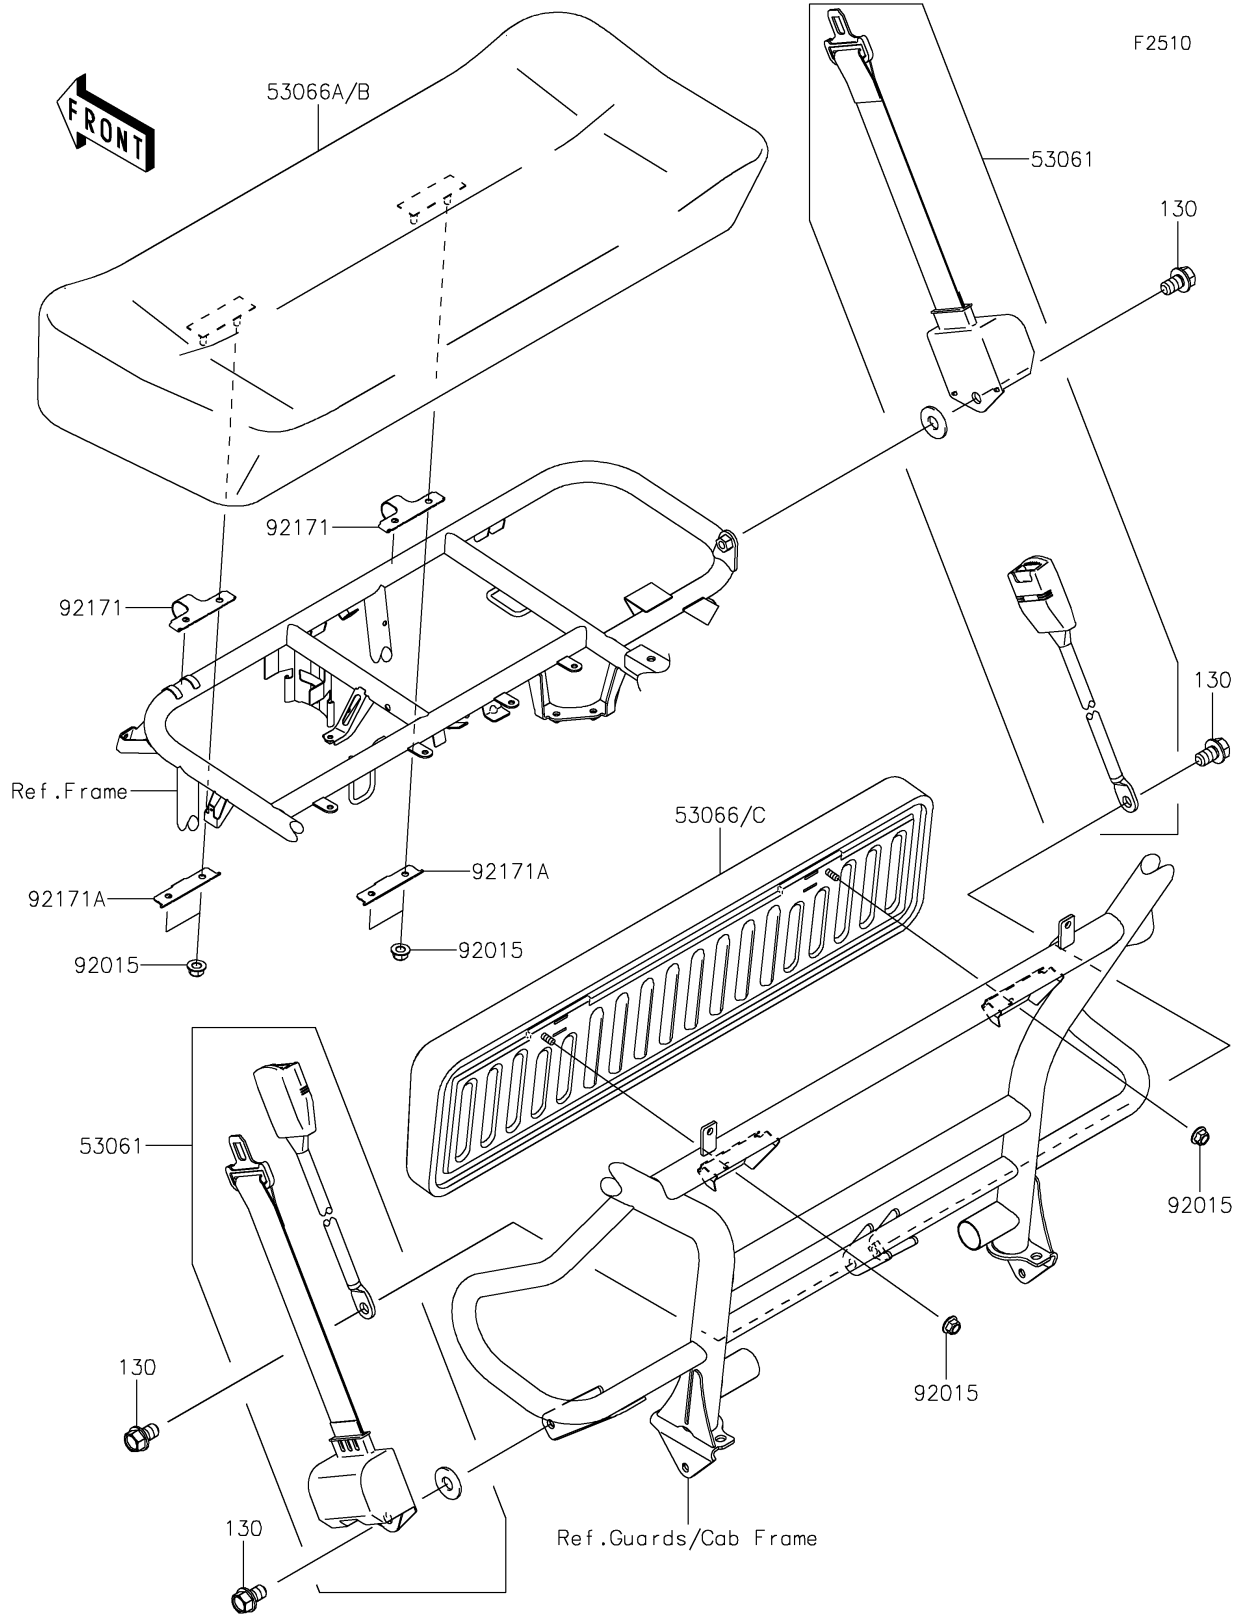

# 2021 MULE SX™ 4x4 XC LE FI PARTS DIAGRAM

Seat

## 2021 MULE SX™ 4x4 XC LE FI PARTS LIST

### Seat

ITEM NAME	PART NUMBER	QUANTITY
BELT-SEAT (Ref # 53061)	53061-0050	2
SEAT-ASSY,BACK,BLACK (Ref # 53066)	53066-0738-MA	1
SEAT-ASSY,CUSHION,BLACK (Ref # 53066A)	53066-0749-MA	1
NUT,FLANGED,LOCK,8MM (Ref # 92015)	92015-1668	6
CLAMP (Ref # 92171)	92171-0441	2
CLAMP (Ref # 92171A)	92171-0442	2
BOLT-FLANGED,12X20 (Ref # 130)	130BA1220	4