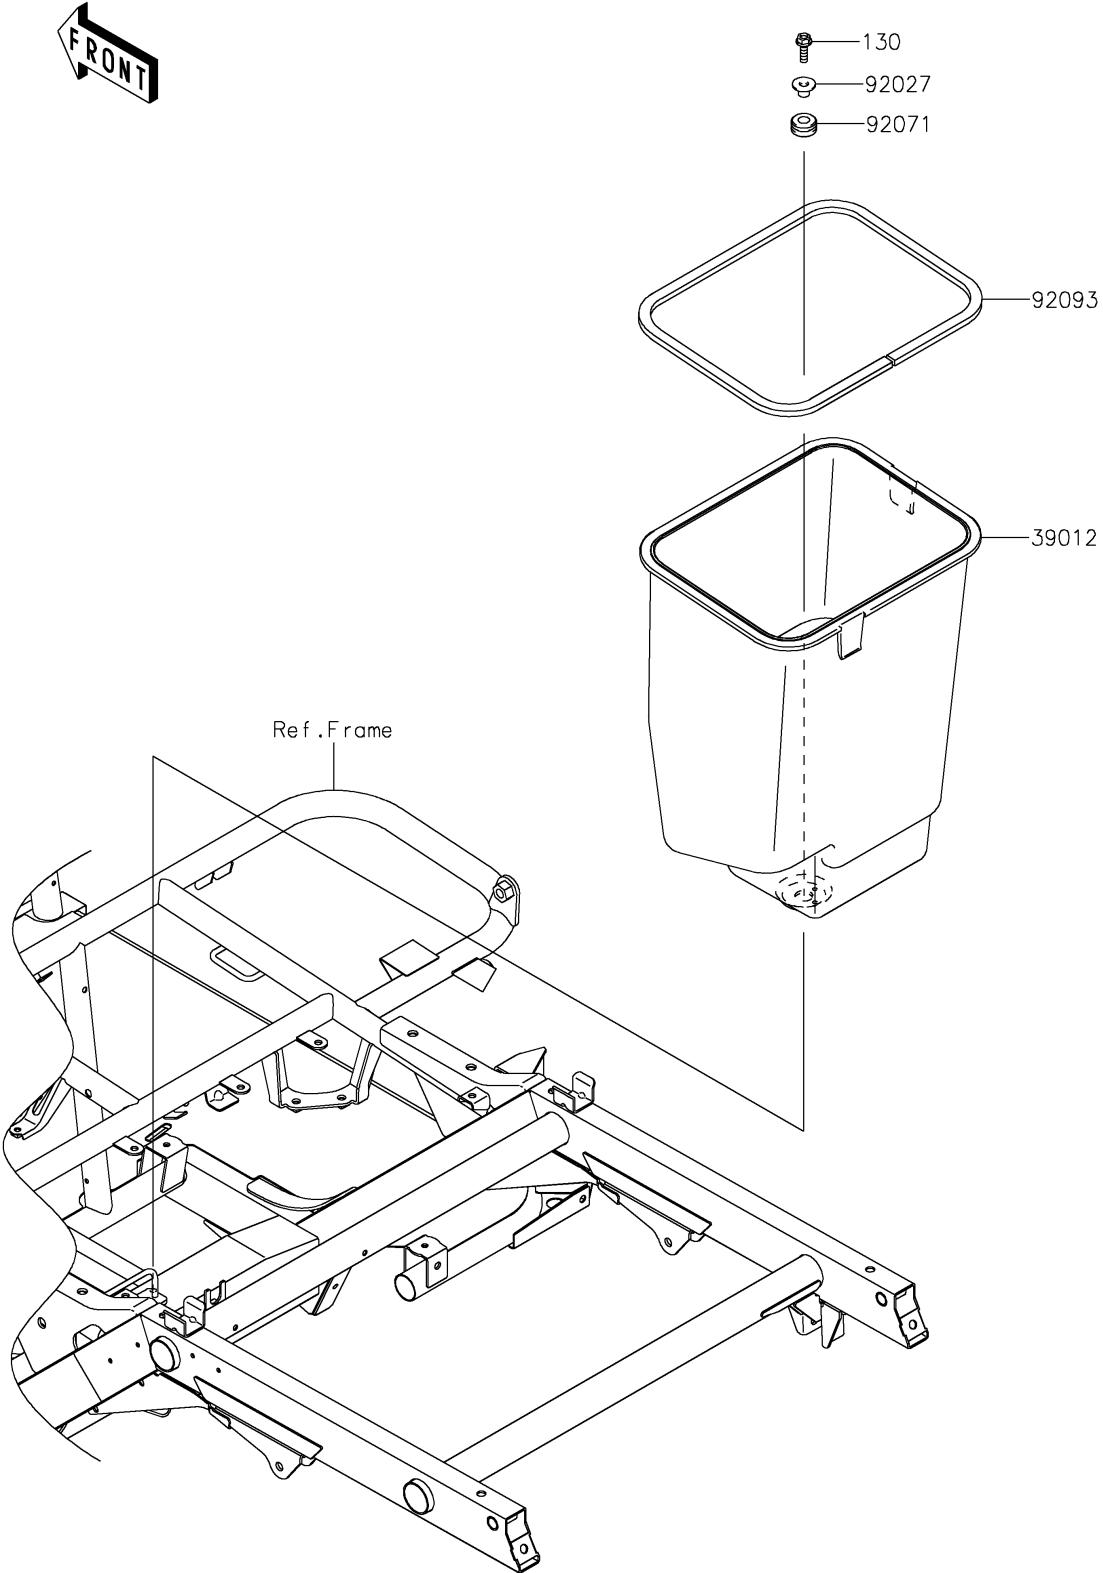

# 2021 MULE SX™ 4x4 XC LE FI PARTS DIAGRAM

Other

F2750

## 2021 MULE SX™ 4x4 XC LE FI PARTS LIST

Other

ITEM NAME	PART NUMBER	QUANTITY
CASE-STORAGE (Ref # 39012)	39012-0006	1
COLLAR (Ref # 92027)	92027-1767	1
GROMMET (Ref # 92071)	92071-1010	1
SEAL,6X10X795 (Ref # 92093)	92093-0700	1
BOLT-FLANGED,6X20 (Ref # 130)	130BA0620	1