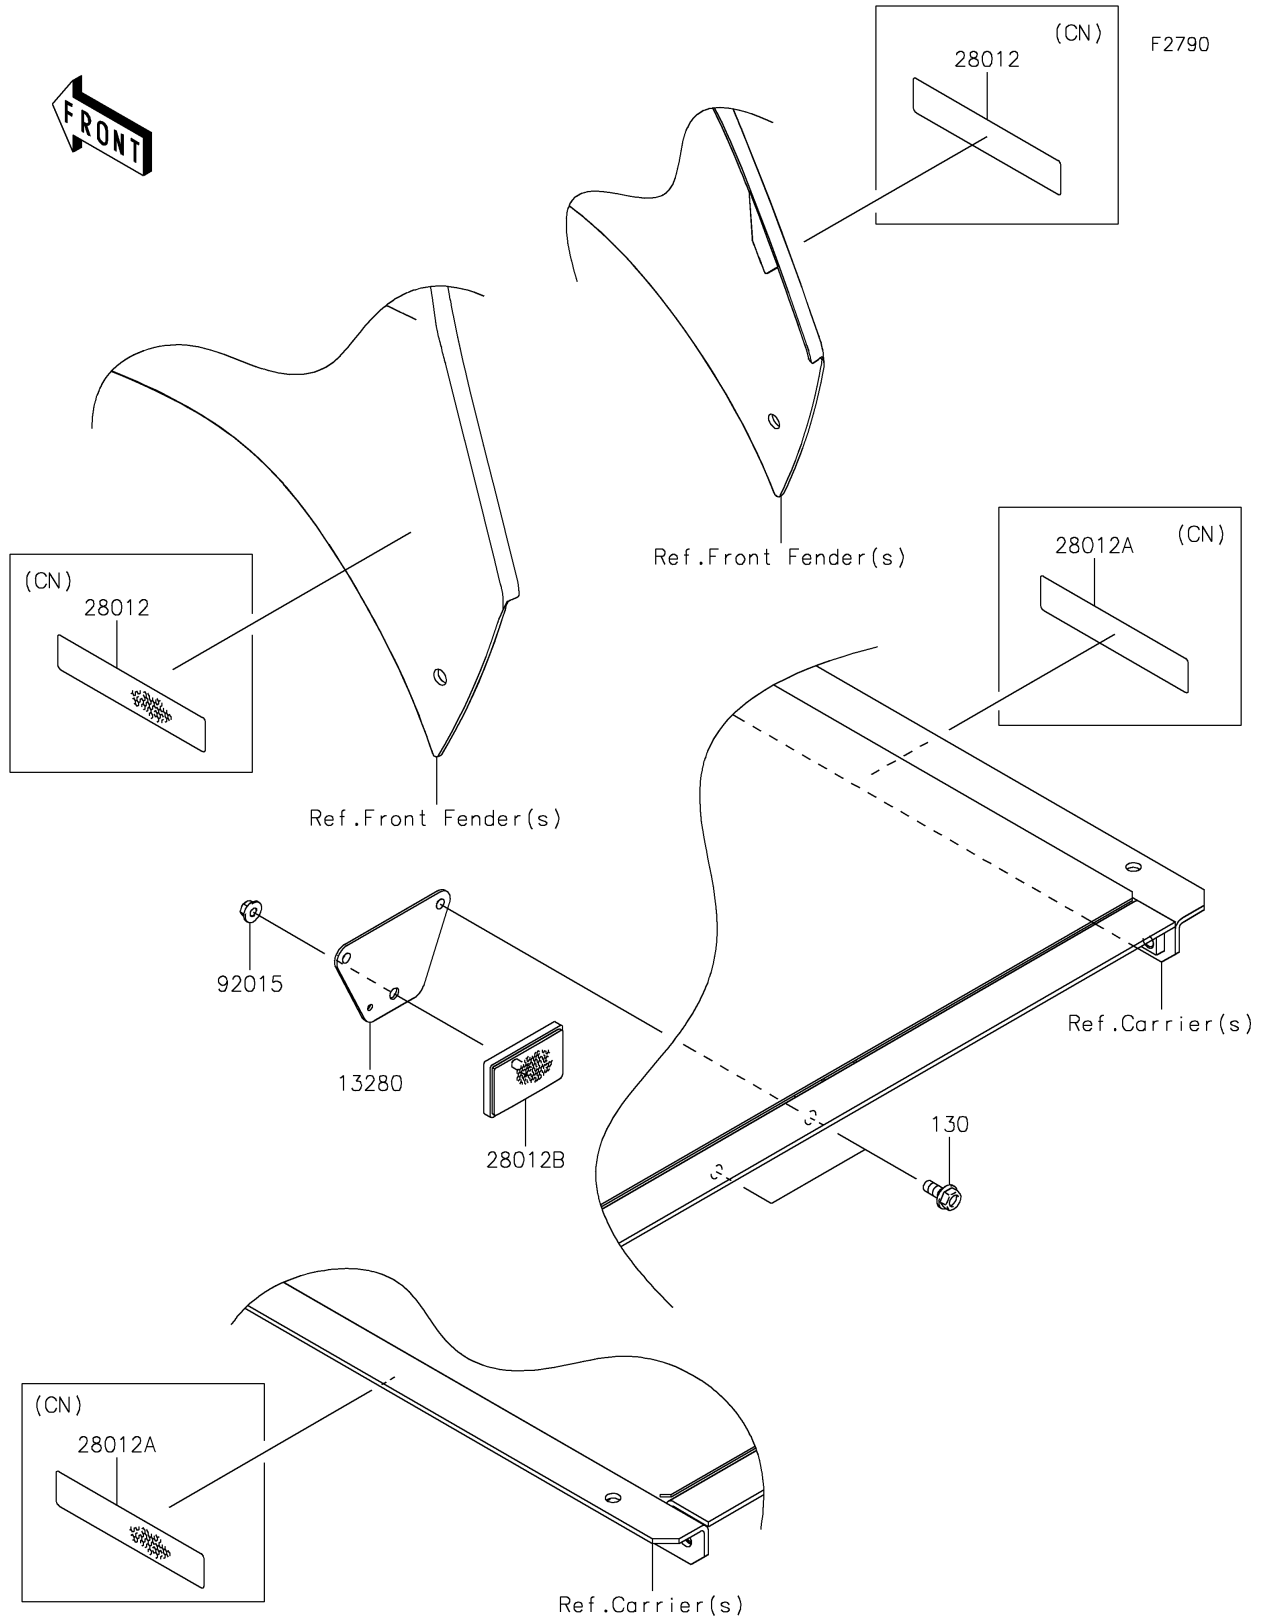

2023 MULE SX™ 4x4 XC LE FI PARTS DIAGRAM

Reflectors