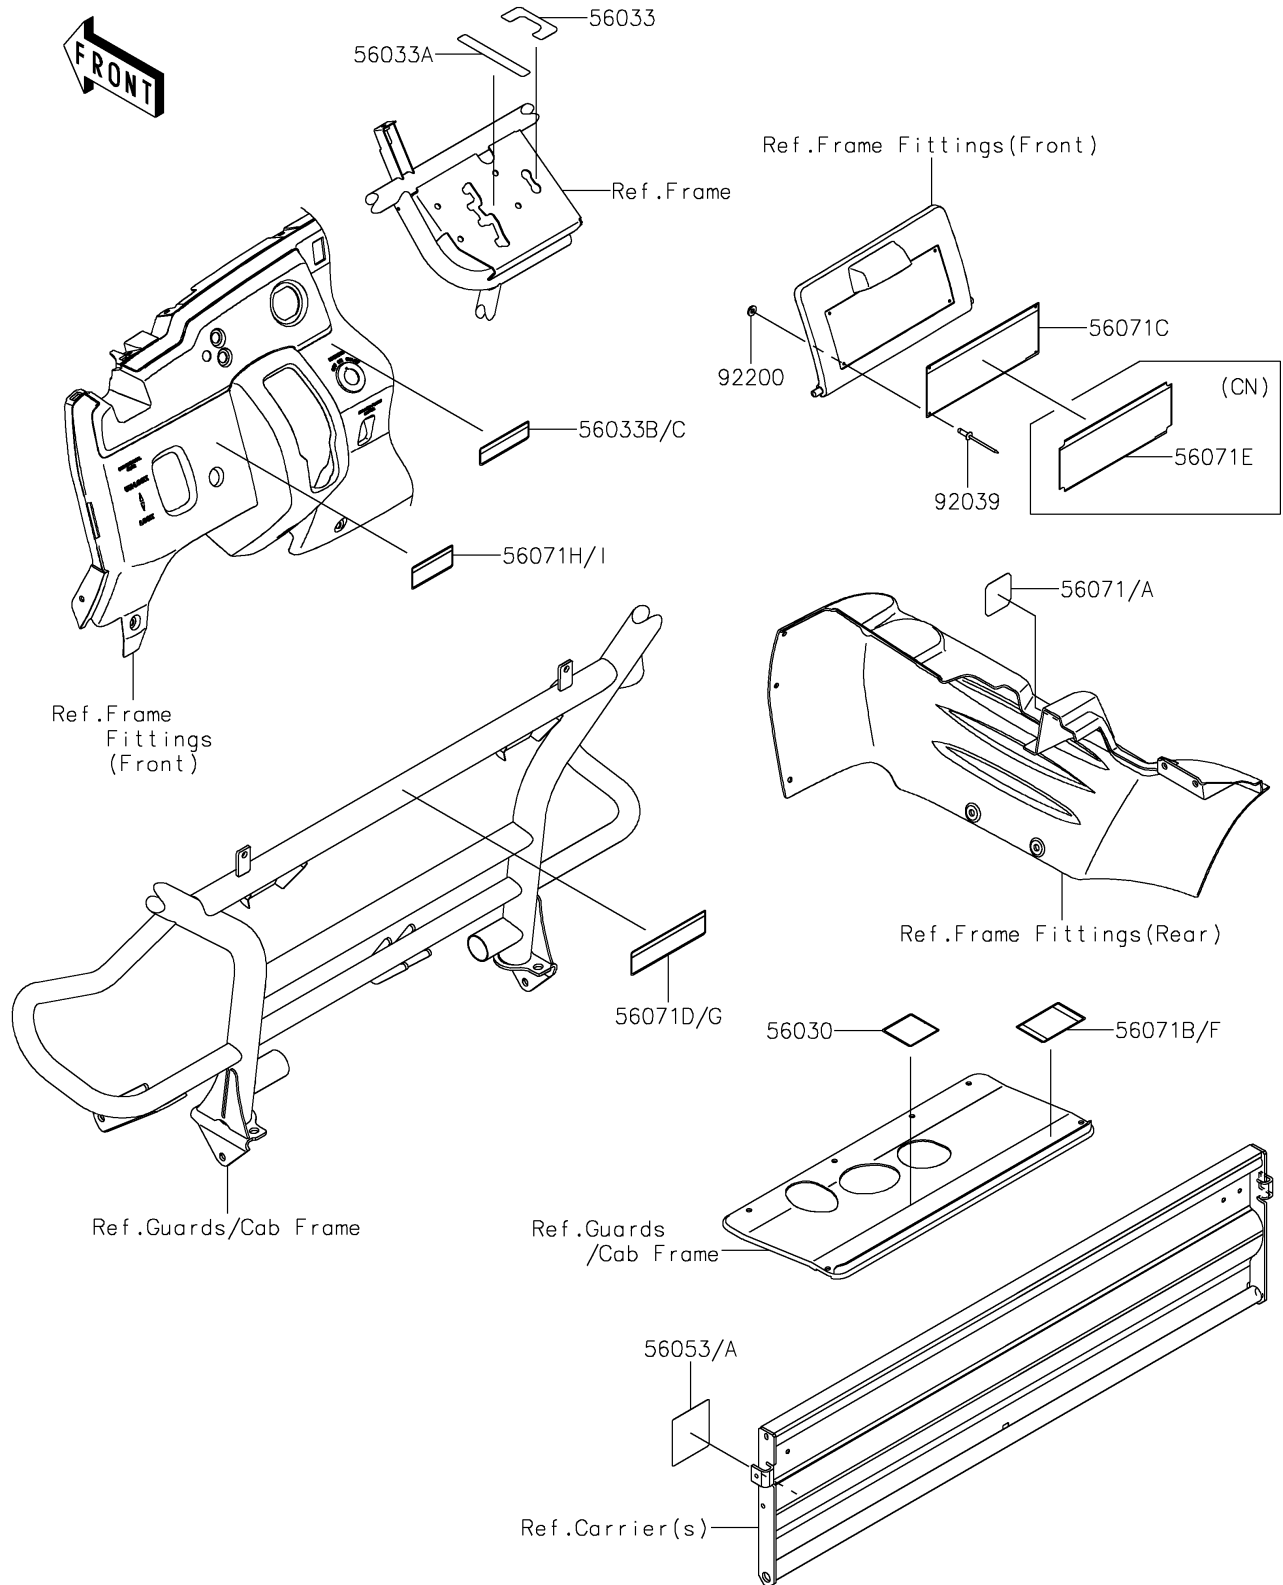

# 2023 MULE SX™ 4x4 XC LE FI PARTS DIAGRAM

Labels

F2860

## 2023 MULE SX™ 4x4 XC LE FI PARTS LIST

### Labels

ITEM NAME	PART NUMBER	QUANTITY
LABEL,OIL GAUGE (Ref # 56030)	56030-0984	1
LABEL-MANUAL,2/4WD (Ref # 56033)	56033-0052	1
LABEL-MANUAL,SHIFT (Ref # 56033A)	56033-0056	1
LABEL-MANUAL,SHIFT NOTICE (Ref # 56033B)	56033-0822	1
LABEL-SPECIFICATION,TIRE&LOAD (Ref # 56053)	56053-1509	1
LABEL-WARNING,GASOLINE (Ref # 56071)	56071-0588	1
LABEL-WARNING,HOT SURFACE (Ref # 56071B)	56071-0596	1
LABEL-WARNING,GENERAL (Ref # 56071C)	56071-0597	1
LABEL-WARNING,CARGO BED (Ref # 56071D)	56071-0599	1
LABEL-WARNING,CARGO BED (Ref # 56071H)	56071-0638	1
RIVET,3.2X8 (Ref # 92039)	92039-3763	4
WASHER,3.5X8X1 (Ref # 92200)	92200-1251	4