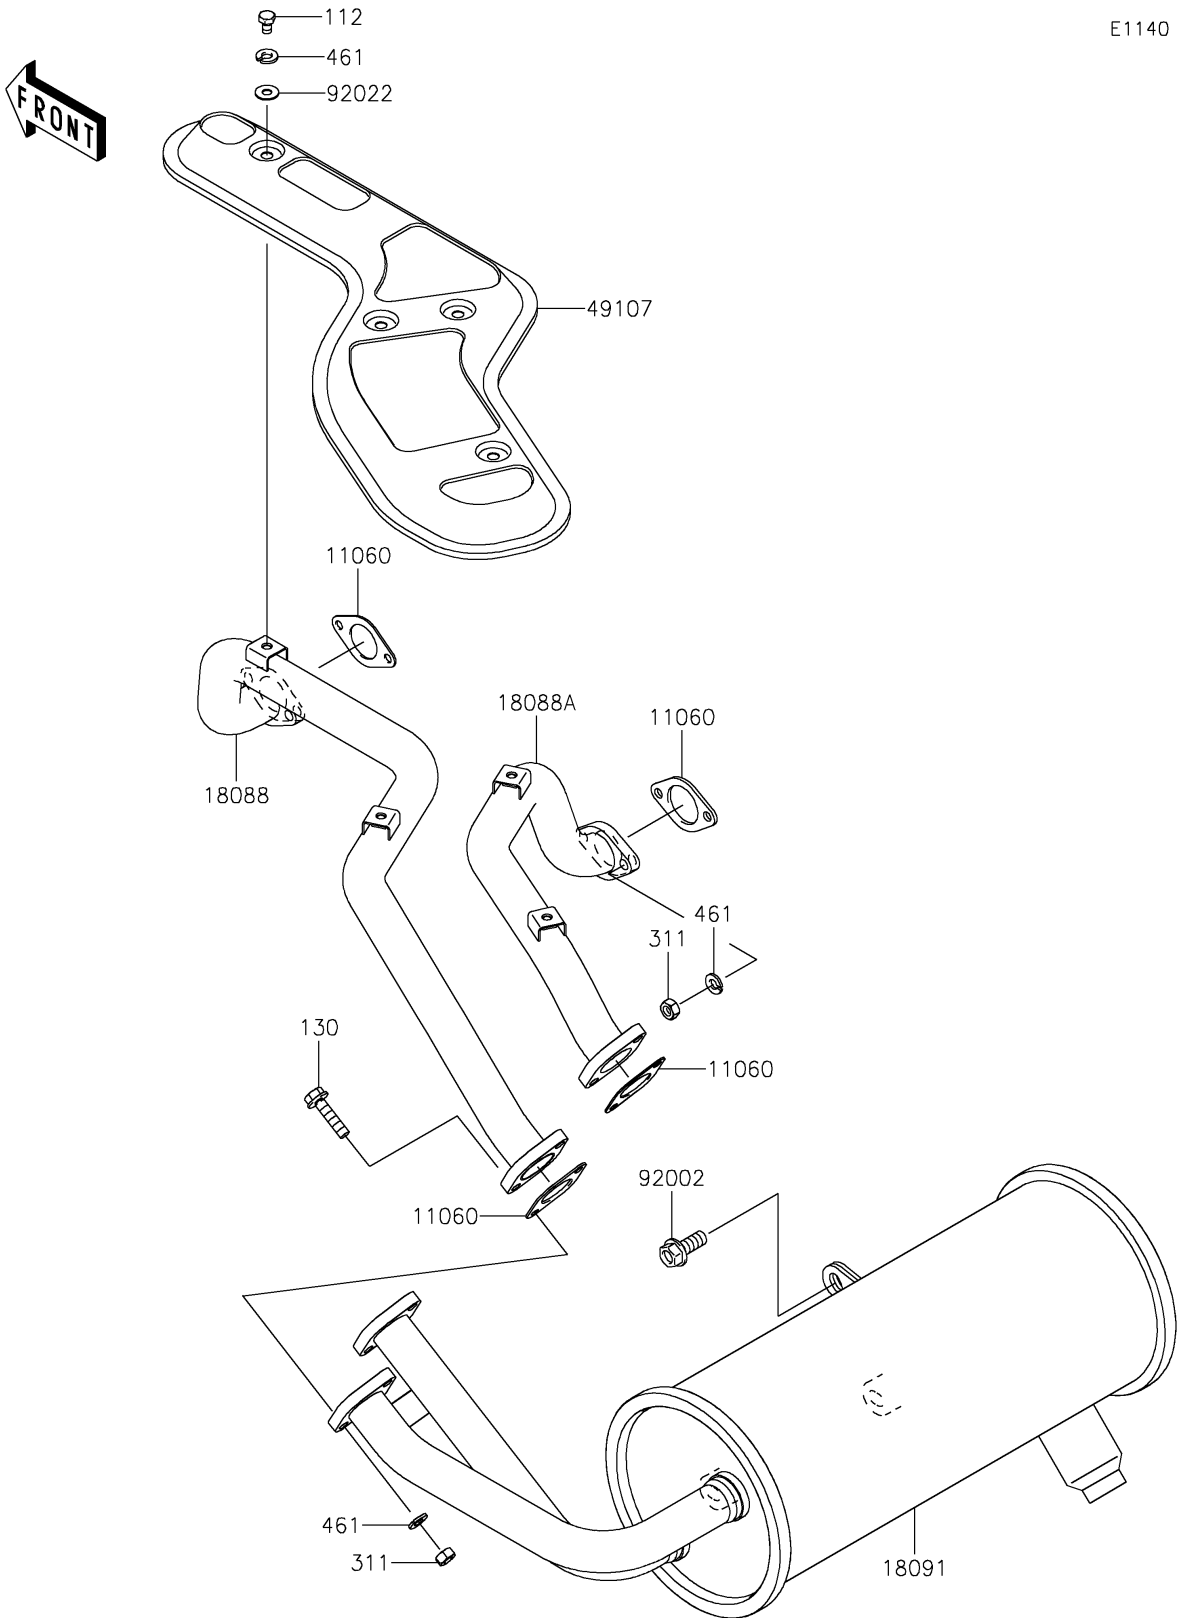

2021 MULE™ 4010 4x4 PARTS DIAGRAM

Muffler(s)

E1140

2021 MULE™ 4010 4x4 PARTS LIST

Muffler(s)

ITEM NAME	PART NUMBER	QUANTITY
GASKET,EXHAUST PIPE (Ref # 11060)	11060-2079	4
PIPE-EXHAUST,FR (Ref # 18088)	18088-0518	1
PIPE-EXHAUST,RR (Ref # 18088A)	18088-0519	1
BODY-COMP-MUFFLER (Ref # 18091)	18091-1104	1
COVER-EXHAUST PIPE (Ref # 49107)	49107-1211	1
BOLT,8X20 (Ref # 92002)	92002-1250	3
WASHER,6.5X16X1.0 (Ref # 92022)	92022-1093	4
BOLT-UPSET,6X10 (Ref # 112)	112BA0610	4
BOLT-FLANGED,6X25 (Ref # 130)	130BA0625	4
NUT-HEX,6MM (Ref # 311)	311BA0600	8
WASHER-SPRING,6MM (Ref # 461)	461DA0600	12