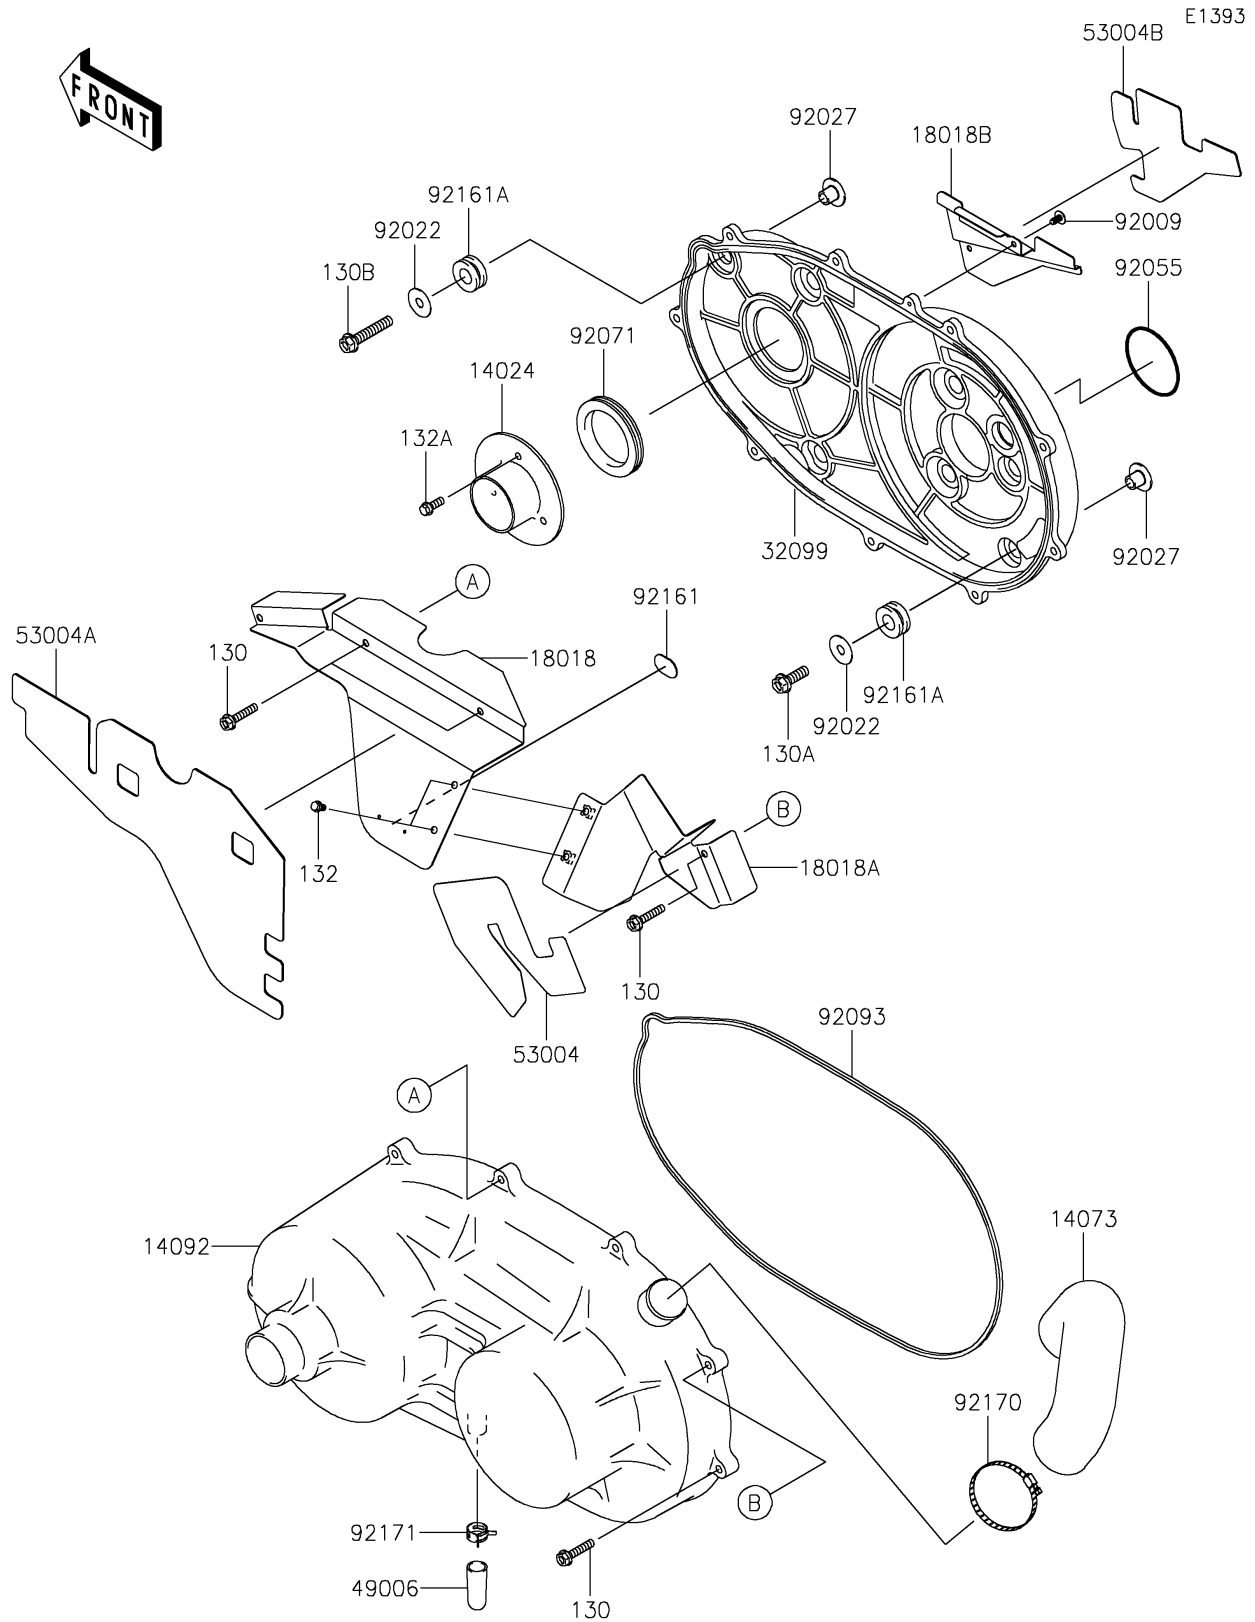

# 2021 MULE™ 4010 4x4 PARTS DIAGRAM

## Converter Cover

## 2021 MULE™ 4010 4x4 PARTS LIST

### Converter Cover

ITEM NAME	PART NUMBER	QUANTITY
COVER,FAN (Ref # 14024)	14024-1554	1
DUCT,EXHAUST (Ref # 14073)	14073-0234	1
COVER,BELT CONVERTER (Ref # 14092)	14092-1035	1
PLATE-HEAT GUARD (Ref # 18018)	18018-0019	1
PLATE-HEAT GUARD (Ref # 18018A)	18018-0020	1
PLATE-HEAT GUARD (Ref # 18018B)	18018-0021	1
CASE,BELT CONVERTER (Ref # 32099)	32099-0730	1
BOOT (Ref # 49006)	49006-1351	1
MAT (Ref # 53004)	53004-0645	1
MAT (Ref # 53004A)	53004-0646	1
MAT (Ref # 53004B)	53004-0647	1
SCREW,TAPPING,5X10 (Ref # 92009)	92009-1332	2
WASHER,8.5X26X0.8 (Ref # 92022)	92022-101	7
COLLAR (Ref # 92027)	92027-4015	7
RING-O,CRANKCASE SIDE (Ref # 92055)	92055-1395	1
GROMMET,CONVERTER CASE (Ref # 92071)	92071-1212	1
SEAL,BELT CONVERTER COVER (Ref # 92093)	92093-0582	1
DAMPER (Ref # 92161)	92161-0406	1
DAMPER (Ref # 92161A)	92161-1484	7
CLAMP (Ref # 92170)	92170-1764	1
CLAMP (Ref # 92171)	92171-1277	1
BOLT-FLANGED,6X30 (Ref # 130)	130BA0630	9
BOLT-FLANGED,8X25 (Ref # 130A)	130BA0825	6
BOLT-FLANGED,8X45 (Ref # 130B)	130BA0845	1
BOLT-FLANGED-SMALL,6X10 (Ref # 132)	132BA0610	2
BOLT-FLANGED-SMALL,6X16 (Ref # 132A)	132BA0616	3