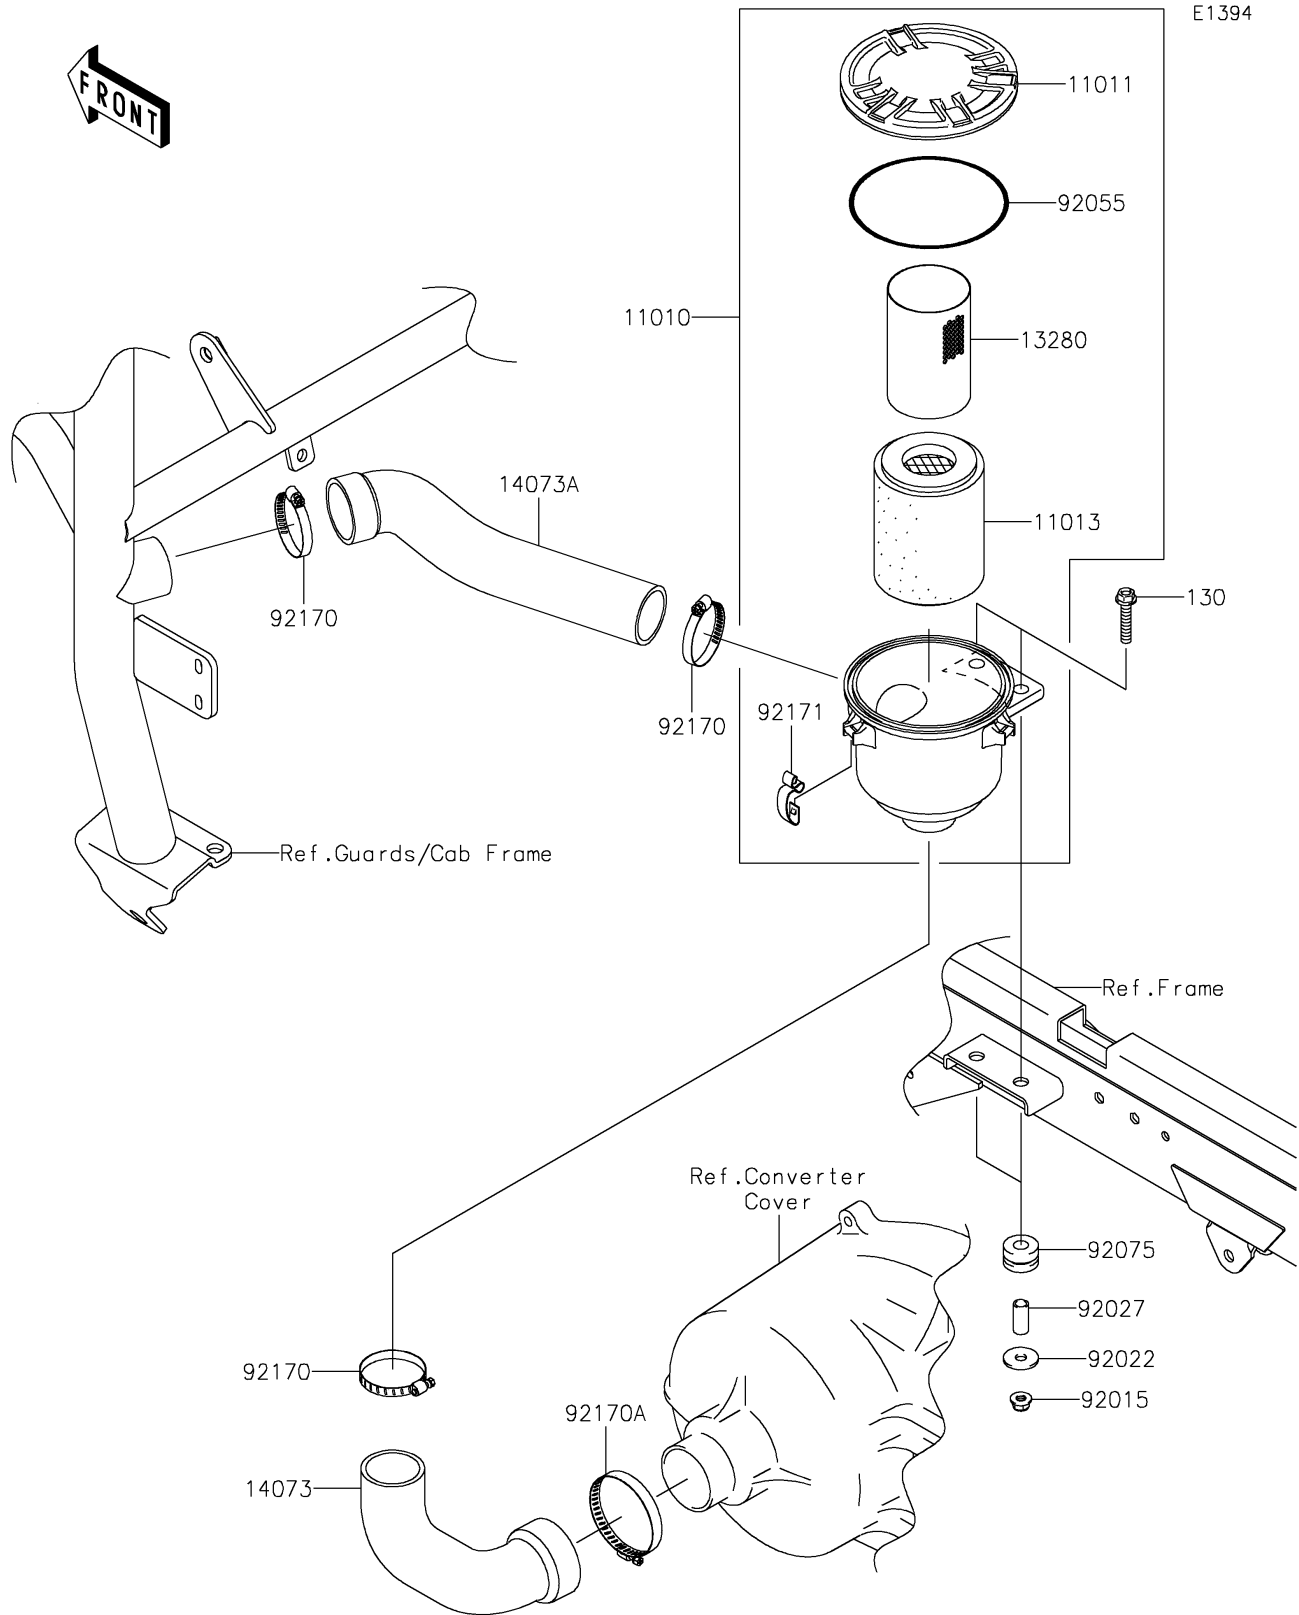

# 2021 MULE™ 4010 4x4 PARTS DIAGRAM

## Air Cleaner-Belt Converter

## 2021 MULE™ 4010 4x4 PARTS LIST

### Air Cleaner-Belt Converter

ITEM NAME	PART NUMBER	QUANTITY
FILTER-ASSY-AIR (Ref # 11010)	11010-0172	1
CASE-AIR FILTER,CAP (Ref # 11011)	11011-0135	1
ELEMENT-AIR FILTER (Ref # 11013)	11013-0037	1
HOLDER (Ref # 13280)	13280-0312	1
DUCT,AIR FILTER-CVT (Ref # 14073)	14073-0198	1
DUCT,BAR-AIR FILTER (Ref # 14073A)	14073-0238	1
NUT,8MM (Ref # 92015)	92015-1432	2
WASHER,9X28X2.3 (Ref # 92022)	92022-1632	2
COLLAR (Ref # 92027)	92027-4012	2
RING-O,122X4 (Ref # 92055)	92055-0167	1
DAMPER (Ref # 92075)	92075-1736	2
CLAMP (Ref # 92170)	92170-1674	3
CLAMP (Ref # 92170A)	92170-1764	1
CLAMP (Ref # 92171)	92171-0225	3
BOLT-FLANGED,8X40 (Ref # 130)	130BA0840	2