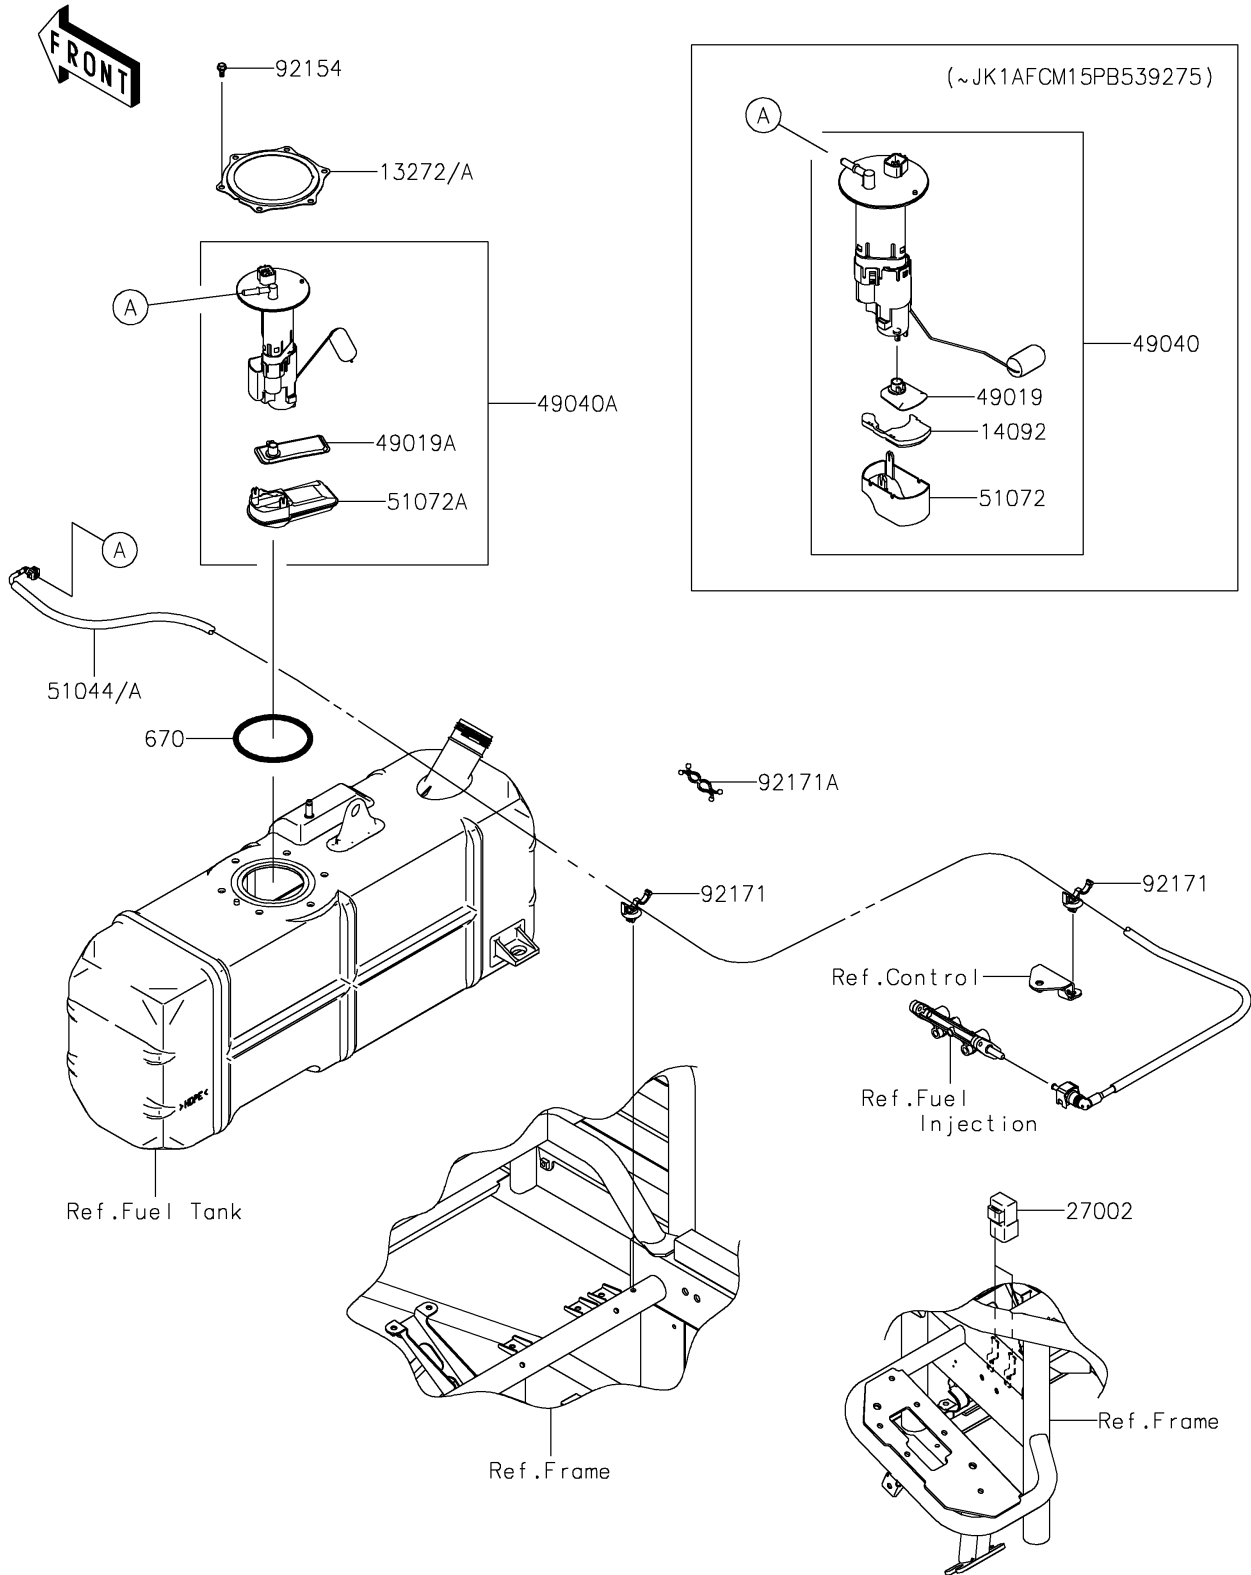

2021 MULE™ 4010 4x4 PARTS DIAGRAM

Fuel Pump

E1520

2021 MULE™ 4010 4x4 PARTS LIST

Fuel Pump

ITEM NAME	PART NUMBER	QUANTITY
PLATE (Ref # 13272)	13272-2501	1
COVER (Ref # 14092)	14092-1044	1
RELAY-ASSY (Ref # 27002)	27002-1088	2
FILTER-FUEL (Ref # 49019)	49019-0013	1
PUMP-FUEL (Ref # 49040)	49040-0718	1
TUBE-ASSY,FUEL (Ref # 51044)	51044-0926	1
CHAMBER-FUEL (Ref # 51072)	51072-0003	1
BOLT,FUEL PUMP (Ref # 92154)	92154-1326	6
CLAMP (Ref # 92171)	92171-0453	2
CLAMP (Ref # 92171A)	92171-0476	1
O RING (Ref # 670)	670E5090	1