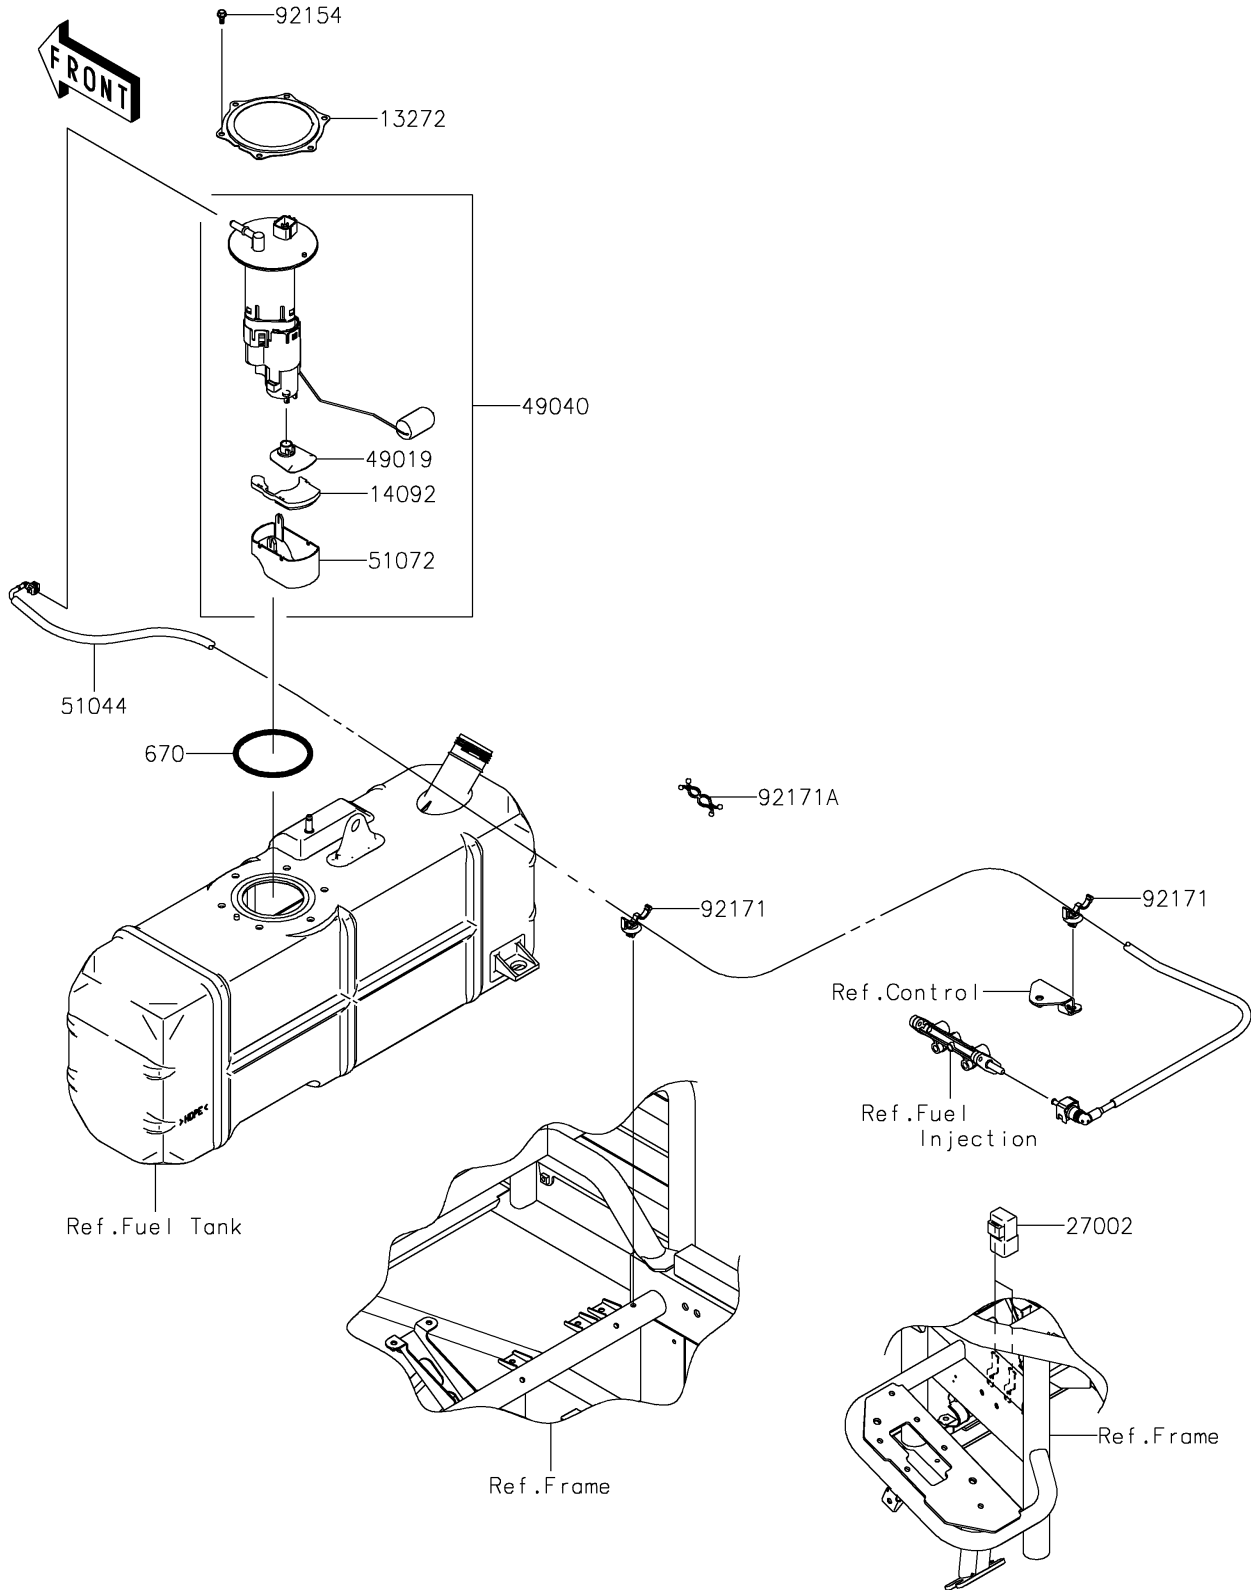

2021 MULE™ 4010 4x4 PARTS DIAGRAM

Fuel Pump

E1520

2021 MULE™ 4010 4x4 PARTS LIST

Fuel Pump

ITEM NAME	PART NUMBER	QUANTITY
PLATE (Ref # 13272)	13272-2501	1
COVER (Ref # 14092)	14092-1044	1
RELAY-ASSY (Ref # 27002)	27002-1088	2
FILTER-FUEL (Ref # 49019)	49019-0013	1
PUMP-FUEL (Ref # 49040)	49040-0718	1
TUBE-ASSY,FUEL (Ref # 51044)	51044-0926	1
CHAMBER-FUEL (Ref # 51072)	51072-0003	1
BOLT,FUEL PUMP (Ref # 92154)	92154-1326	6
CLAMP (Ref # 92171)	92171-0453	2
CLAMP (Ref # 92171A)	92171-0476	1
O RING (Ref # 670)	670E5090	1