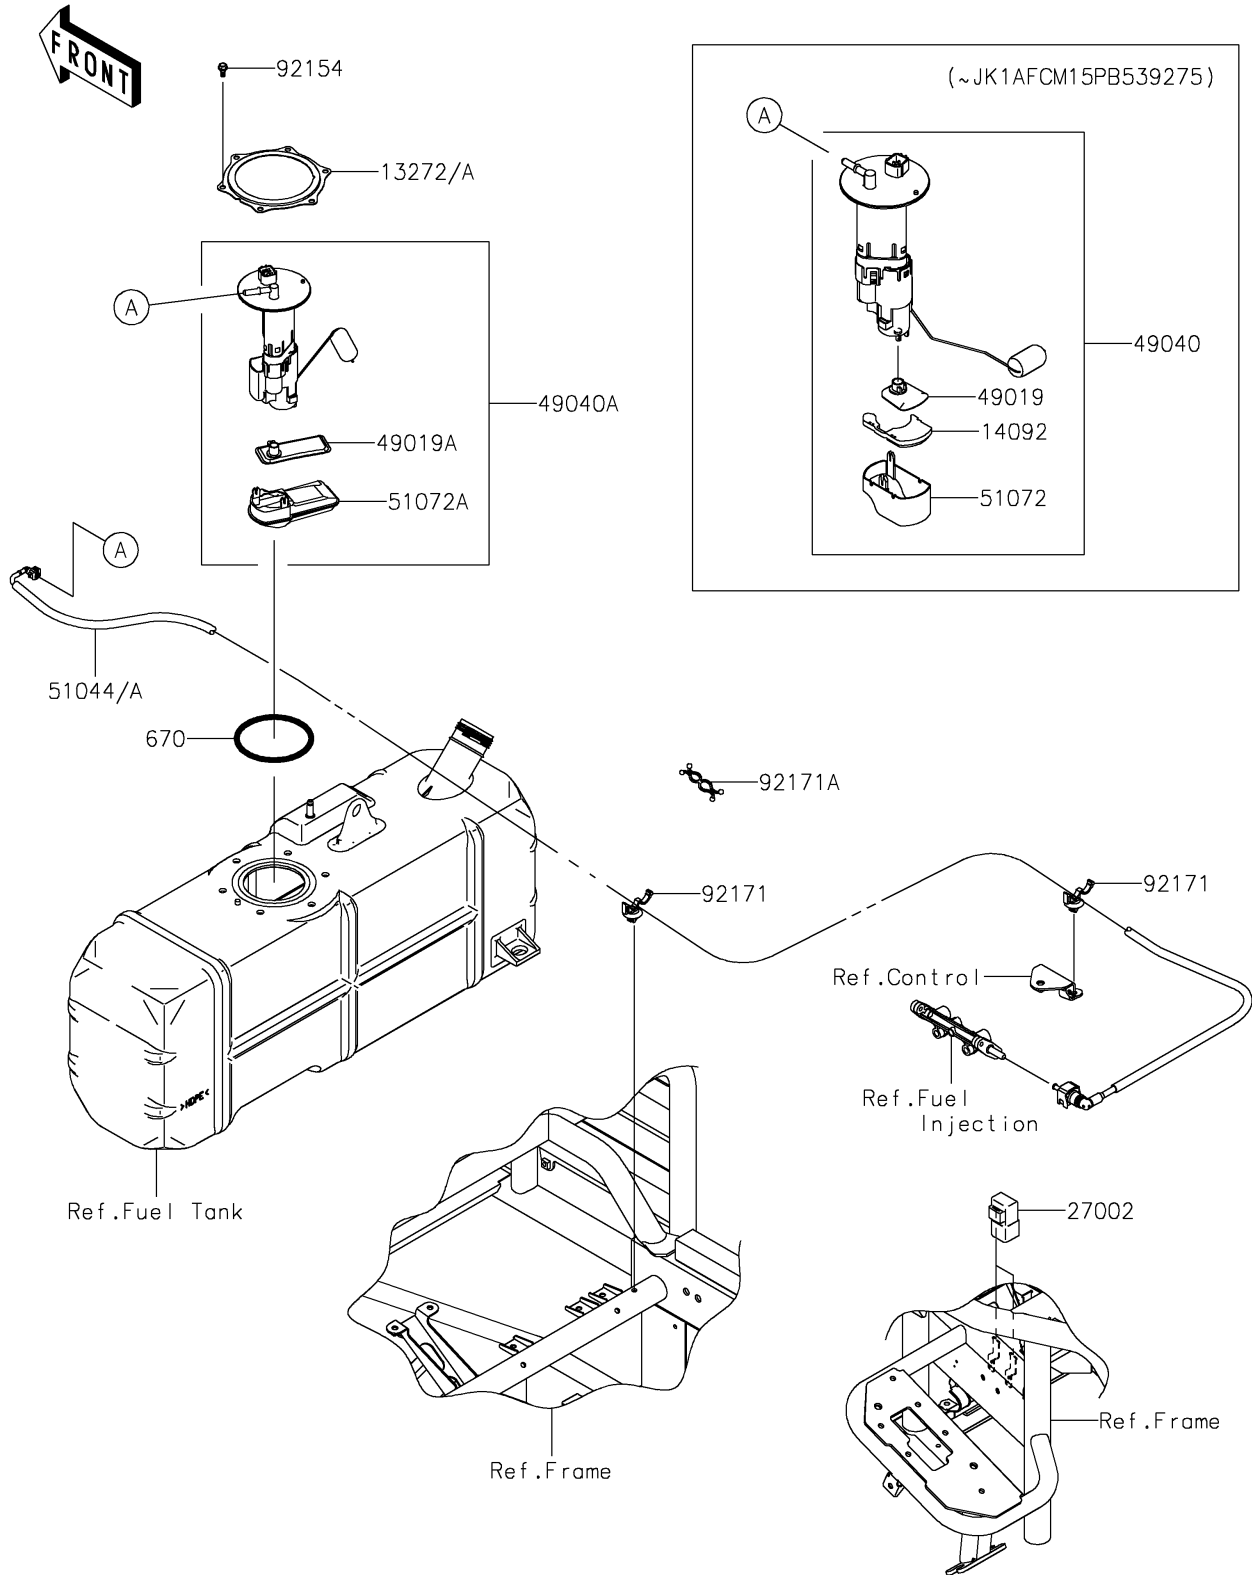

# 2022 MULE™ 4010 4x4 PARTS DIAGRAM

## Fuel Pump

E1520

## 2022 MULE™ 4010 4x4 PARTS LIST

### Fuel Pump

ITEM NAME	PART NUMBER	QUANTITY
PLATE (Ref # 13272)	13272-2501	1
COVER (Ref # 14092)	14092-1044	1
RELAY-ASSY (Ref # 27002)	27002-1088	2
FILTER-FUEL (Ref # 49019)	49019-0013	1
PUMP-FUEL (Ref # 49040)	49040-0718	1
TUBE-ASSY,FUEL (Ref # 51044)	51044-0926	1
CHAMBER-FUEL (Ref # 51072)	51072-0003	1
BOLT,FUEL PUMP (Ref # 92154)	92154-1326	6
CLAMP (Ref # 92171)	92171-0453	2
CLAMP (Ref # 92171A)	92171-0476	1
O RING (Ref # 670)	670E5090	1