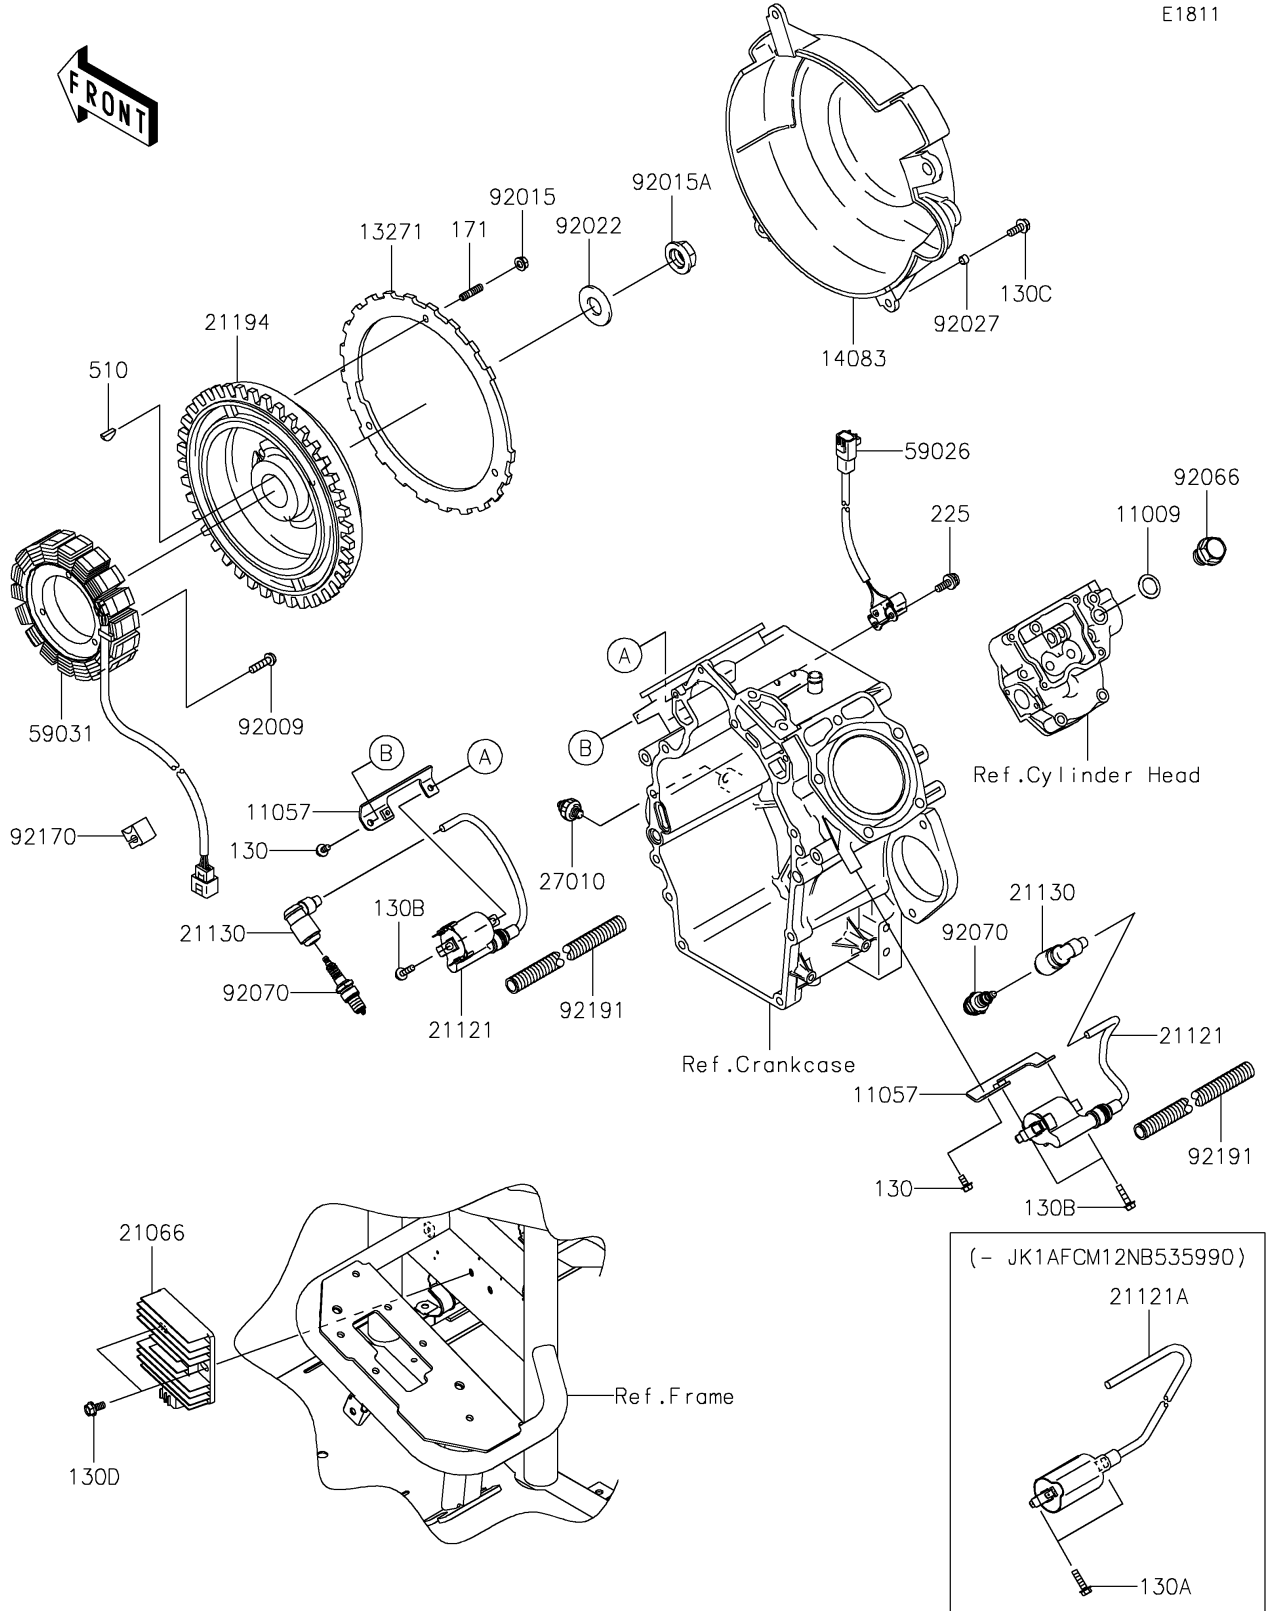

2022 MULE™ 4010 4x4 PARTS DIAGRAM

Generator/Ignition Coil

E1811

2022 MULE™ 4010 4x4 PARTS LIST

Generator/Ignition Coil

ITEM NAME	PART NUMBER	QUANTITY
GASKET,16X24X1 (Ref # 11009)	11009-2566	1
BRACKET,IGNITION COIL (Ref # 11057)	11057-7728	2
PLATE (Ref # 13271)	13271-2269	1
COVER-FLYWHEEL (Ref # 14083)	14083-2052	1
REGULATOR-VOLTAGE (Ref # 21066)	21066-0717	1
COIL-IGNITION (Ref # 21121)	21121-0749	2
COIL-IGNITION (Ref # 21121A)	21121-2092	2
CAP-SPARK PLUG (Ref # 21130)	21130-2060	2
FLYWHEEL-COMP (Ref # 21194)	21194-2352	1
SWITCH,OIL PRESSURE (Ref # 27010)	27010-1313	1
COIL-PULSING (Ref # 59026)	59026-0559	1
COIL-CHARGING (Ref # 59031)	59031-2136	1
SCREW,6X25 (Ref # 92009)	92009-2273	3
NUT,FLANGED,6MM (Ref # 92015)	92015-1367	3
NUT (Ref # 92015A)	92015-2167	1
WASHER (Ref # 92022)	92022-2229	1
COLLAR,6.2X7.8X5 (Ref # 92027)	92027-2096	3
PLUG,DRAIN (Ref # 92066)	92066-2099	1
PLUG-SPARK,BPR2ES(NGK),SOLID (Ref # 92070)	92070-2110	2
CLAMP (Ref # 92170)	92170-2056	1
TUBE (Ref # 92191)	92191-2124	2
BOLT-FLANGED,5X10 (Ref # 130)	130BA0510	2
BOLT-FLANGED,5X18 (Ref # 130A)	130BA0518	4
BOLT-FLANGED,5X20 (Ref # 130B)	130BA0520	4
BOLT-FLANGED,6X16 (Ref # 130C)	130BA0616	3
BOLT-FLANGED,6X14 (Ref # 130D)	130BB0614	2
BOLT-STUD,6X18 (Ref # 171)	171BA0618	3
SCREW-PAN-WSP-CROS,4X14 (Ref # 225)	225AA0414	2
KEY-WOODRUFF (Ref # 510)	510A5100	1