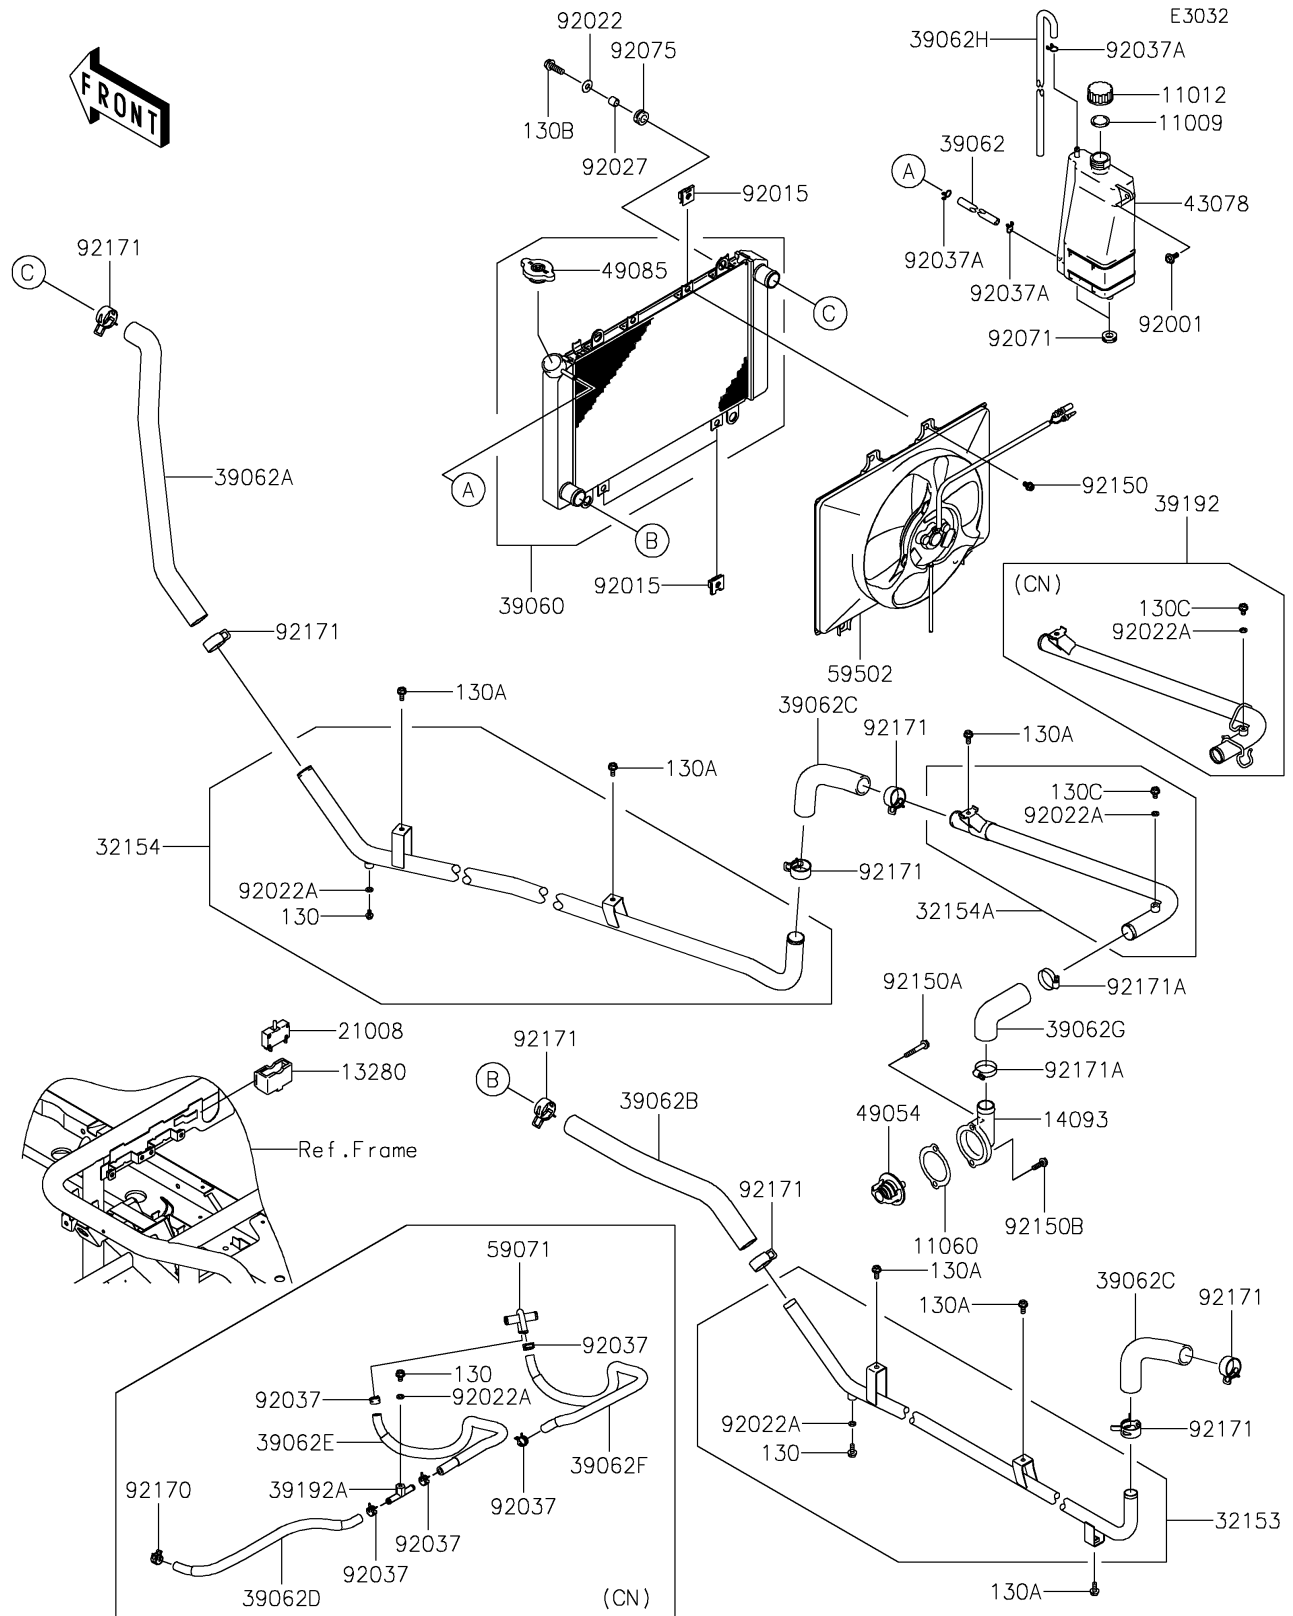

2021 MULE™ 4010 4x4 PARTS DIAGRAM

Radiator(-JK1AFGM1 MB533973)