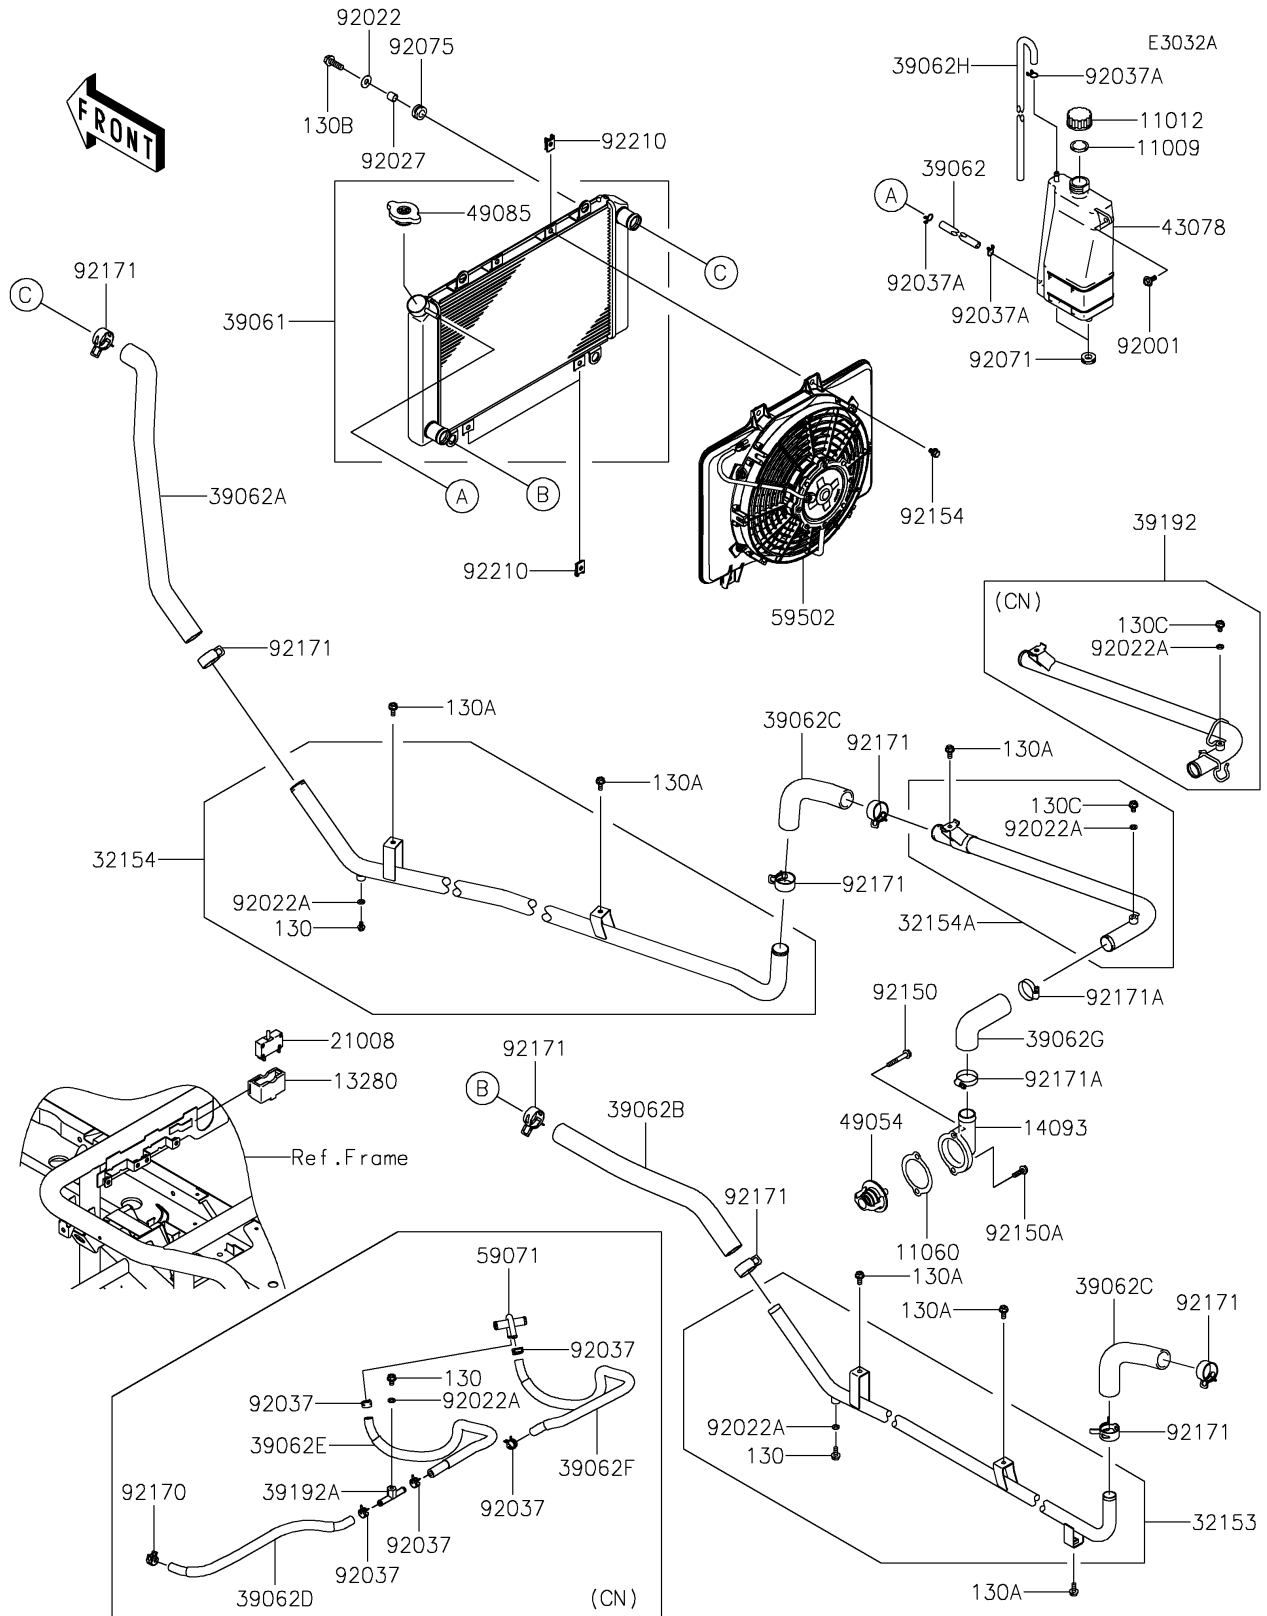

2021 MULE™ 4010 4x4 PARTS DIAGRAM

Radiator(JK1AFCM1 MB533974-)

2021 MULE™ 4010 4x4 PARTS LIST

Radiator(JK1AFCM1 MB533974-)

ITEM NAME	PART NUMBER	QUANTITY
GASKET,RESERVOIR TANK CAP (Ref # 11009)	11009-1145	1
CAP (Ref # 11012)	11012-1084	1
GASKET,THERMOSTAT COVER (Ref # 11060)	11060-2084	1
HOLDER,BREAKER (Ref # 13280)	13280-0082	1
COVER,THERMOSTAT (Ref # 14093)	14093-0061	1
BREAKER,FAN MOTOR (Ref # 21008)	21008-0014	1
PIPE,LH (Ref # 32153)	32153-1326	1
PIPE,RH,FR (Ref # 32154)	32154-1656	1
RADIATOR-ASSY (Ref # 39061)	39061-0811	1
HOSE-COOLING,5.5X10.5X650 (Ref # 39062)	39062-0266	1
HOSE-COOLING,PIPE-RAD. (Ref # 39062A)	39062-0282	1
HOSE-COOLING,RAD.-LH PIPE (Ref # 39062B)	39062-0283	1
HOSE-COOLING,PIPE-E/G (Ref # 39062C)	39062-0286	2
HOSE-COOLING (Ref # 39062G)	39062-1832	1
HOSE-COOLING,DRAIN (Ref # 39062H)	39062-7507	1
RESERVOIR (Ref # 43078)	43078-0062	1
THERMOSTAT (Ref # 49054)	49054-2056	1
CAP-ASSY-PRESSURE (Ref # 49085)	49085-0017	1
FAN-ASSY (Ref # 59502)	59502-0630	1
BOLT,W/P,6X16 (Ref # 92001)	92001-1860	1
WASHER,8.5X20X1.6,BLACK (Ref # 92022)	92022-1317	4
COLLAR,8.8X12X10.7 (Ref # 92027)	92027-102	4
CLAMP,TUBE (Ref # 92037A)	92037-147	3
GROMMET (Ref # 92071)	92071-1115	2
DAMPER (Ref # 92075)	92075-294	4
BOLT,6X40 (Ref # 92150)	92150-2230	1
BOLT,6X20 (Ref # 92150A)	92150-2231	1
BOLT,6X14 (Ref # 92154)	92154-4107	4
CLAMP,COOLING HOSE (Ref # 92171)	92171-0060	8

2021 MULE™ 4010 4x4 PARTS LIST

Radiator(JK1AFCM1 MB533974-)

ITEM NAME	PART NUMBER	QUANTITY
CLAMP (Ref # 92171A)	92171-0179	2
NUT,6MM (Ref # 92210)	92210-1791	4
BOLT-FLANGED,6X14 (Ref # 130A)	130BA0614	6
BOLT-FLANGED,8X25 (Ref # 130B)	130BA0825	4
BOLT-FLANGED,6X10 (Ref # 130C)	130BB0610	1