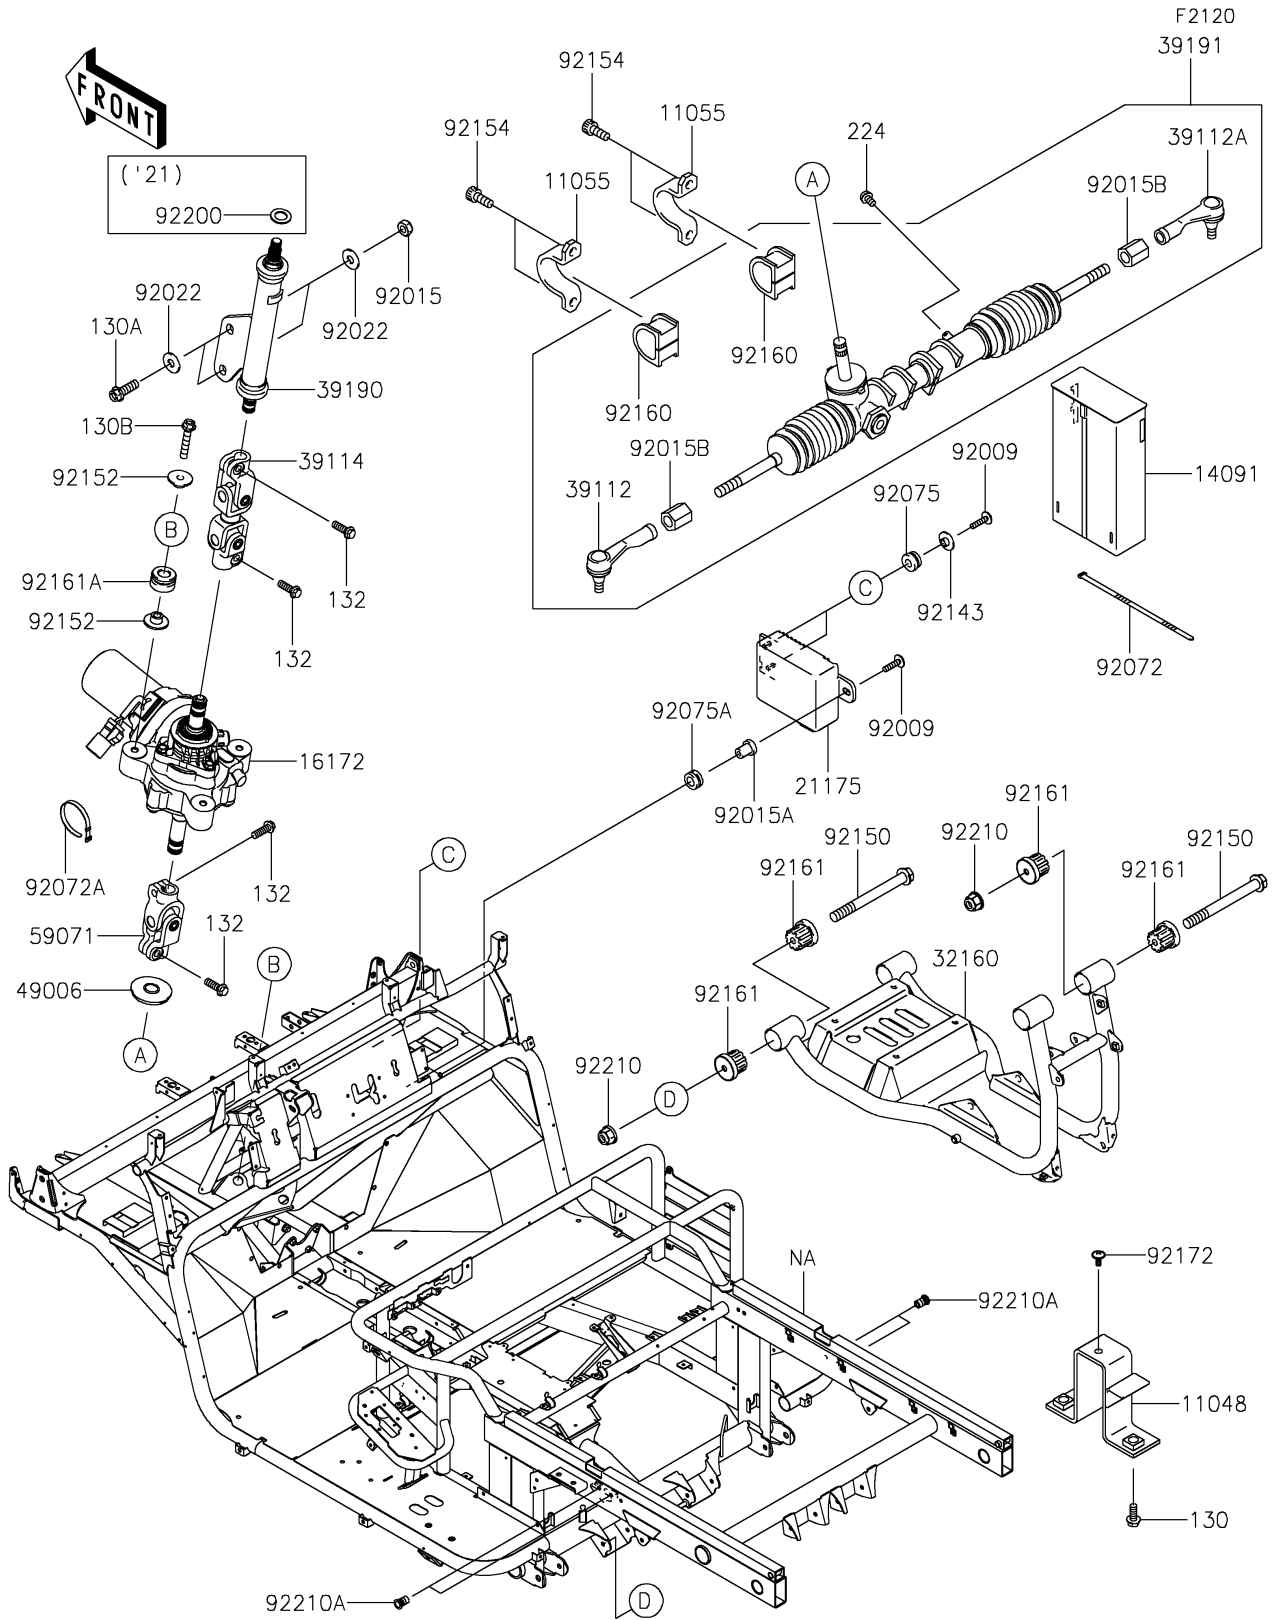

2021 MULE™ 4010 4x4 PARTS DIAGRAM

Frame