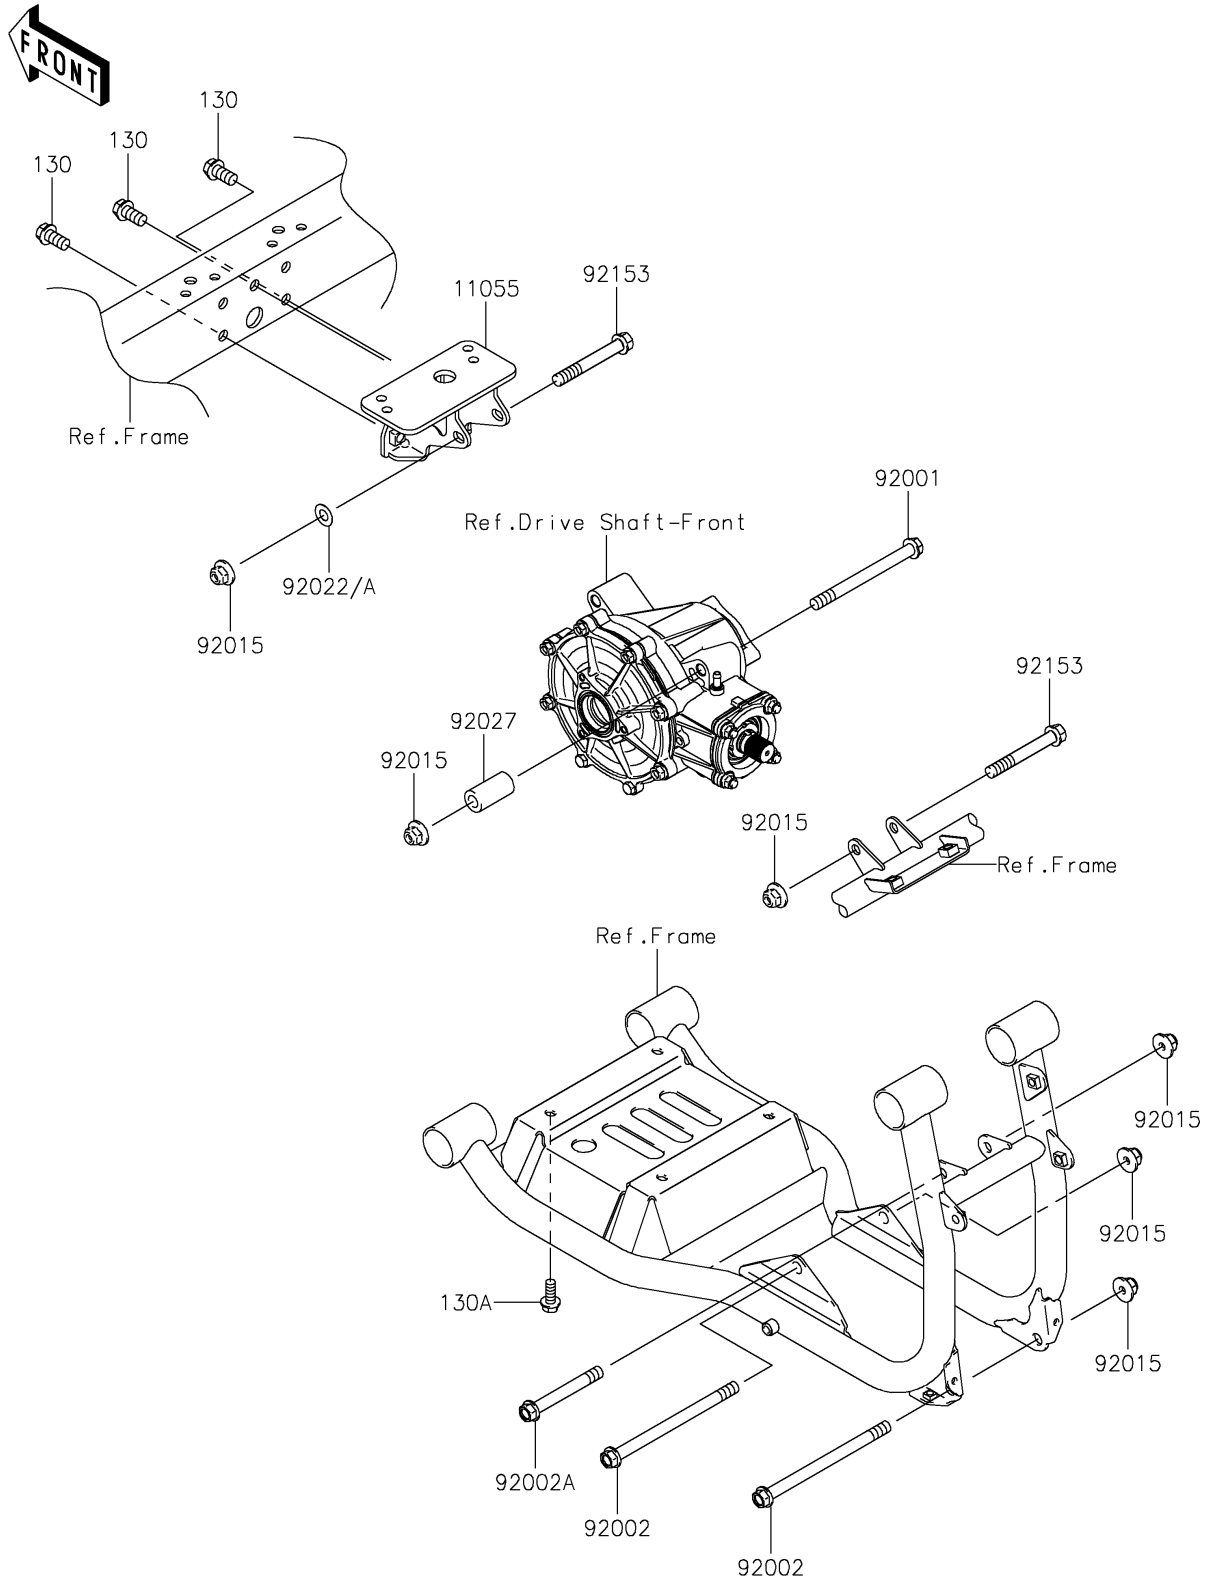

2021 MULE™ 4010 4x4 PARTS DIAGRAM

Engine Mount

F2122

2021 MULE™ 4010 4x4 PARTS LIST

Engine Mount

ITEM NAME	PART NUMBER	QUANTITY
BRACKET,FRONT GEAR CASE (Ref # 11055)	11055-1469	1
BOLT,FLANGED,10X115 (Ref # 92001)	92001-1603	1
BOLT,10X145 (Ref # 92002)	92002-1348	2
BOLT,FLANGED,10X80 (Ref # 92002A)	92002-1764	1
NUT,LOCK,10MM (Ref # 92015)	92015-1597	6
WASHER,10.2X20X0.5 (Ref # 92022)	92022-1649	AR
WASHER,10.5X20X1 (Ref # 92022A)	92022-239	AR
COLLAR,11X20X39 (Ref # 92027)	92027-1518	1
BOLT,FLANGED,10X75 (Ref # 92153)	92153-1384	2
BOLT-FLANGED,10X20 (Ref # 130)	130BA1020	3
BOLT-FLANGED,8X20 (Ref # 130A)	130CA0820	4