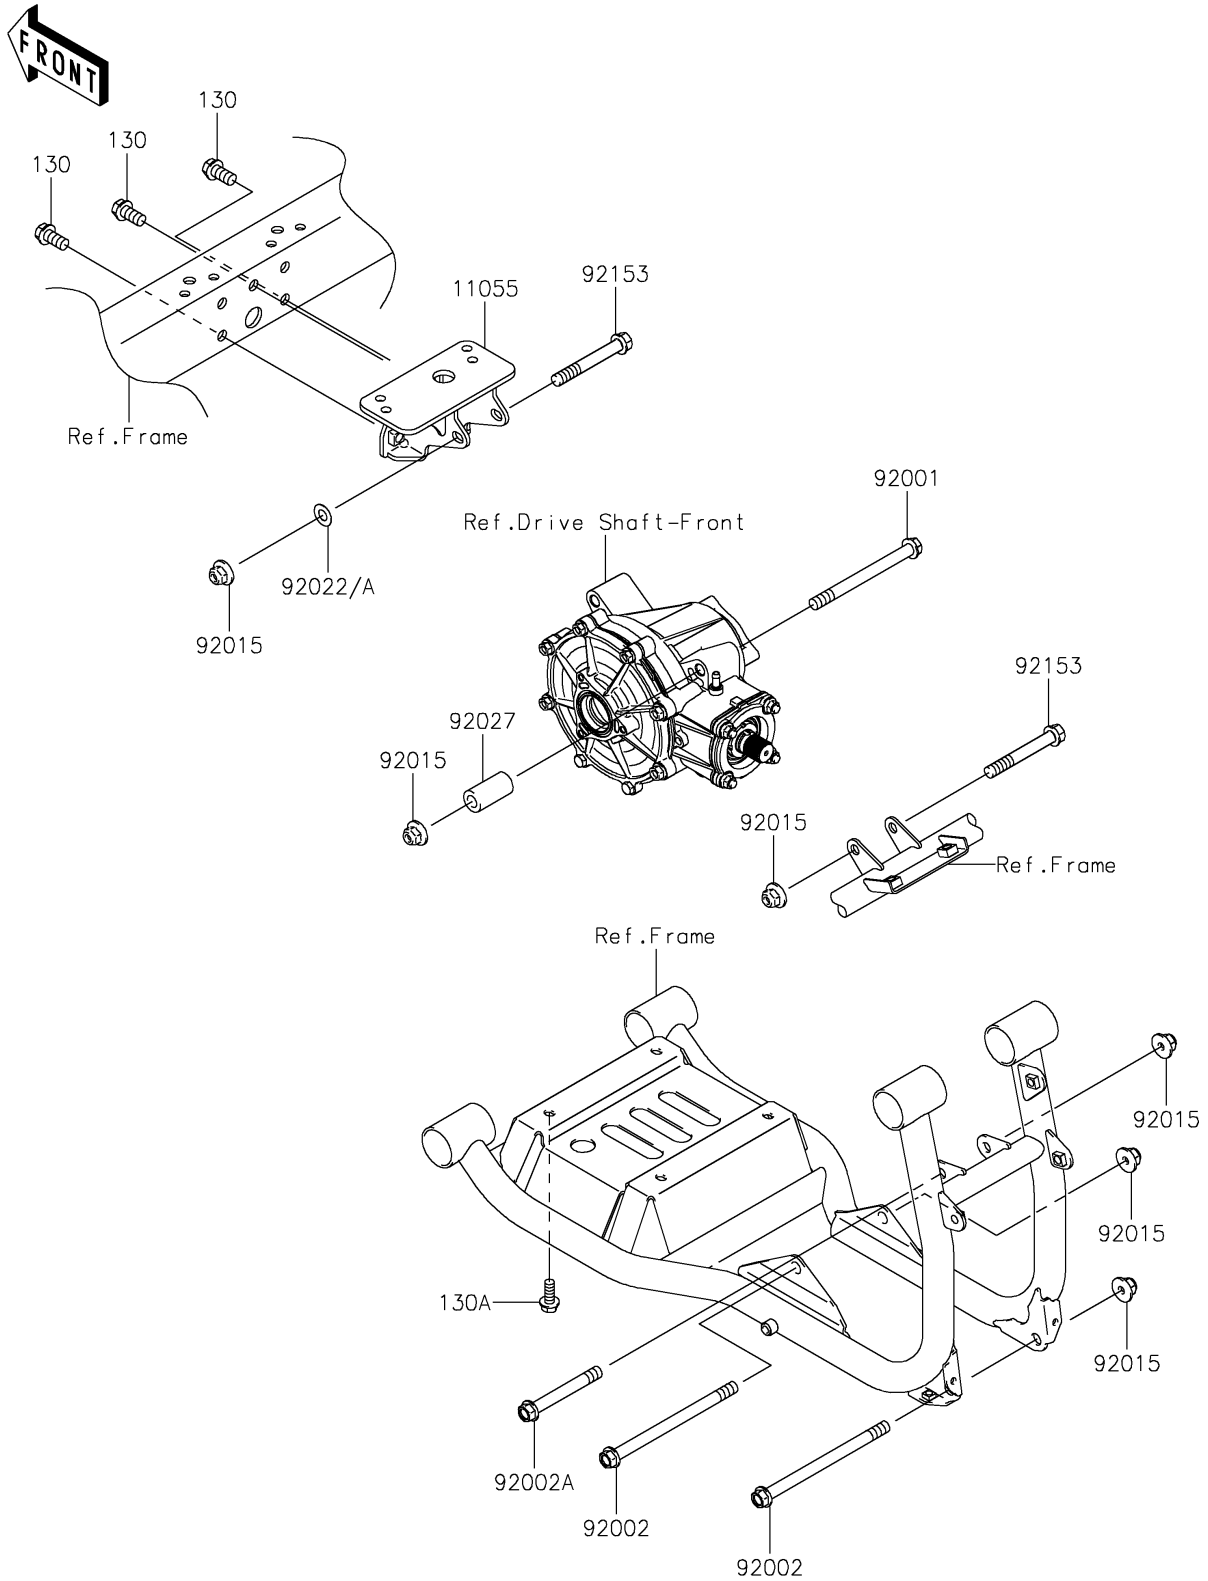

2023 MULE™ 4010 4x4 PARTS DIAGRAM

Engine Mount

F2122

2023 MULE™ 4010 4x4 PARTS LIST

Engine Mount

ITEM NAME	PART NUMBER	QUANTITY
BRACKET,FRONT GEAR CASE (Ref # 11055)	11055-1469	1
BOLT,FLANGED,10X115 (Ref # 92001)	92001-1603	1
BOLT,10X145 (Ref # 92002)	92002-1348	2
BOLT,FLANGED,10X80 (Ref # 92002A)	92002-1764	1
NUT,LOCK,10MM (Ref # 92015)	92015-1597	6
WASHER,10.2X20X0.5 (Ref # 92022)	92022-1649	AR
WASHER,10.5X20X1 (Ref # 92022A)	92022-239	AR
COLLAR,11X20X39 (Ref # 92027)	92027-1518	1
BOLT,FLANGED,10X75 (Ref # 92153)	92153-1384	2
BOLT-FLANGED,10X20 (Ref # 130)	130BA1020	3
BOLT-FLANGED,8X20 (Ref # 130A)	130CA0820	4