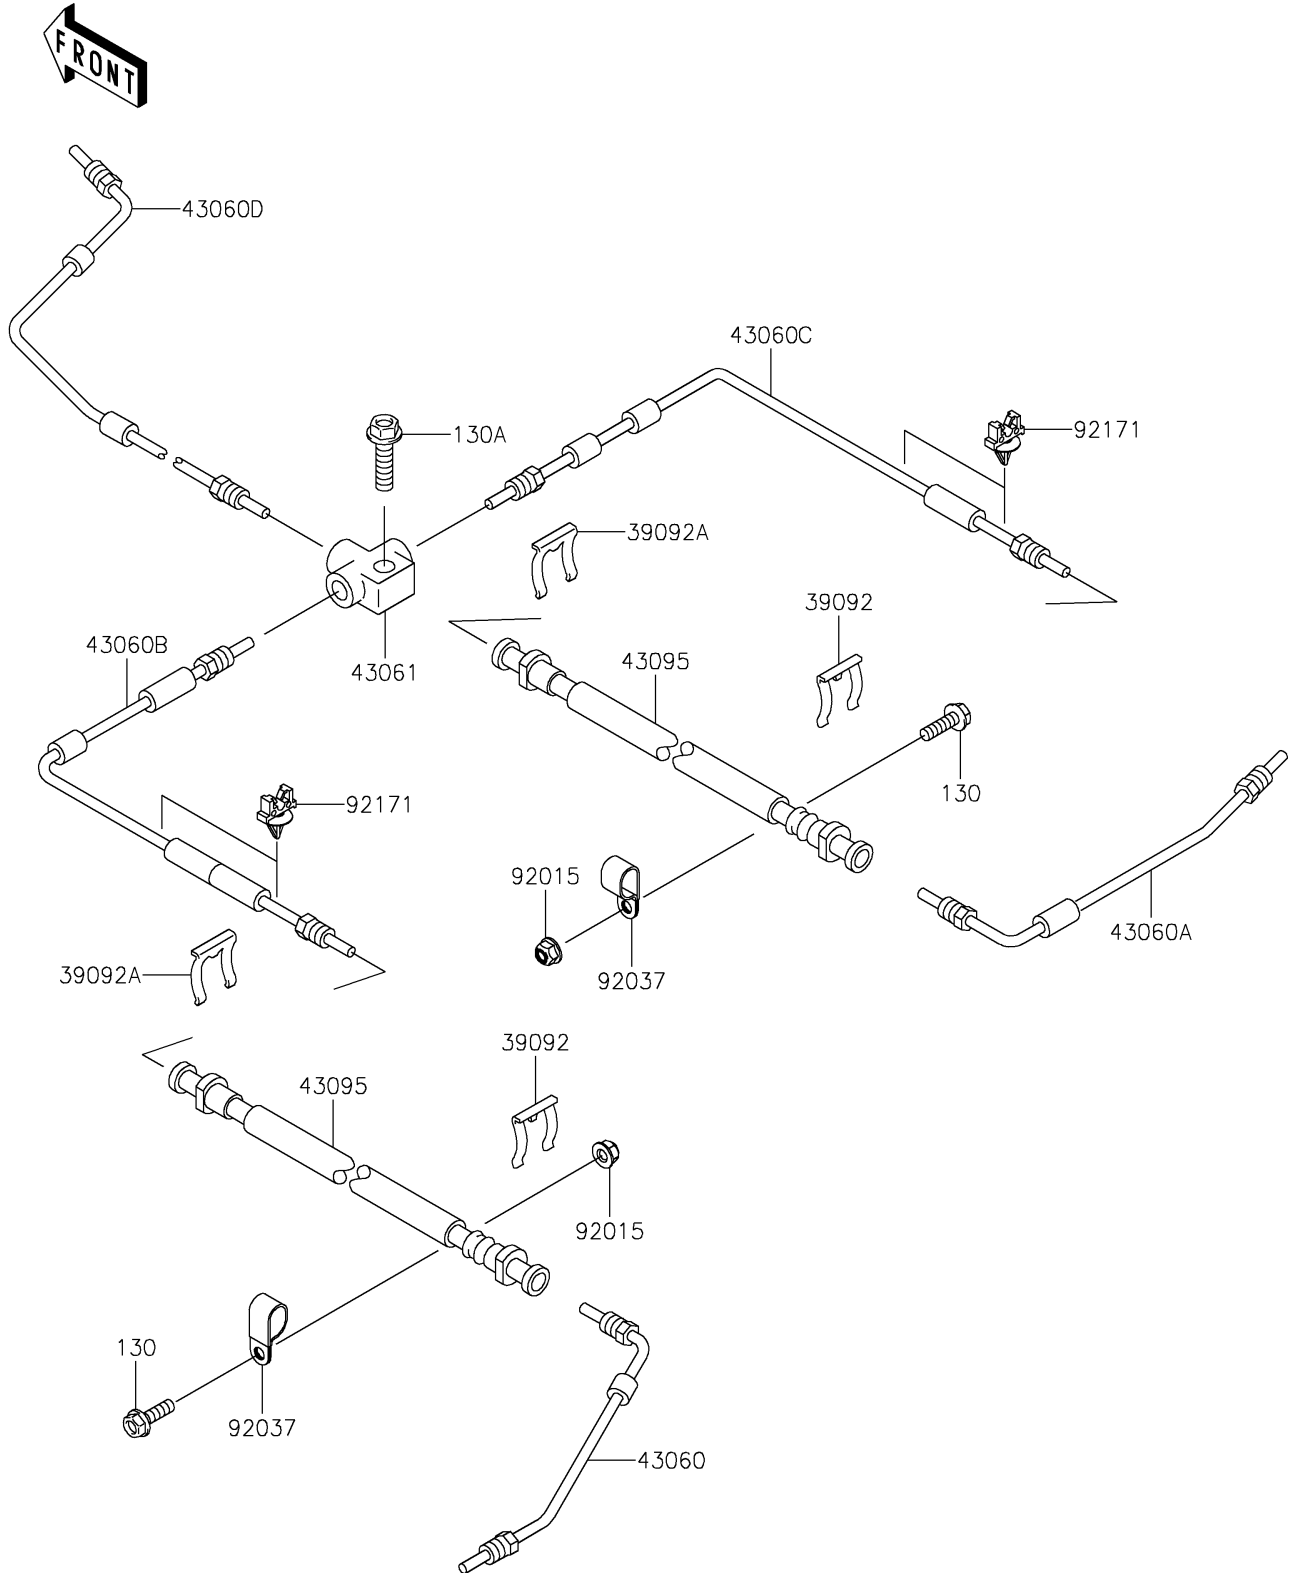

2021 MULE™ 4010 4x4 PARTS DIAGRAM

Brake Piping

F2262

2021 MULE™ 4010 4x4 PARTS LIST

Brake Piping

ITEM NAME	PART NUMBER	QUANTITY
PIN-HAIR (Ref # 39092)	39092-1052	2
PIN-HAIR (Ref # 39092A)	39092-1059	2
PIPE-BRAKE,RR,LH (Ref # 43060)	43060-1083	1
PIPE-BRAKE,RR,RH (Ref # 43060A)	43060-1084	1
PIPE-BRAKE,MIDDLE,LH (Ref # 43060B)	43060-1086	1
PIPE-BRAKE,MIDDLE,RH (Ref # 43060C)	43060-1113	1
PIPE-BRAKE,FR (Ref # 43060D)	43060-7506	1
JOINT-BRAKE (Ref # 43061)	43061-1063	1
HOSE-BRAKE,RR (Ref # 43095)	43095-1767	2
NUT,LOCK,FLANGED,6MM (Ref # 92015)	92015-1675	2
CLAMP (Ref # 92037)	92037-1608	2
CLAMP (Ref # 92171)	92171-1312	4
BOLT-FLANGED,6X20 (Ref # 130)	130AA0620	2
BOLT-FLANGED,8X30 (Ref # 130A)	130CA0830	1