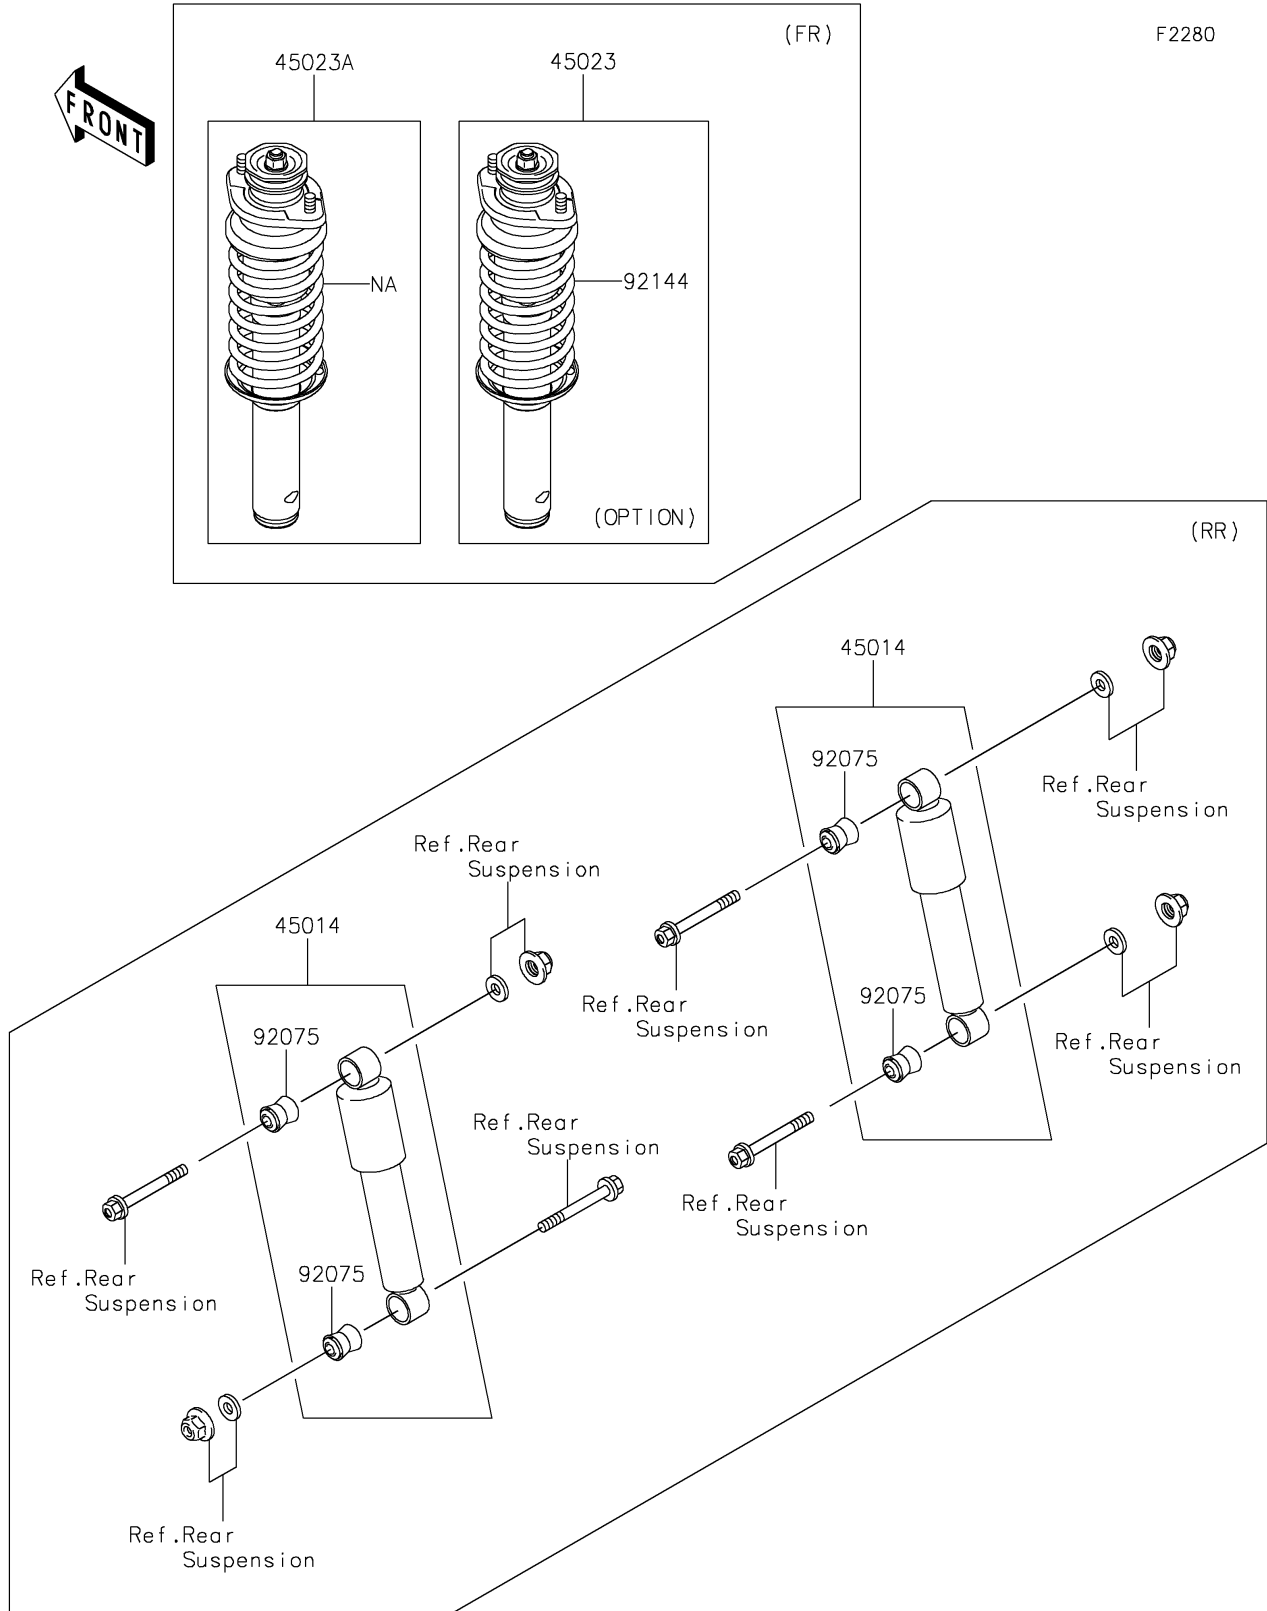

2021 MULE™ 4010 4x4 PARTS DIAGRAM

Shock Absorber(s)