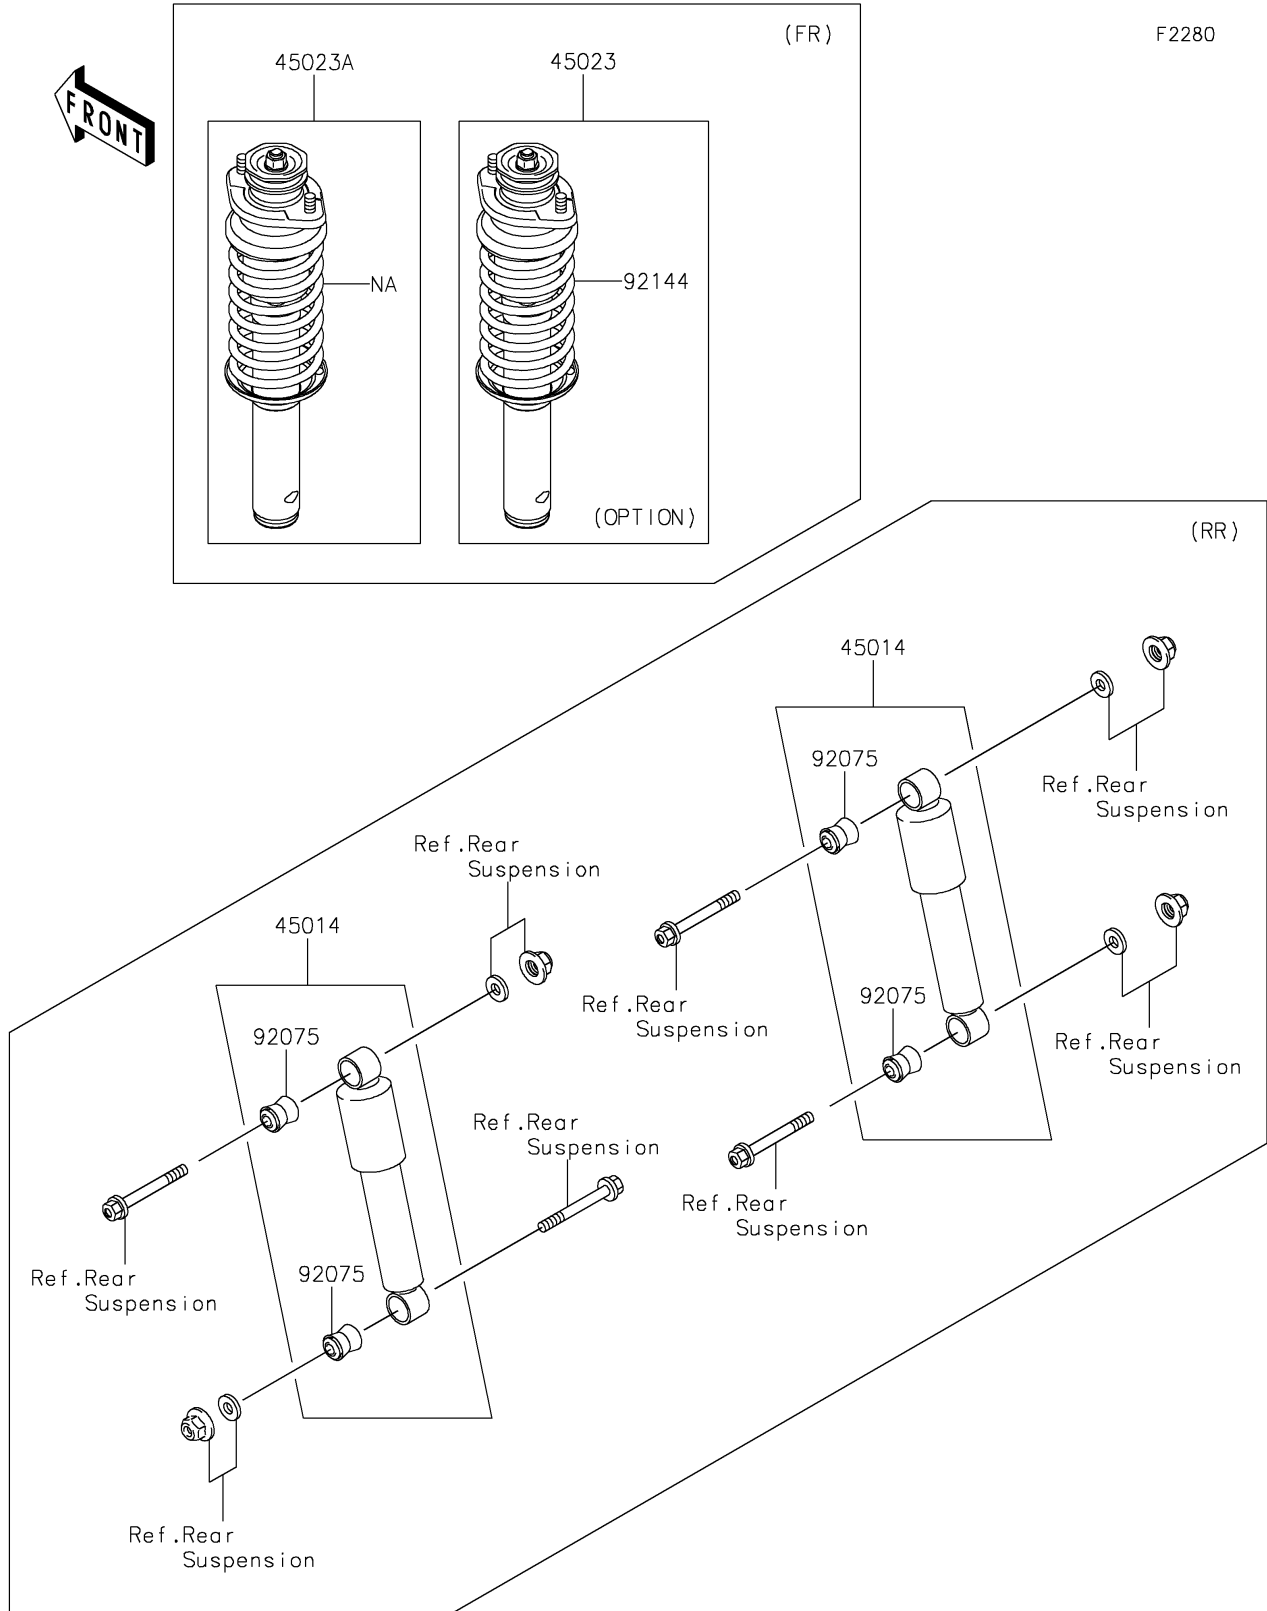

# 2021 MULE™ 4010 4x4 PARTS DIAGRAM

## Shock Absorber(s)

## 2021 MULE™ 4010 4x4 PARTS LIST

### Shock Absorber(s)

ITEM NAME	PART NUMBER	QUANTITY
SHOCKABSORBER,RR (Ref # 45014)	45014-1435	2
STRUT,FR,K=3.13 (Ref # 45023)	45023-1006	2
STRUT,FR,K=1.95 (Ref # 45023A)	45023-7503	2
DAMPER,SHOCKABSORBER (Ref # 92075)	92075-1784	4
SPRING,STRUT,K=30.7N/MM (Ref # 92144)	92144-1919	2