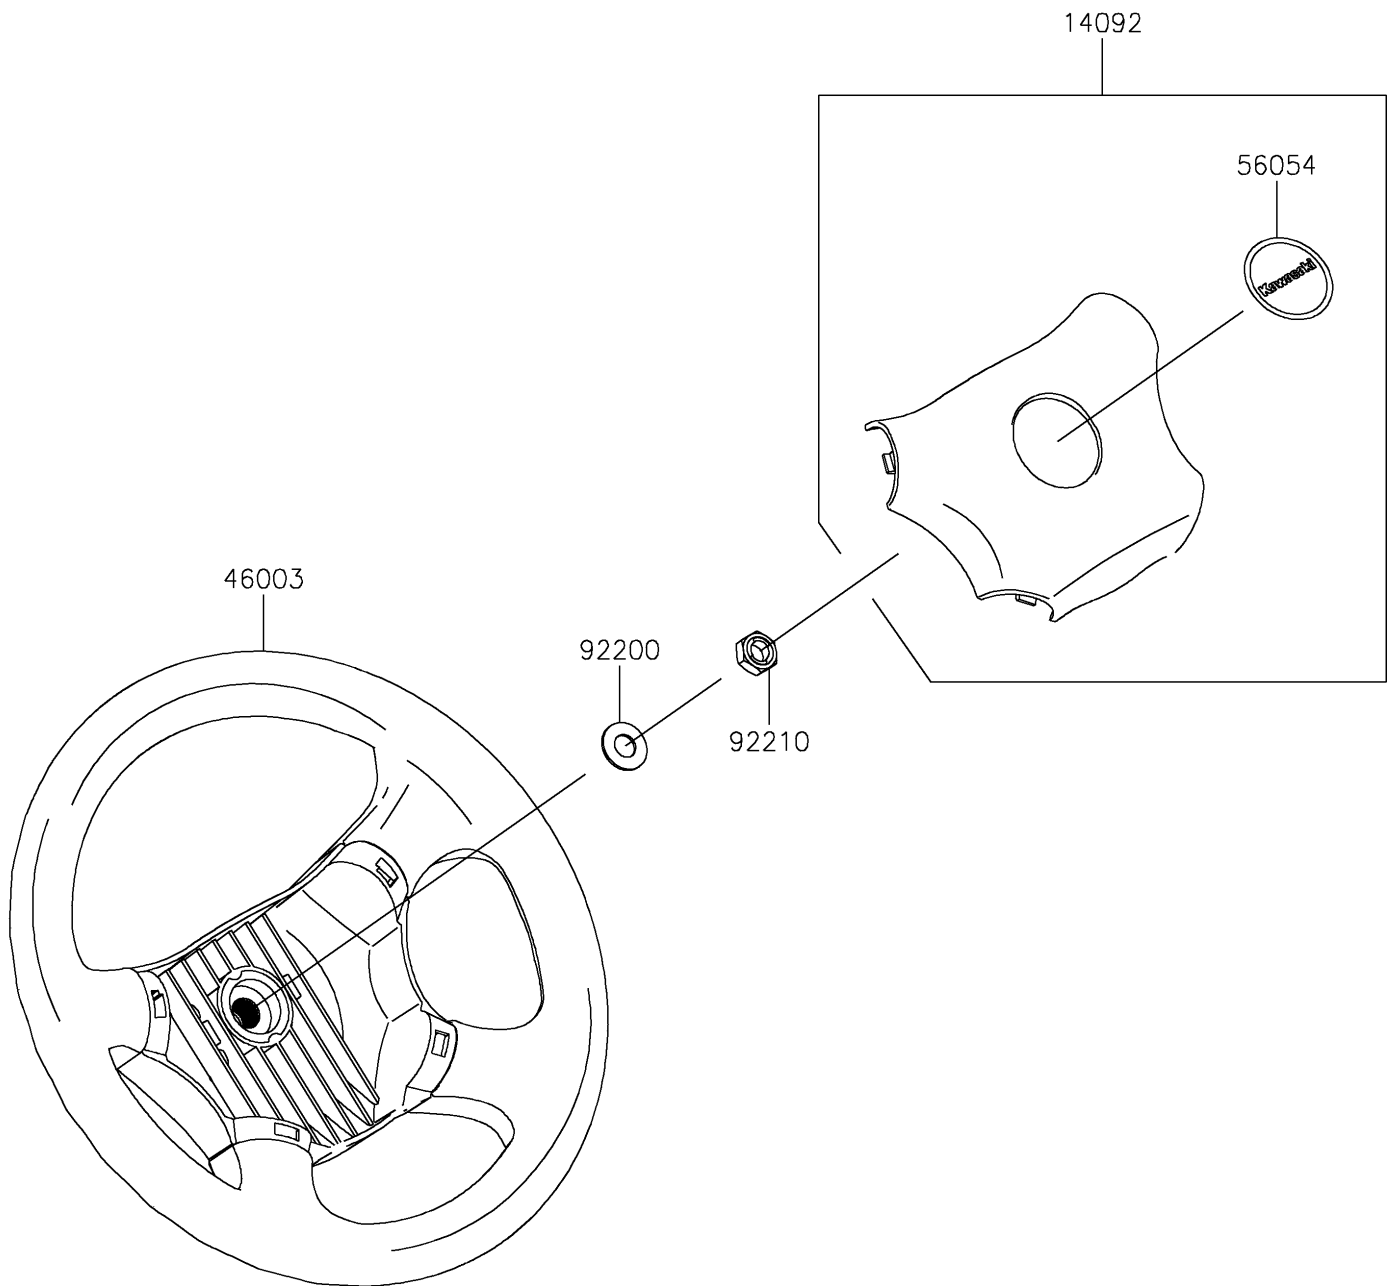

2022 MULE™ 4010 4x4 PARTS DIAGRAM

Steering Wheel(MMFNN)

F2311

2022 MULE™ 4010 4x4 PARTS LIST

Steering Wheel(MMFNN)

ITEM NAME	PART NUMBER	QUANTITY
COVER,HORN SWITCH (Ref # 14092)	14092-1029	1
HANDLE (Ref # 46003)	46003-0595	1
MARK,CENTER LOGO,KAWASAKI (Ref # 56054)	56054-1188	1
WASHER,12.1X25X1.6 (Ref # 92200)	92200-0455	1
NUT,LOCK,12MM (Ref # 92210)	92210-1249	1