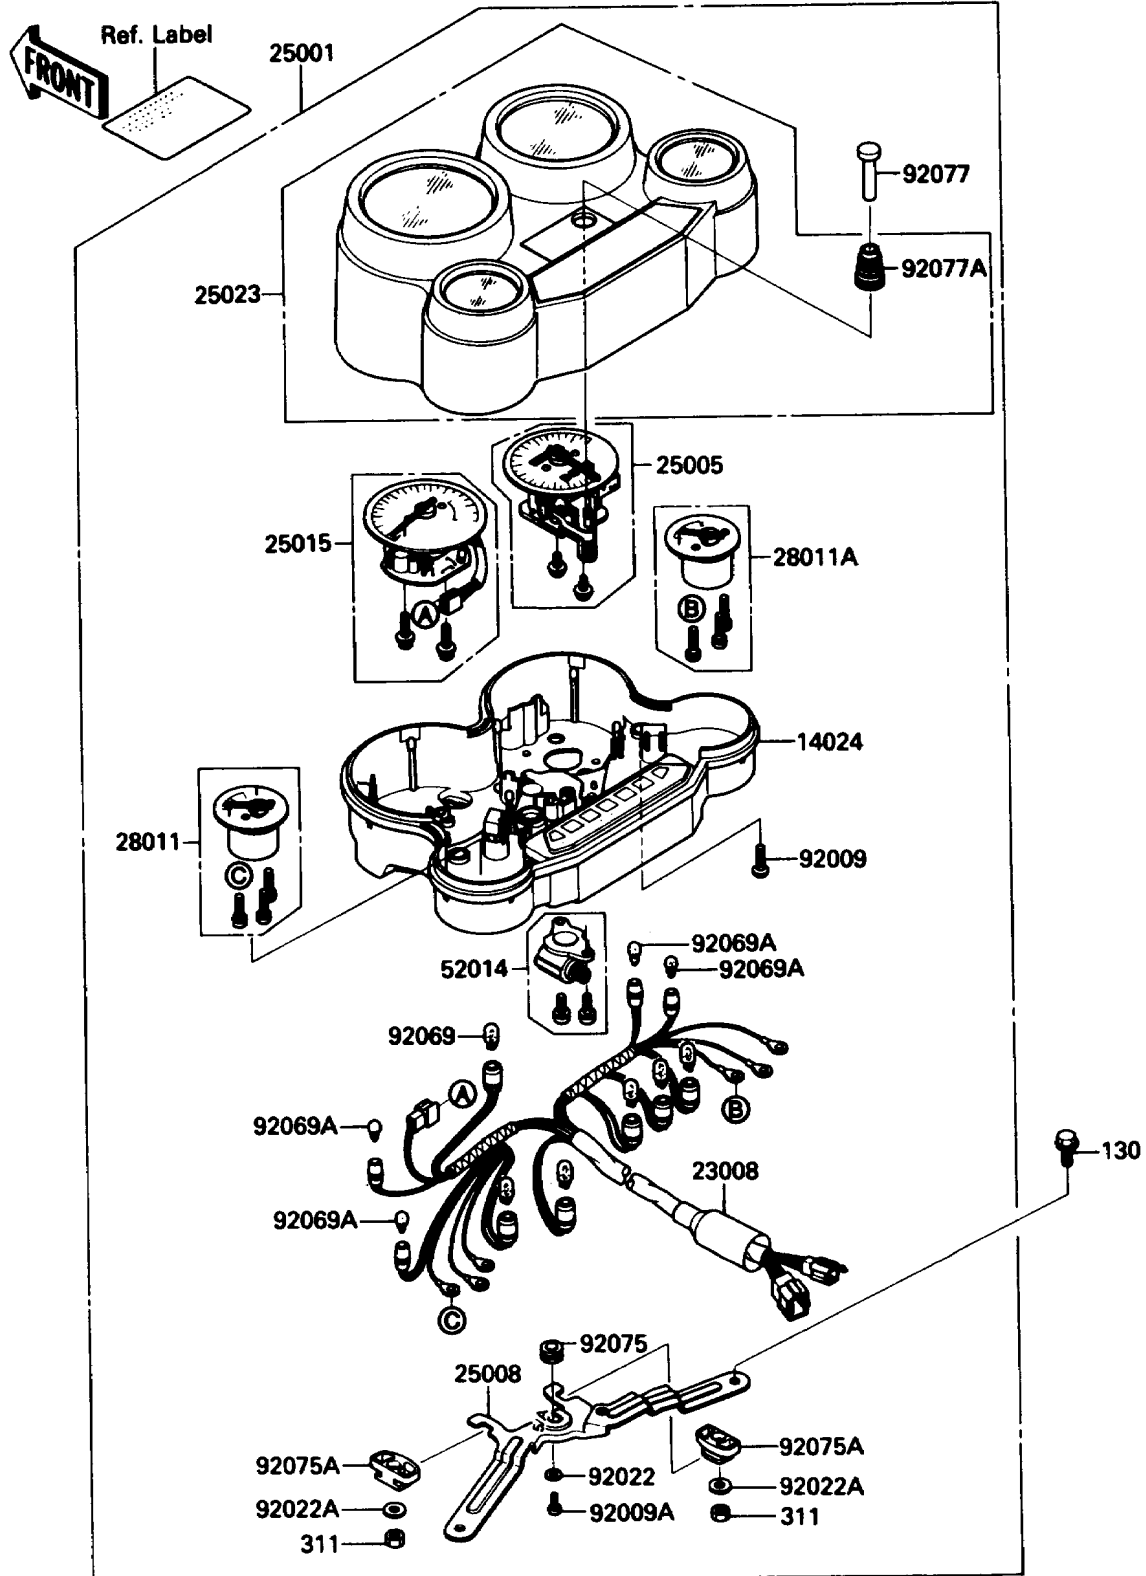

1990 Ninja® ZX™-10 PARTS DIAGRAM

Meter(s)

F2530

1990 Ninja® ZX™-10 PARTS LIST

Meter(s)

ITEM NAME	PART NUMBER	QUANTITY
COVER,METER HOUSING (Ref # 14024)	14024-1678	1
SOCKET-ASSY,METER (Ref # 23008)	23008-1376	1
METER-ASSY,MPH (Ref # 25001)	25001-1715	1
SPEEDOMETER,MPH (Ref # 25005)	25005-1383	1
BRACKET-METER (Ref # 25008)	25008-1119	1
TACHOMETER,X1000R/MIN (Ref # 25015)	25015-1278	1
COVER-METER CASE (Ref # 25023)	25023-1162	1
METER,FUEL (Ref # 28011)	28011-1108	1
METER,TEMP (Ref # 28011A)	28011-1109	1
ELBOW,SPEEDOMETER GEAR (Ref # 52014)	52014-1006	1
SCREW,4X16,BLACK (Ref # 92009)	92009-1158	3
SCREW,3X12 (Ref # 92009A)	92009-1326	1
WASHER,3MM (Ref # 92022)	92022-1374	1
WASHER,5.2X16X1.2 (Ref # 92022A)	92022-263	2
BULB,12V 3.4W (Ref # 92069)	92069-1007	6
BULB,12V3W T-7 (Ref # 92069A)	92069-1020	4
DAMPER,METER BRACKET (Ref # 92075)	92075-1435	1
DAMPER,METER BRACKET (Ref # 92075A)	92075-1495	2
KNOB,TRIP RESET (Ref # 92077)	92077-1083	1
KNOB,TRIP RESET (Ref # 92077A)	92077-1087	1
BOLT-FLANGED,6X14 (Ref # 130)	130C0614	2
NUT-HEX (Ref # 311)	311B0500	2