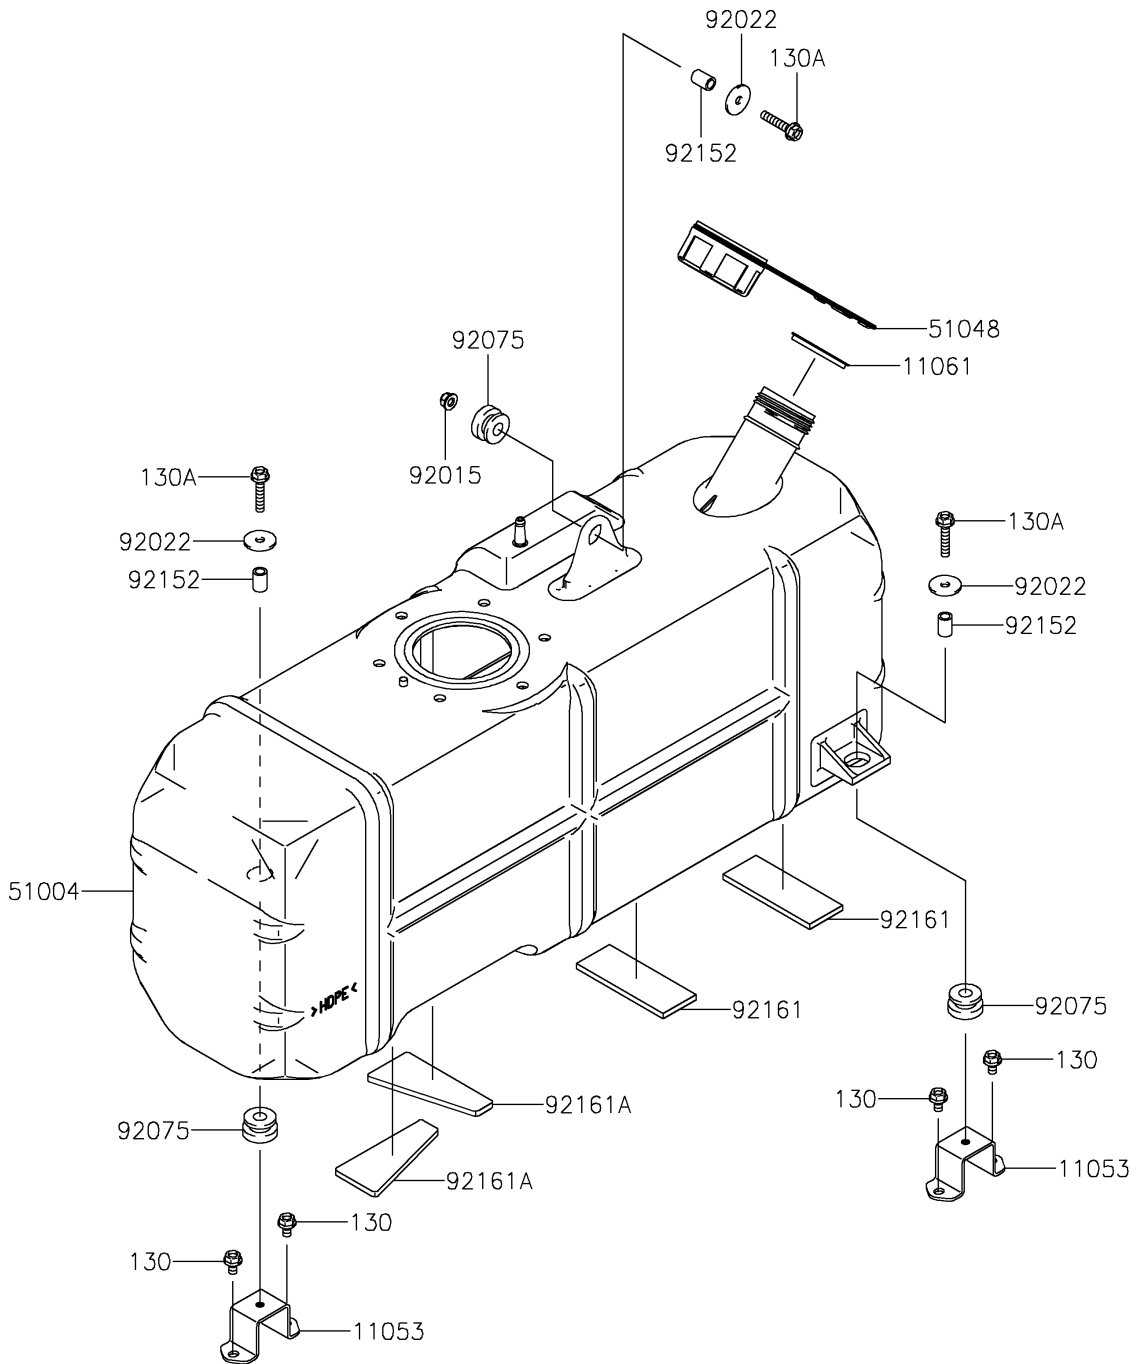

# 2021 MULE™ 4010 4x4 PARTS DIAGRAM

Fuel Tank

F2410

## 2021 MULE™ 4010 4x4 PARTS LIST

### Fuel Tank

ITEM NAME	PART NUMBER	QUANTITY
BRACKET (Ref # 11053)	11053-7512	2
GASKET,FUEL TANK CAP (Ref # 11061)	11061-0395	1
TANK-FUEL (Ref # 51004)	51004-0029	1
CAP-ASSY-TANK,FUEL (Ref # 51048)	51048-0026	1
NUT,LOCK,FLANGED,6MM (Ref # 92015)	92015-1675	1
WASHER,6.5X24X2 (Ref # 92022)	92022-1690	3
DAMPER (Ref # 92075)	92075-1787	3
COLLAR,7.02X10.32X15.3 (Ref # 92152)	92152-7511	3
DAMPER,92X35X4.76 (Ref # 92161)	92161-0813	2
DAMPER,92X19X4.76 (Ref # 92161A)	92161-0814	2
BOLT-FLANGED,6X10 (Ref # 130)	130BA0610	4
BOLT-FLANGED,6X30 (Ref # 130A)	130BA0630	3