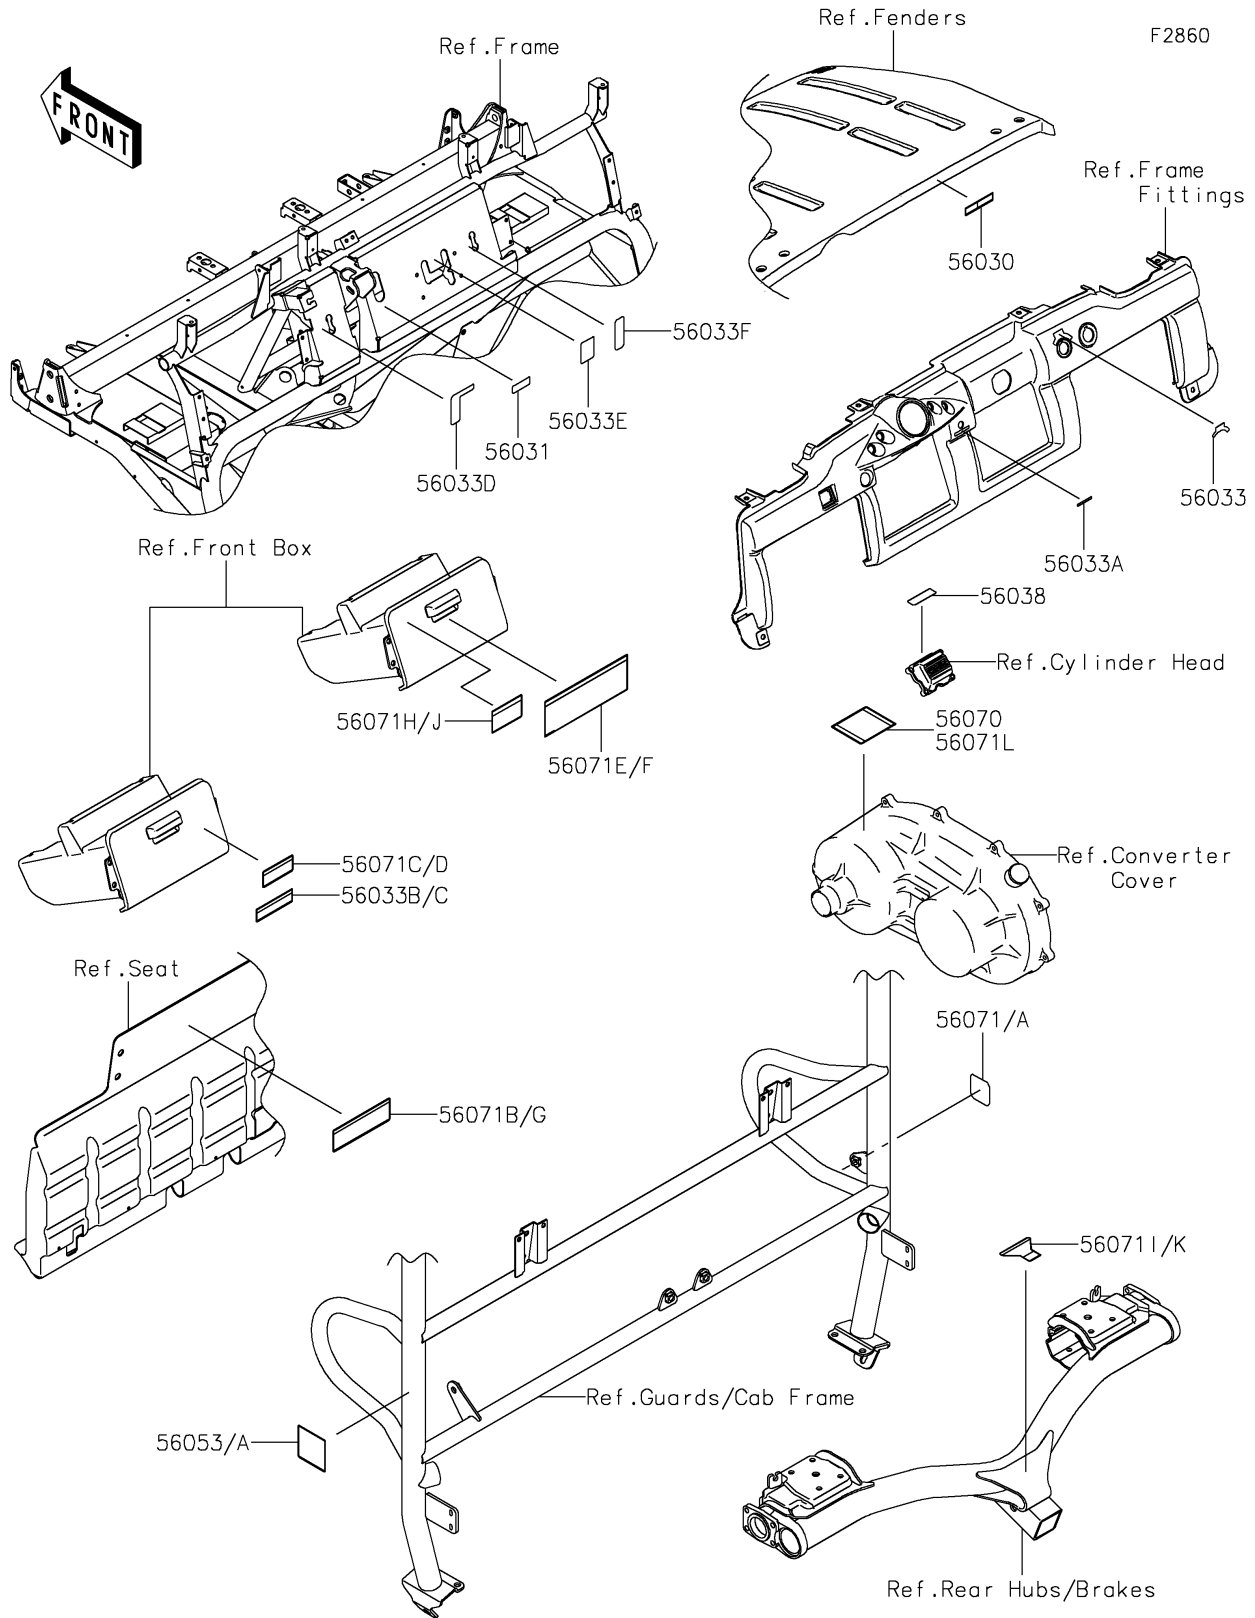

2021 MULE™ 4010 4x4 PARTS DIAGRAM

Labels

2021 MULE™ 4010 4x4 PARTS LIST

Labels

ITEM NAME	PART NUMBER	QUANTITY
LABEL,OPERATING HOOD (Ref # 56030)	56030-1563	1
LABEL-MANUAL,BRAKE FLUID LEVEL (Ref # 56031)	56031-1818	1
LABEL-MANUAL,IGNITION (Ref # 56033)	56033-0212	1
LABEL-MANUAL,POWER STEERING (Ref # 56033A)	56033-0213	1
LABEL-MANUAL,SHIFT NOTICE (Ref # 56033B)	56033-0822	1
LABEL-MANUAL,DIFF MODE (Ref # 56033D)	56033-1183	1
LABEL-MANUAL,SHIFT (Ref # 56033E)	56033-1186	1
LABEL-MANUAL,2WD/4WD (Ref # 56033F)	56033-1187	1
LABEL-BRAND (Ref # 56038)	56038-2782	1
LABEL-SPECIFICATION,TIRE (Ref # 56053)	56053-1623	1
LABEL-WARNING,HOT SURFACES (Ref # 56070)	56070-0051	1
LABEL-WARNING,GASOLINE (Ref # 56071)	56071-0588	1
LABEL-WARNING,CARGO BED,2P (Ref # 56071B)	56071-0636	1
LABEL-WARNING,CARGO BED (Ref # 56071C)	56071-0638	1
LABEL-WARNING,GENERAL (Ref # 56071E)	56071-0644	1
LABEL-WARNING,HOOD CAUTION (Ref # 56071H)	56071-0894	1
LABEL-WARNING,TRAILER HITCH (Ref # 56071I)	56071-0895	1