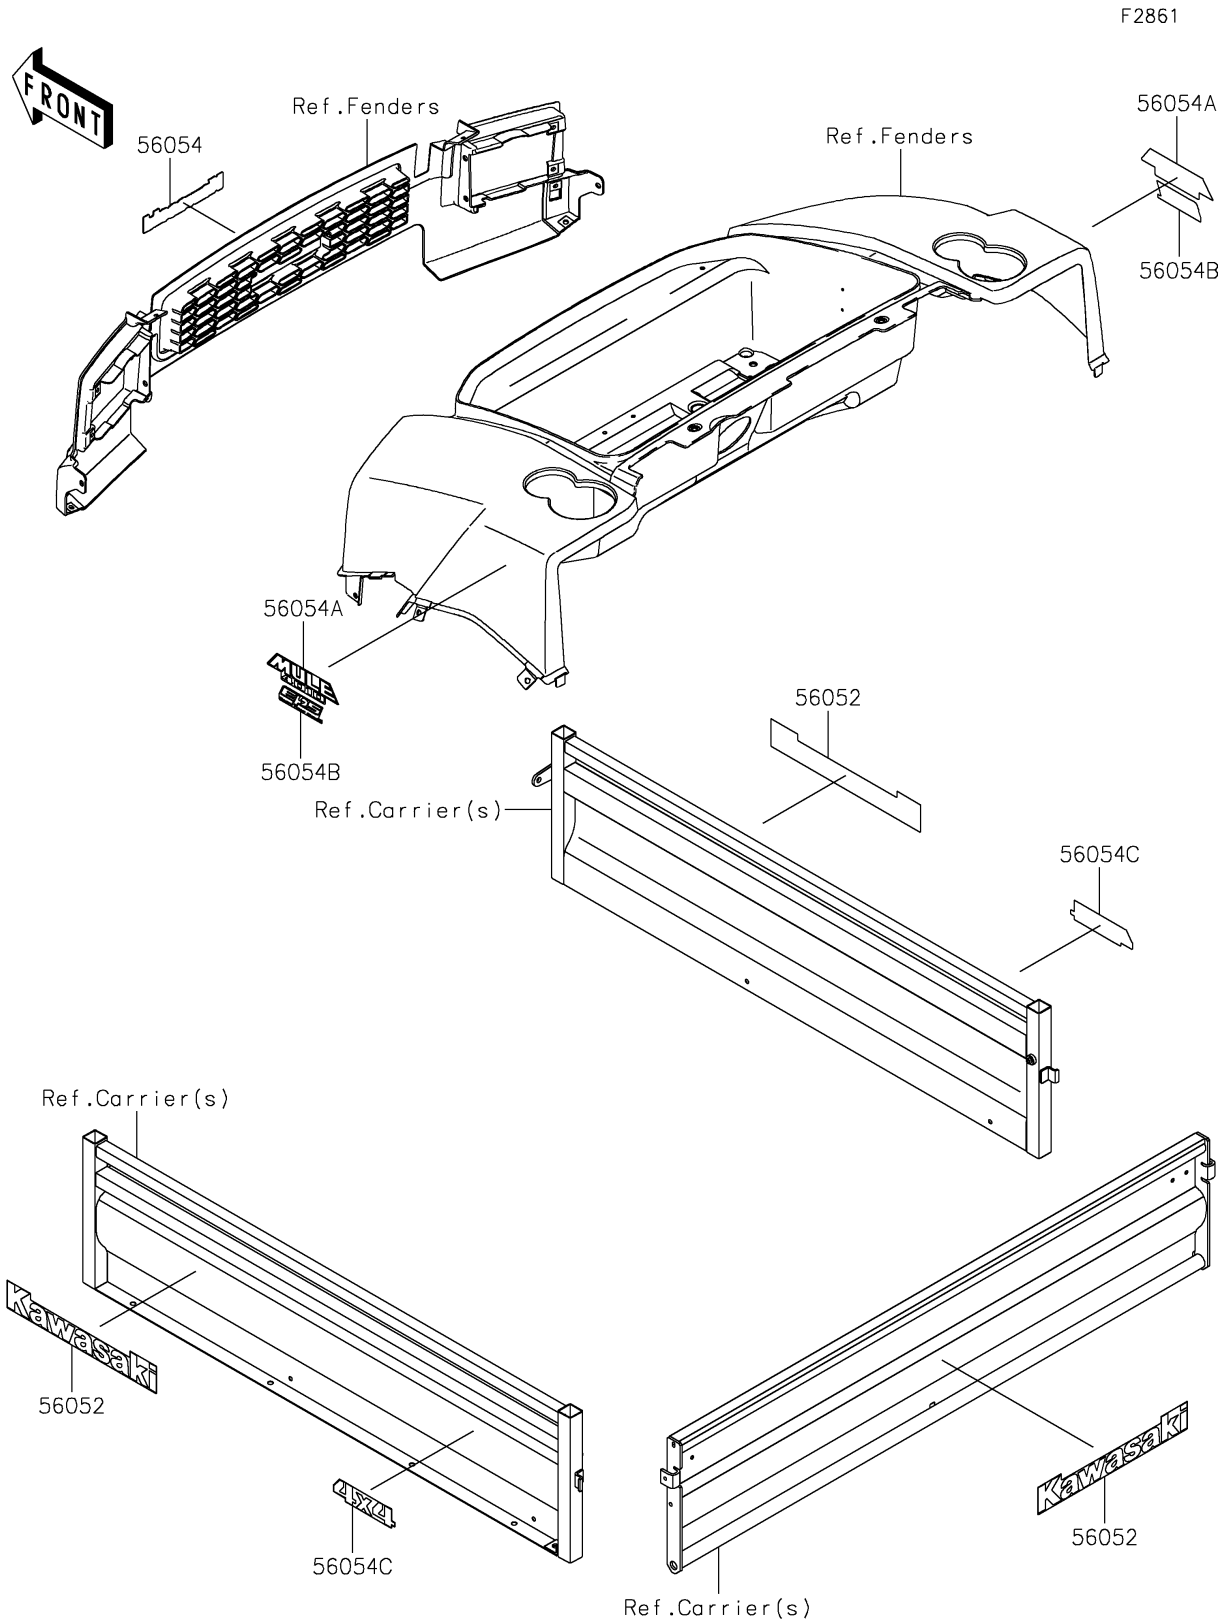

2021 MULE™ 4010 4x4 PARTS DIAGRAM

Decals

2021 MULE™ 4010 4x4 PARTS LIST

Decals

ITEM NAME	PART NUMBER	QUANTITY
MARK,KAWASAKI (Ref # 56052)	56052-1809	3
MARK,FRONT GRILL,KAWASAKI (Ref # 56054)	56054-0216	1
MARK,FR FENDER,MULE4010 (Ref # 56054A)	56054-1807	2
MARK,FR FENDER,EPS (Ref # 56054B)	56054-1808	2
MARK,SIDE PLATE,4X4 (Ref # 56054C)	56054-1809	2