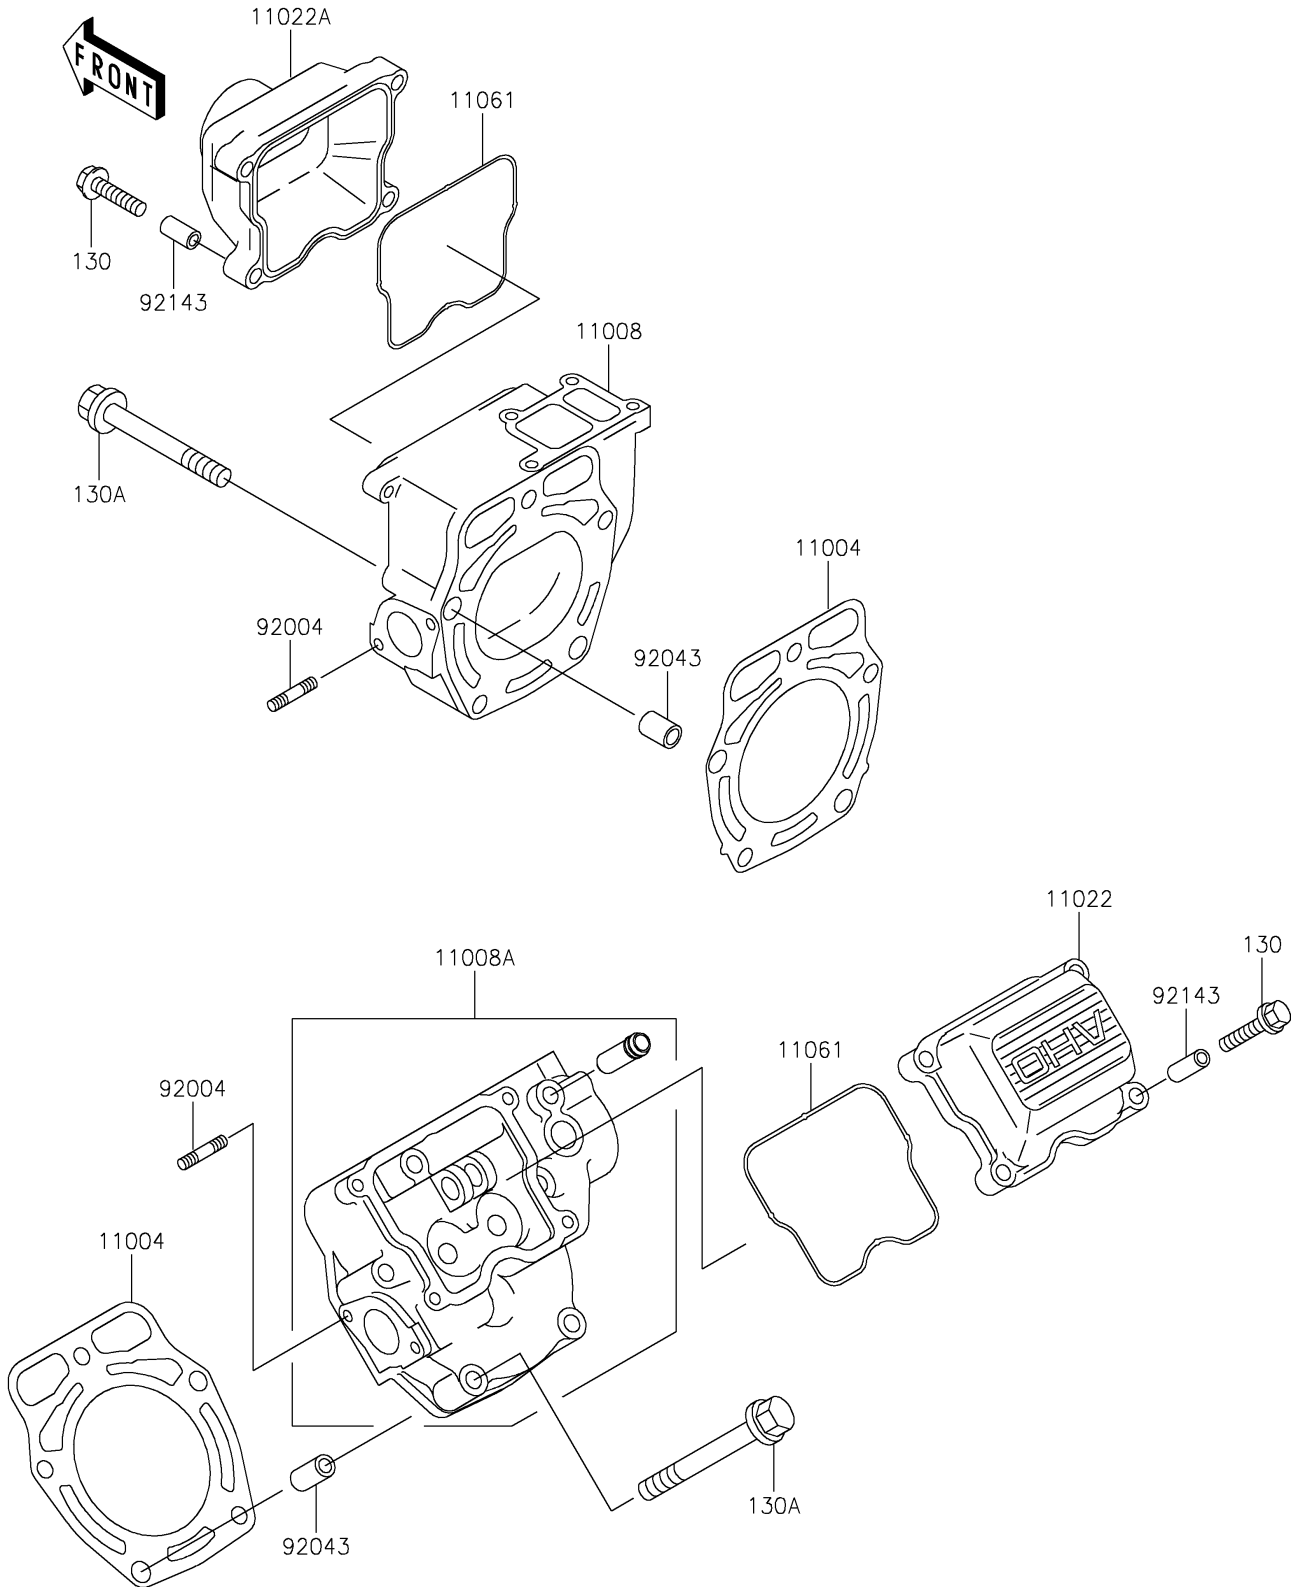

2021 MULE™ 4000 PARTS DIAGRAM

Cylinder Head

E1111

2021 MULE™ 4000 PARTS LIST

Cylinder Head

ITEM NAME	PART NUMBER	QUANTITY
GASKET-HEAD (Ref # 11004)	11004-2107	2
HEAD-COMP-CYLINDER,#1 (Ref # 11008)	11008-0820	1
HEAD-COMP-CYLINDER,#2 (Ref # 11008A)	11008-6046	1
CASE-ROCKER (Ref # 11022)	11022-2056	1
CASE-ROCKER (Ref # 11022A)	11022-2068	1
GASKET,ROCKER CASE (Ref # 11061)	11061-2182	2
STUD,6X20 (Ref # 92004)	92004-2142	4
PIN,DOWEL,10X14 (Ref # 92043)	92043-1037	4
COLLAR (Ref # 92143)	92143-2010	8
BOLT-FLANGED,6X25 (Ref # 130)	130BA0625	8
BOLT-FLANGED,8X65 (Ref # 130A)	130BA0865	10