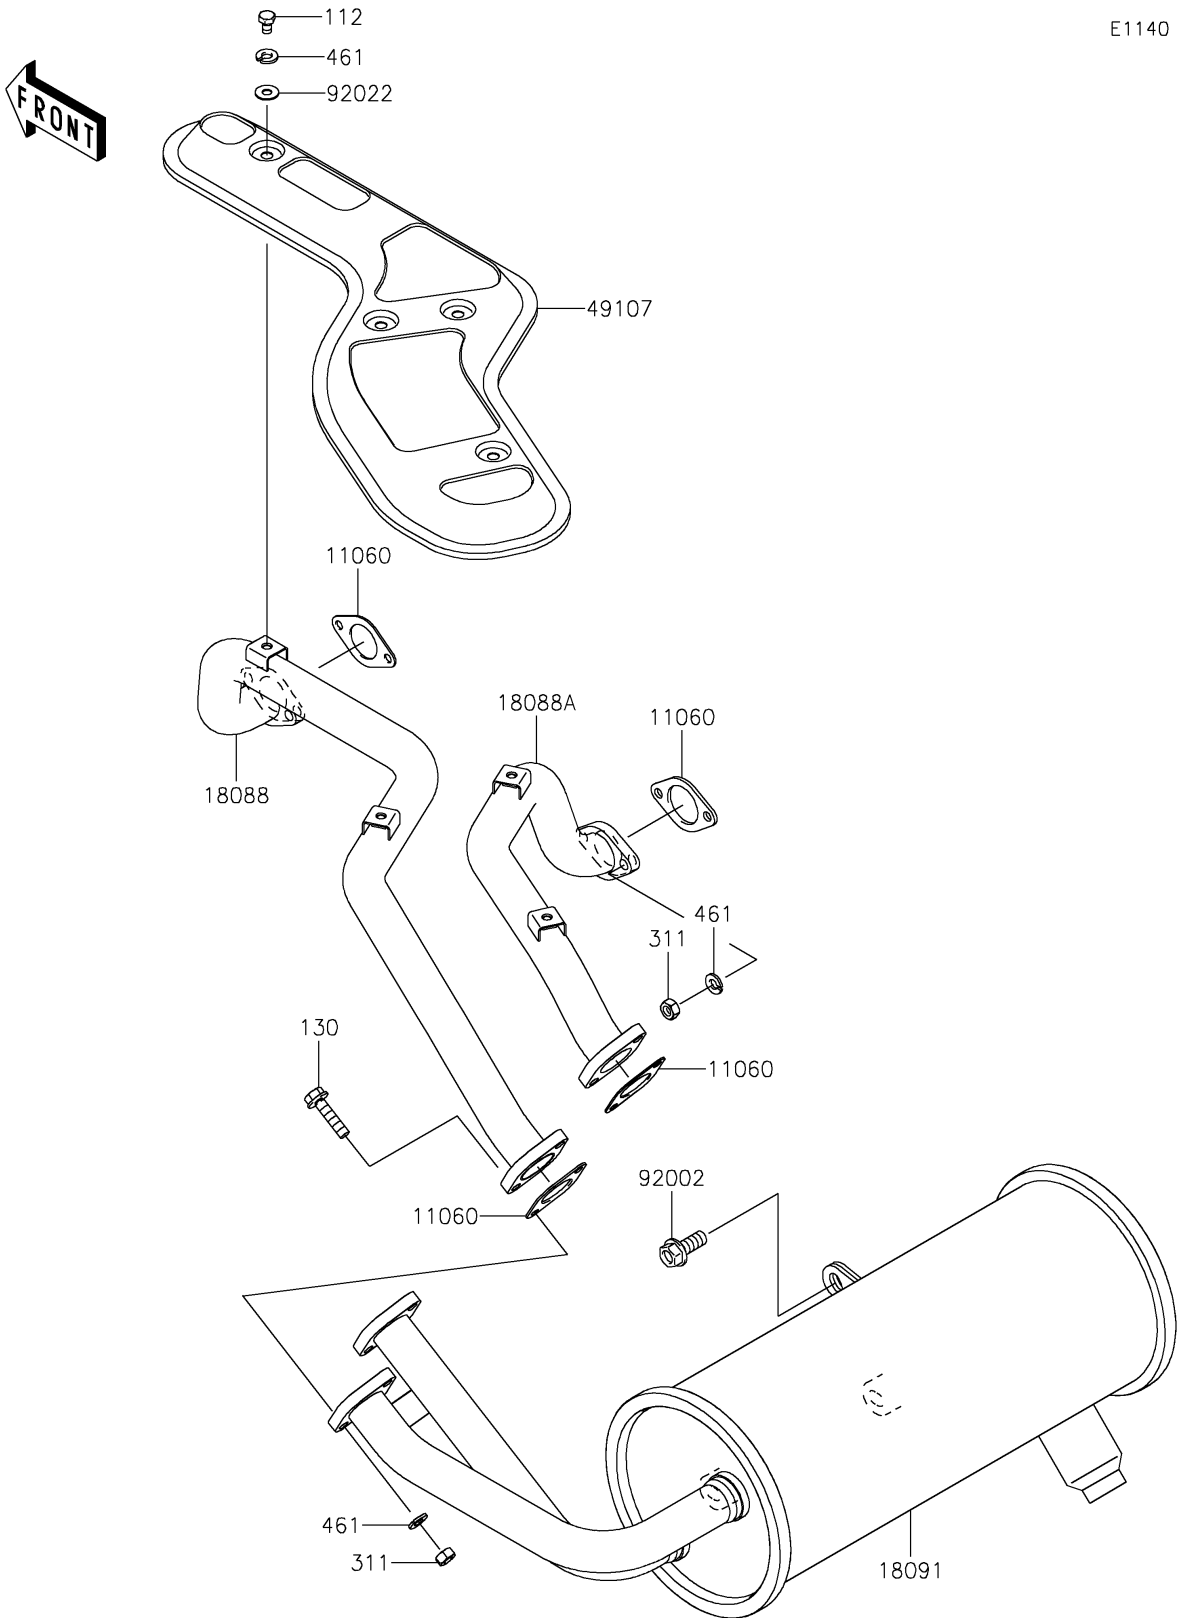

2021 MULE™ 4000 PARTS DIAGRAM

Muffler(s)

E1140

2021 MULE™ 4000 PARTS LIST

Muffler(s)

ITEM NAME	PART NUMBER	QUANTITY
GASKET,EXHAUST PIPE (Ref # 11060)	11060-2079	4
PIPE-EXHAUST,FR (Ref # 18088)	18088-0518	1
PIPE-EXHAUST,RR (Ref # 18088A)	18088-0519	1
BODY-COMP-MUFFLER (Ref # 18091)	18091-1104	1
COVER-EXHAUST PIPE (Ref # 49107)	49107-1211	1
BOLT,8X20 (Ref # 92002)	92002-1250	3
WASHER,6.5X16X1.0 (Ref # 92022)	92022-1093	4
BOLT-UPSET,6X10 (Ref # 112)	112BA0610	4
BOLT-FLANGED,6X25 (Ref # 130)	130BA0625	4
NUT-HEX,6MM (Ref # 311)	311BA0600	8
WASHER-SPRING,6MM (Ref # 461)	461DA0600	12