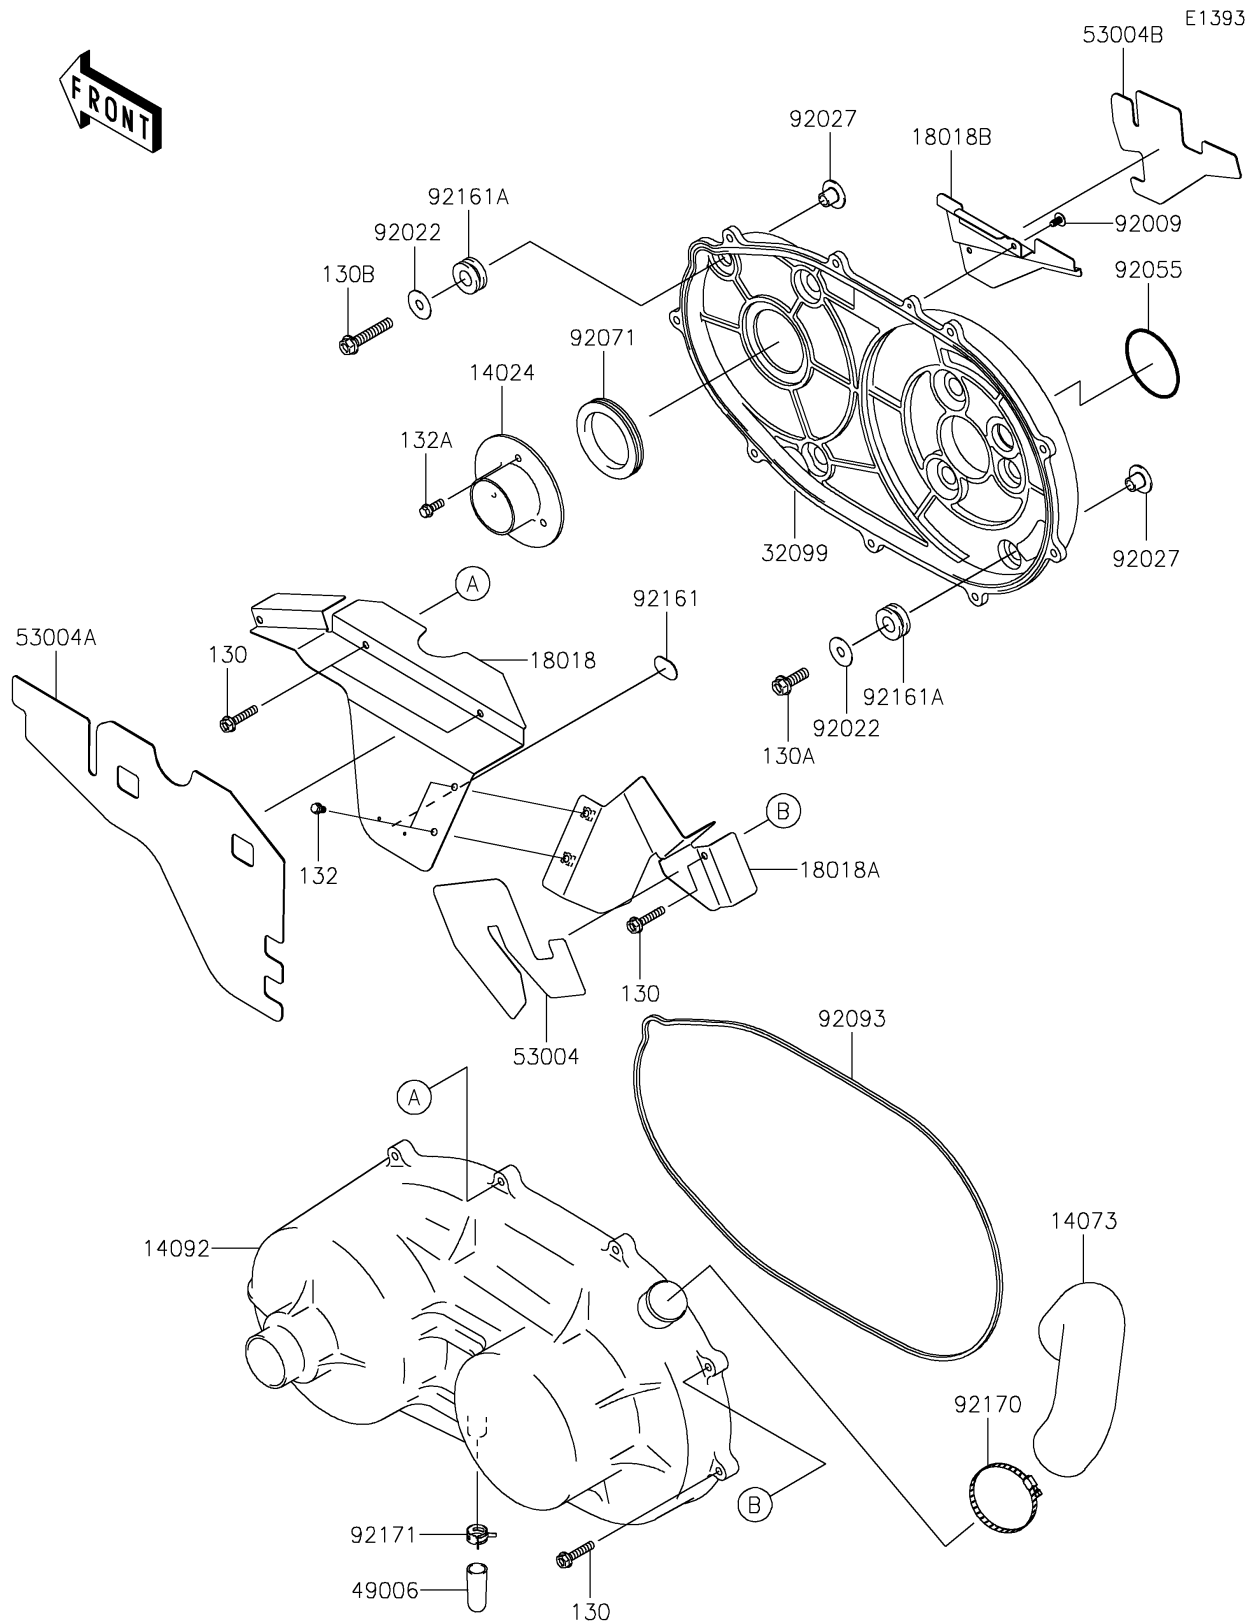

2021 MULE™ 4000 PARTS DIAGRAM

Converter Cover

2021 MULE™ 4000 PARTS LIST

Converter Cover

ITEM NAME	PART NUMBER	QUANTITY
COVER,FAN (Ref # 14024)	14024-1554	1
DUCT,EXHAUST (Ref # 14073)	14073-0234	1
COVER,BELT CONVERTER (Ref # 14092)	14092-1035	1
PLATE-HEAT GUARD (Ref # 18018)	18018-0019	1
PLATE-HEAT GUARD (Ref # 18018A)	18018-0020	1
PLATE-HEAT GUARD (Ref # 18018B)	18018-0021	1
CASE,BELT CONVERTER (Ref # 32099)	32099-0730	1
BOOT (Ref # 49006)	49006-1351	1
MAT (Ref # 53004)	53004-0645	1
MAT (Ref # 53004A)	53004-0646	1
MAT (Ref # 53004B)	53004-0647	1
SCREW,TAPPING,5X10 (Ref # 92009)	92009-1332	2
WASHER,8.5X26X0.8 (Ref # 92022)	92022-101	7
COLLAR (Ref # 92027)	92027-4015	7
RING-O,CRANKCASE SIDE (Ref # 92055)	92055-1395	1
GROMMET,CONVERTER CASE (Ref # 92071)	92071-1212	1
SEAL,BELT CONVERTER COVER (Ref # 92093)	92093-0582	1
DAMPER (Ref # 92161)	92161-0406	1
DAMPER (Ref # 92161A)	92161-1484	7
CLAMP (Ref # 92170)	92170-1764	1
CLAMP (Ref # 92171)	92171-1277	1
BOLT-FLANGED,6X30 (Ref # 130)	130BA0630	9
BOLT-FLANGED,8X25 (Ref # 130A)	130BA0825	6
BOLT-FLANGED,8X45 (Ref # 130B)	130BA0845	1
BOLT-FLANGED-SMALL,6X10 (Ref # 132)	132BA0610	2
BOLT-FLANGED-SMALL,6X16 (Ref # 132A)	132BA0616	3