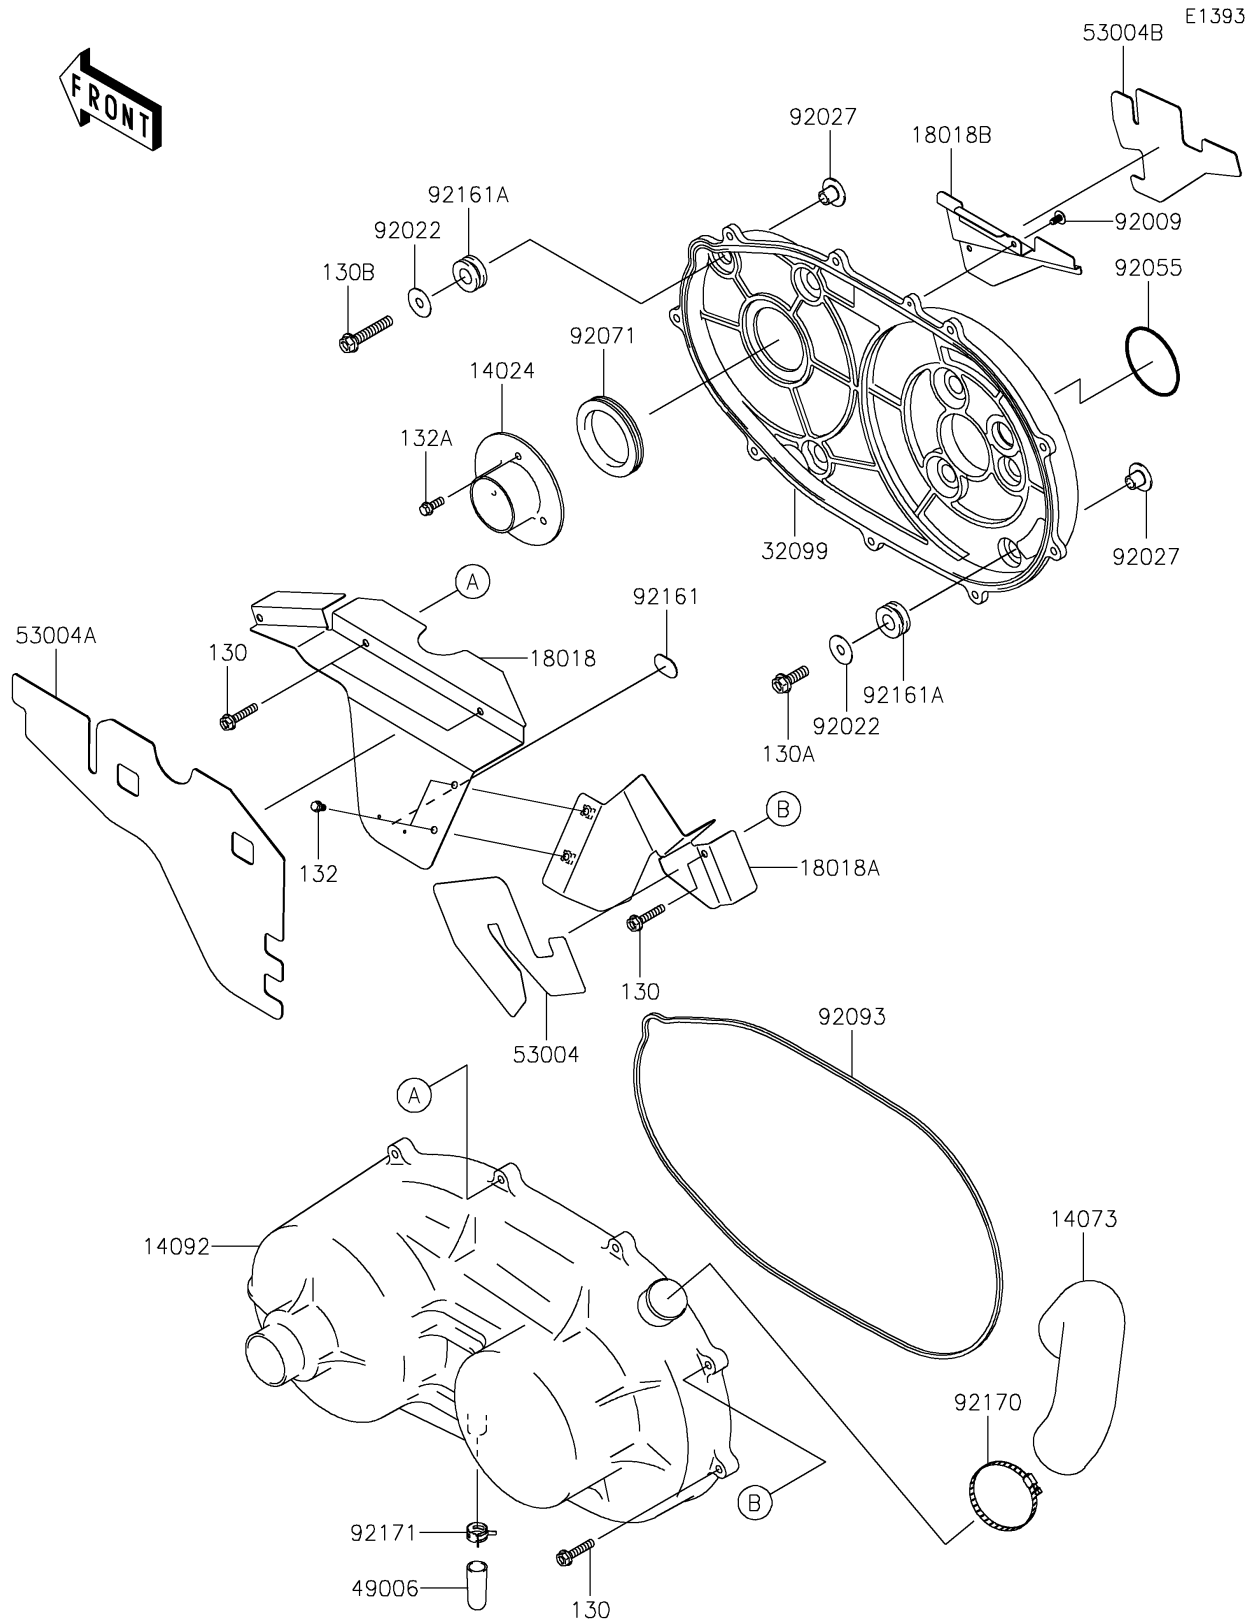

2022 MULE™ 4000 PARTS DIAGRAM

Converter Cover

2022 MULE™ 4000 PARTS LIST

Converter Cover

ITEM NAME	PART NUMBER	QUANTITY
COVER,FAN (Ref # 14024)	14024-1554	1
DUCT,EXHAUST (Ref # 14073)	14073-0234	1
COVER,BELT CONVERTER (Ref # 14092)	14092-1035	1
PLATE-HEAT GUARD (Ref # 18018)	18018-0019	1
PLATE-HEAT GUARD (Ref # 18018A)	18018-0020	1
PLATE-HEAT GUARD (Ref # 18018B)	18018-0021	1
CASE,BELT CONVERTER (Ref # 32099)	32099-0730	1
BOOT (Ref # 49006)	49006-1351	1
MAT (Ref # 53004)	53004-0645	1
MAT (Ref # 53004A)	53004-0646	1
MAT (Ref # 53004B)	53004-0647	1
SCREW,TAPPING,5X10 (Ref # 92009)	92009-1332	2
WASHER,8.5X26X0.8 (Ref # 92022)	92022-101	7
COLLAR (Ref # 92027)	92027-4015	7
RING-O,CRANKCASE SIDE (Ref # 92055)	92055-1395	1
GROMMET,CONVERTER CASE (Ref # 92071)	92071-1212	1
SEAL,BELT CONVERTER COVER (Ref # 92093)	92093-0582	1
DAMPER (Ref # 92161)	92161-0406	1
DAMPER (Ref # 92161A)	92161-1484	7
CLAMP (Ref # 92170)	92170-1764	1
CLAMP (Ref # 92171)	92171-1277	1
BOLT-FLANGED,6X30 (Ref # 130)	130BA0630	9
BOLT-FLANGED,8X25 (Ref # 130A)	130BA0825	6
BOLT-FLANGED,8X45 (Ref # 130B)	130BA0845	1
BOLT-FLANGED-SMALL,6X10 (Ref # 132)	132BA0610	2
BOLT-FLANGED-SMALL,6X16 (Ref # 132A)	132BA0616	3