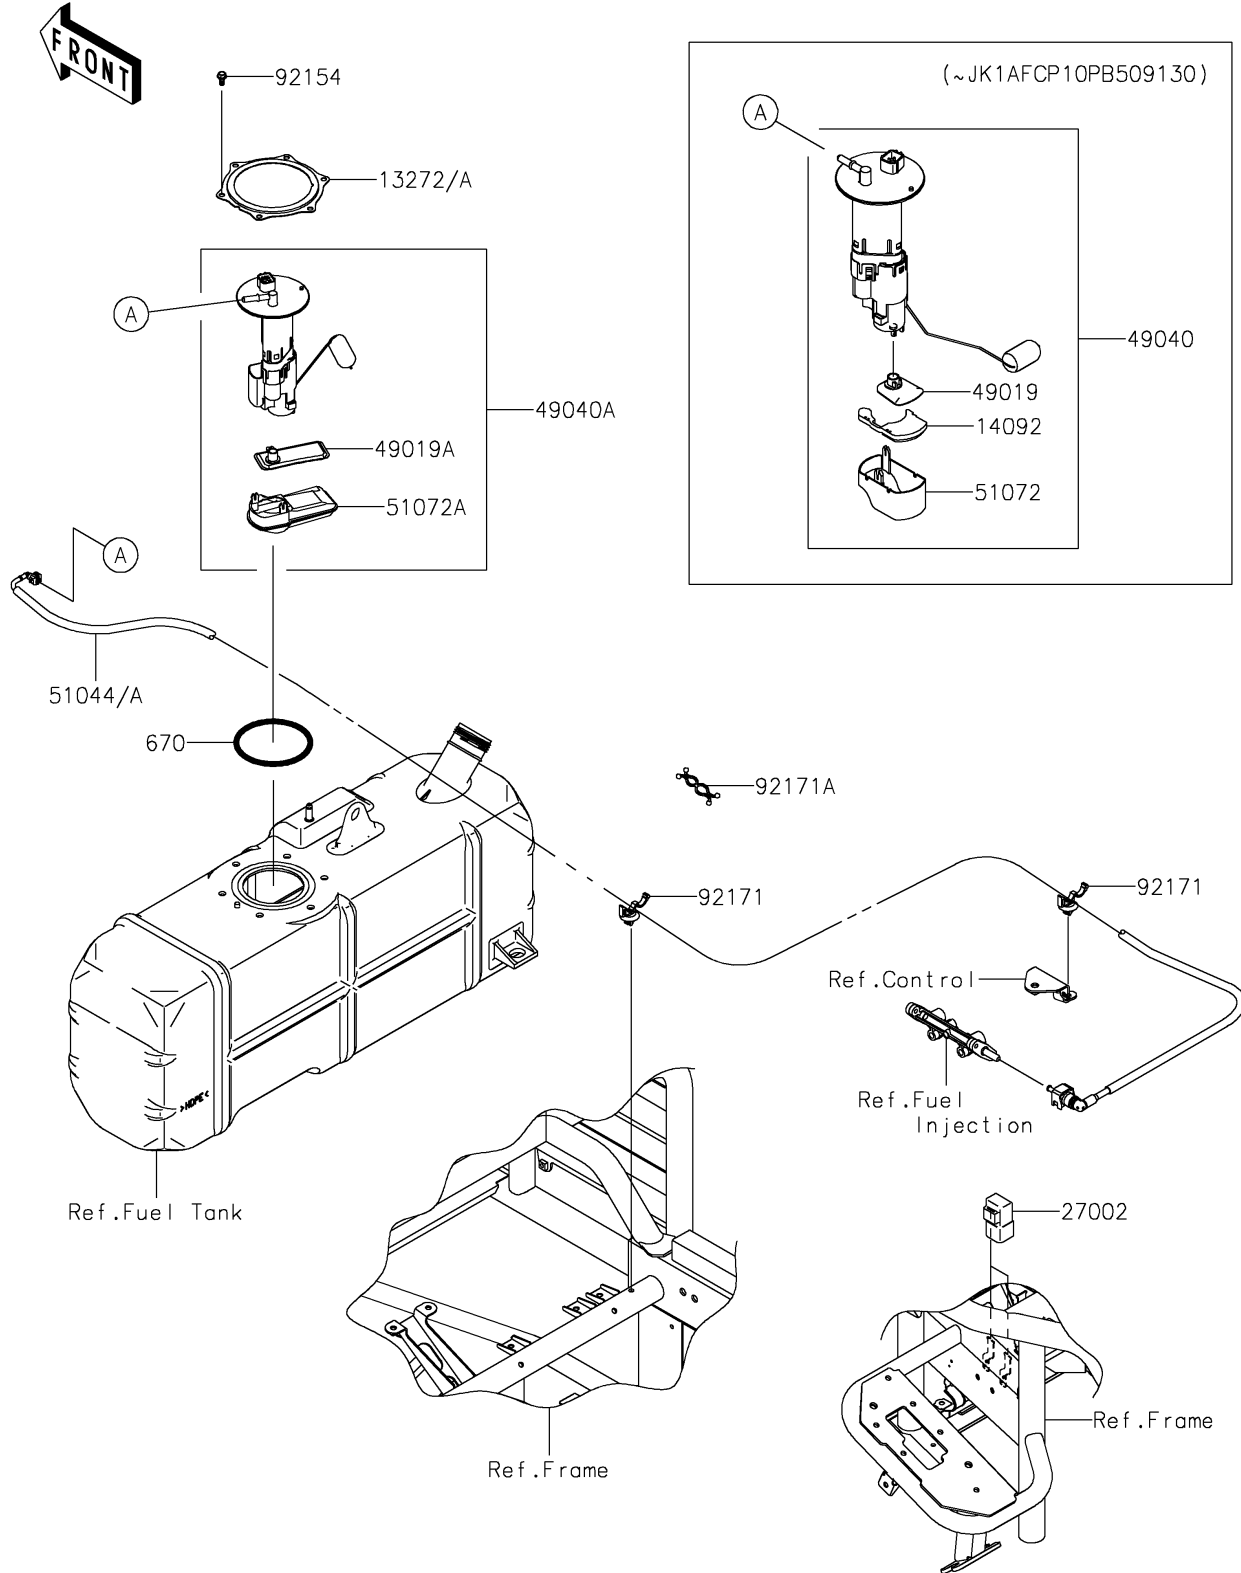

# 2021 MULE™ 4000 PARTS DIAGRAM

## Fuel Pump

E1520

## 2021 MULE™ 4000 PARTS LIST

### Fuel Pump

ITEM NAME	PART NUMBER	QUANTITY
PLATE (Ref # 13272)	13272-2501	1
COVER (Ref # 14092)	14092-1044	1
RELAY-ASSY (Ref # 27002)	27002-1088	2
FILTER-FUEL (Ref # 49019)	49019-0013	1
PUMP-FUEL (Ref # 49040)	49040-0718	1
TUBE-ASSY,FUEL (Ref # 51044)	51044-0926	1
CHAMBER-FUEL (Ref # 51072)	51072-0003	1
BOLT,FUEL PUMP (Ref # 92154)	92154-1326	6
CLAMP (Ref # 92171)	92171-0453	2
CLAMP (Ref # 92171A)	92171-0476	1
O RING (Ref # 670)	670E5090	1