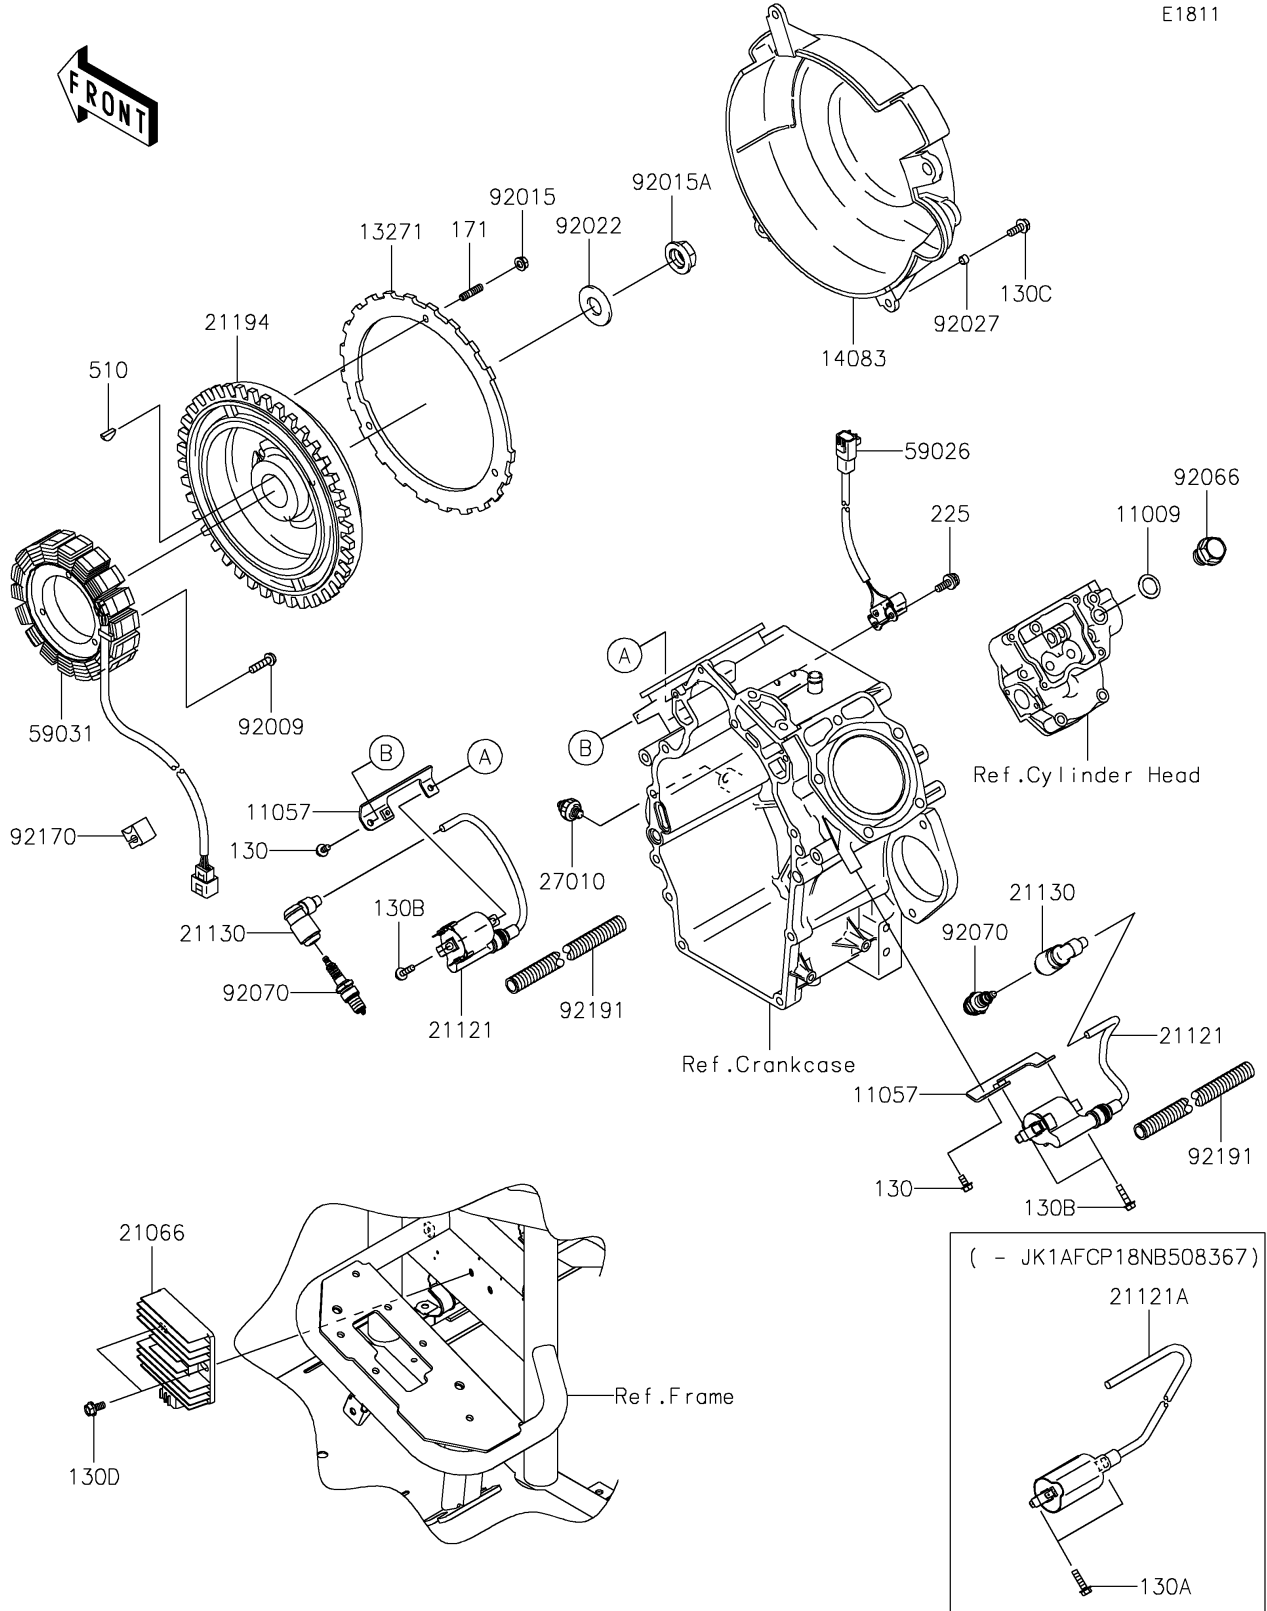

2021 MULE™ 4000 PARTS DIAGRAM

Generator/Ignition Coil

E1811

2021 MULE™ 4000 PARTS LIST

Generator/Ignition Coil

ITEM NAME	PART NUMBER	QUANTITY
GASKET,16X24X1 (Ref # 11009)	11009-2566	1
PLATE (Ref # 13271)	13271-2269	1
COVER-FLYWHEEL (Ref # 14083)	14083-2052	1
REGULATOR-VOLTAGE (Ref # 21066)	21066-0717	1
COIL-IGNITION (Ref # 21121A)	21121-2092	2
CAP-SPARK PLUG (Ref # 21130)	21130-2060	2
FLYWHEEL-COMP (Ref # 21194)	21194-2352	1
SWITCH,OIL PRESSURE (Ref # 27010)	27010-1313	1
COIL-PULSING (Ref # 59026)	59026-0559	1
COIL-CHARGING (Ref # 59031)	59031-2136	1
SCREW,6X25 (Ref # 92009)	92009-2273	3
NUT,FLANGED,6MM (Ref # 92015)	92015-1367	3
NUT (Ref # 92015A)	92015-2167	1
WASHER (Ref # 92022)	92022-2229	1
COLLAR,6.2X7.8X5 (Ref # 92027)	92027-2096	3
PLUG,DRAIN (Ref # 92066)	92066-2099	1
PLUG-SPARK,BPR2ES(NGK),SOLID (Ref # 92070)	92070-2110	2
CLAMP (Ref # 92170)	92170-2056	1
TUBE (Ref # 92191)	92191-2124	2
BOLT-FLANGED,5X18 (Ref # 130A)	130BA0518	4
BOLT-FLANGED,6X16 (Ref # 130C)	130BA0616	3
BOLT-FLANGED,6X14 (Ref # 130D)	130BB0614	2
BOLT-STUD,6X18 (Ref # 171)	171BA0618	3
SCREW-PAN-WSP-CROS,4X14 (Ref # 225)	225AA0414	2
KEY-WOODRUFF (Ref # 510)	510A5100	1