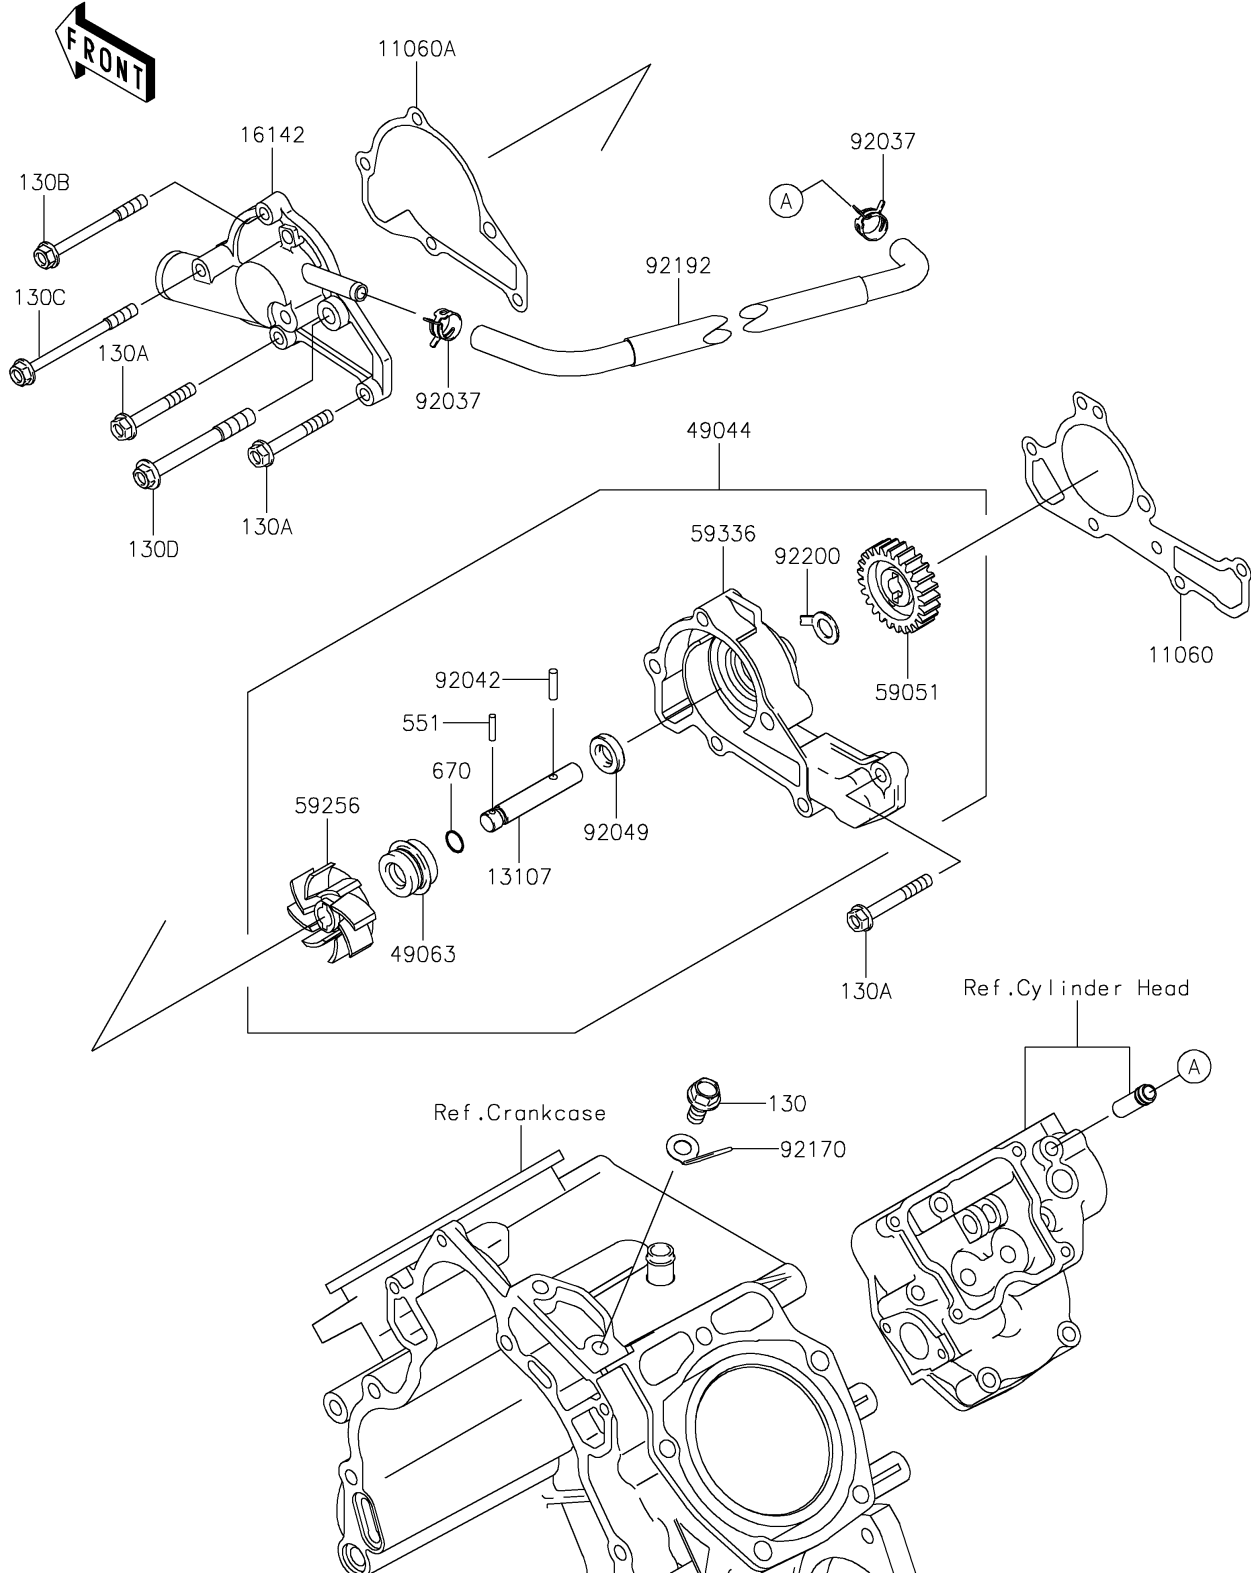

2021 MULE™ 4000 PARTS DIAGRAM

Water Pump

E3031

2021 MULE™ 4000 PARTS LIST

Water Pump

ITEM NAME	PART NUMBER	QUANTITY
GASKET,PUMP CASE (Ref # 11060)	11060-2450	1
GASKET,PUMP COVER (Ref # 11060A)	11060-2451	1
SHAFT,IMPELLER (Ref # 13107)	13107-2097	1
COVER-PUMP (Ref # 16142)	16142-0729	1
PUMP-WATER (Ref # 49044)	49044-2066	1
SEAL-MECHANICAL (Ref # 49063)	49063-0002	1
GEAR-SPUR (Ref # 59051)	59051-2113	1
IMPELLER (Ref # 59256)	59256-2057	1
CASE-PUMP (Ref # 59336)	59336-2052	1
CLAMP,HOSE CLIP (Ref # 92037)	92037-1181	2
PIN,DOWEL,4X15.8 (Ref # 92042)	92042-014	1
SEAL-OIL (Ref # 92049)	92049-2111	1
CLAMP (Ref # 92170)	92170-2060	1
TUBE (Ref # 92192)	92192-2169	1
WASHER (Ref # 92200)	92200-2044	1
BOLT-FLANGED,8X16 (Ref # 130)	130BA0816	1
BOLT-FLANGED,6X45 (Ref # 130A)	130CA0645	3
BOLT-FLANGED,6X65 (Ref # 130B)	130CA0665	1
BOLT-FLANGED,6X75 (Ref # 130C)	130CA0675	1
BOLT-FLANGED,8X70 (Ref # 130D)	130CA0870	1
PIN-DOWEL,3X14 (Ref # 551)	551A0314	1
O RING,7MM (Ref # 670)	670B1507	1