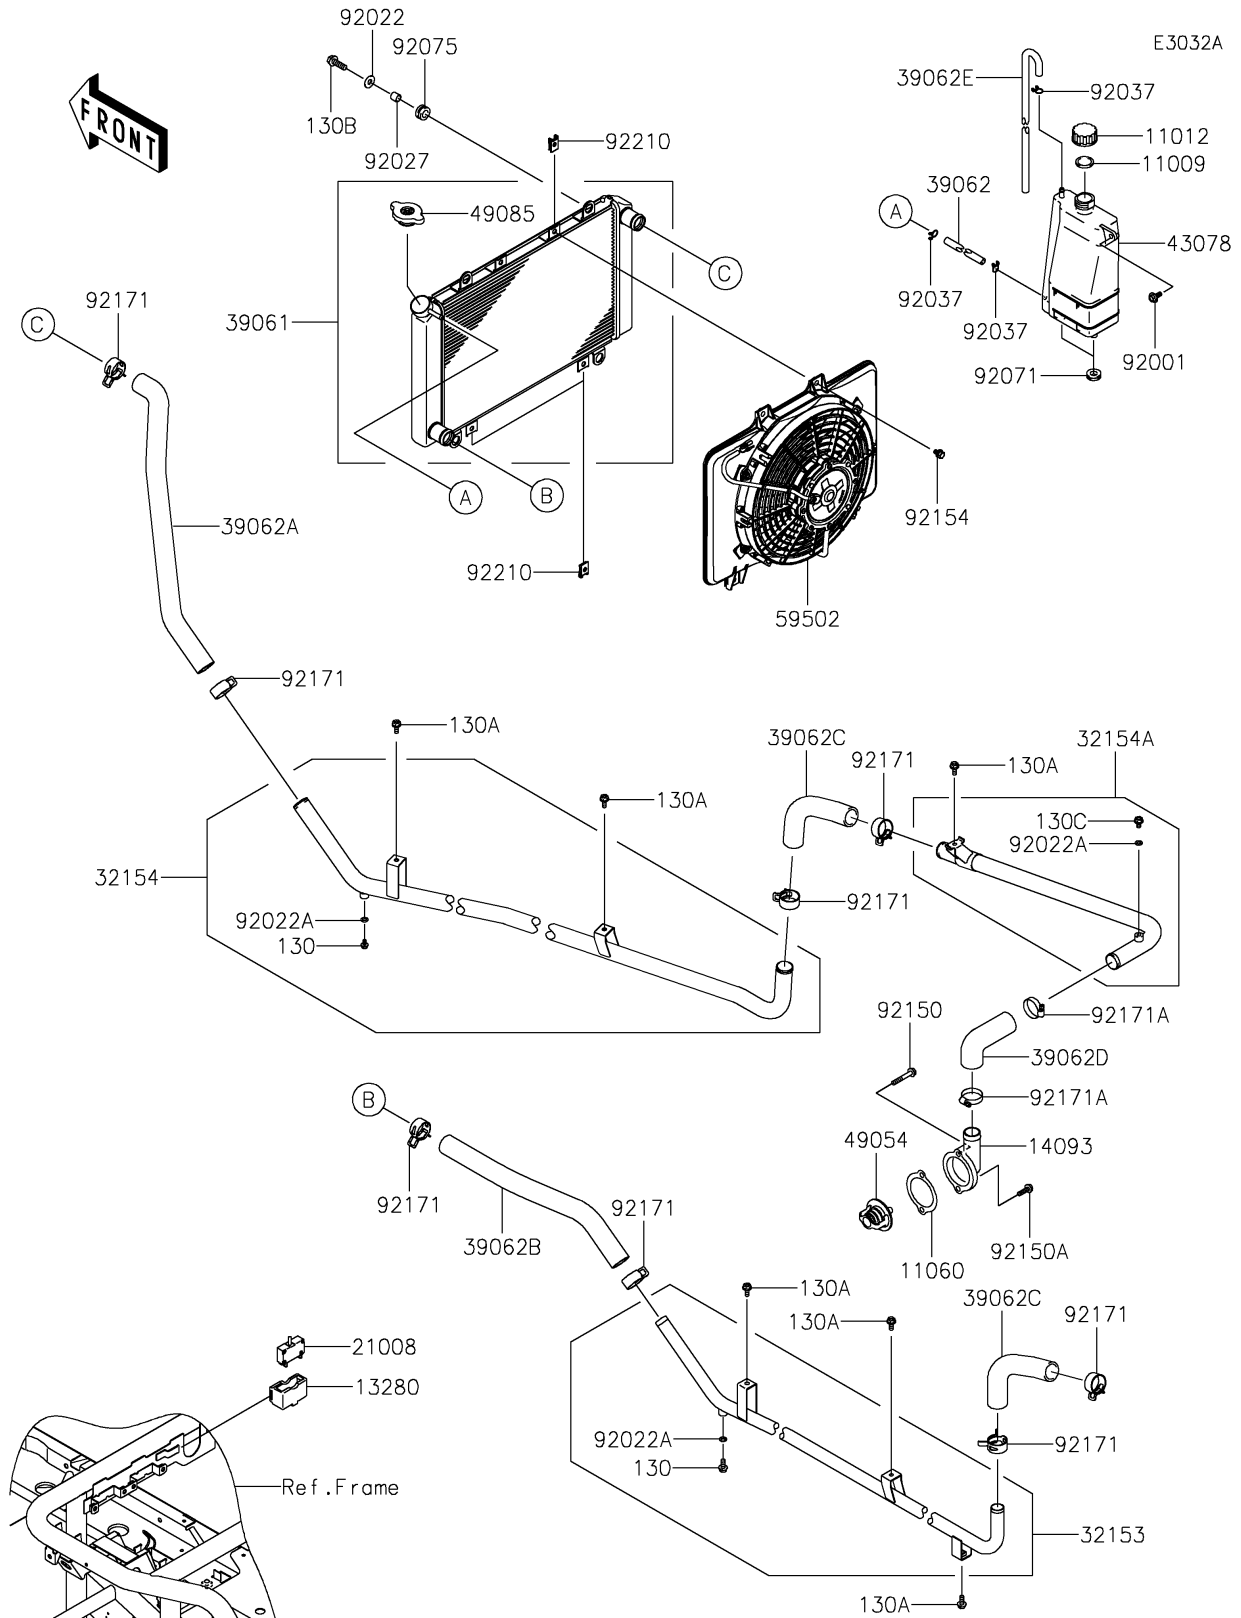

2021 MULE™ 4000 PARTS DIAGRAM

Radiator(JK1AFCP1 MB507911-)

2021 MULE™ 4000 PARTS LIST

Radiator(JK1AFCP1 MB507911-)

ITEM NAME	PART NUMBER	QUANTITY
GASKET,RESERVOIR TANK CAP (Ref # 11009)	11009-1145	1
CAP (Ref # 11012)	11012-1084	1
GASKET,THERMOSTAT COVER (Ref # 11060)	11060-2084	1
HOLDER,BREAKER (Ref # 13280)	13280-0082	1
COVER,THERMOSTAT (Ref # 14093)	14093-0061	1
BREAKER,FAN MOTOR (Ref # 21008)	21008-0014	1
PIPE,LH (Ref # 32153)	32153-1326	1
PIPE,RH,FR (Ref # 32154)	32154-1656	1
PIPE,RH,RR (Ref # 32154A)	32154-1658	1
RADIATOR-ASSY (Ref # 39061)	39061-0811	1
HOSE-COOLING,5.5X10.5X650 (Ref # 39062)	39062-0266	1
HOSE-COOLING,PIPE-RAD. (Ref # 39062A)	39062-0282	1
HOSE-COOLING,RAD.-LH PIPE (Ref # 39062B)	39062-0283	1
HOSE-COOLING,PIPE-E/G (Ref # 39062C)	39062-0286	2
HOSE-COOLING (Ref # 39062D)	39062-1832	1
HOSE-COOLING,DRAIN (Ref # 39062E)	39062-7507	1
RESERVOIR (Ref # 43078)	43078-0062	1
THERMOSTAT (Ref # 49054)	49054-2056	1
CAP-ASSY-PRESSURE (Ref # 49085)	49085-0017	1
FAN-ASSY (Ref # 59502)	59502-0630	1
BOLT,W/P,6X16 (Ref # 92001)	92001-1860	1
WASHER,8.5X20X1.6,BLACK (Ref # 92022)	92022-1317	4
WASHER,6.2X11X1 (Ref # 92022A)	92022-304	3
COLLAR,8.8X12X10.7 (Ref # 92027)	92027-102	4
CLAMP,TUBE (Ref # 92037)	92037-147	3
GROMMET (Ref # 92071)	92071-1115	2
DAMPER (Ref # 92075)	92075-294	4
BOLT,6X40 (Ref # 92150)	92150-2230	1
BOLT,6X20 (Ref # 92150A)	92150-2231	1

2021 MULE™ 4000 PARTS LIST

Radiator(JK1AFCP1 MB507911-)

ITEM NAME	PART NUMBER	QUANTITY
BOLT,6X14 (Ref # 92154)	92154-4107	4
CLAMP,COOLING HOSE (Ref # 92171)	92171-0060	8
CLAMP (Ref # 92171A)	92171-0179	2
NUT,6MM (Ref # 92210)	92210-1791	4
BOLT-FLANGED,6X10 (Ref # 130)	130BA0610	2
BOLT-FLANGED,6X14 (Ref # 130A)	130BA0614	6
BOLT-FLANGED,8X25 (Ref # 130B)	130BA0825	4
BOLT-FLANGED,6X10 (Ref # 130C)	130BB0610	1