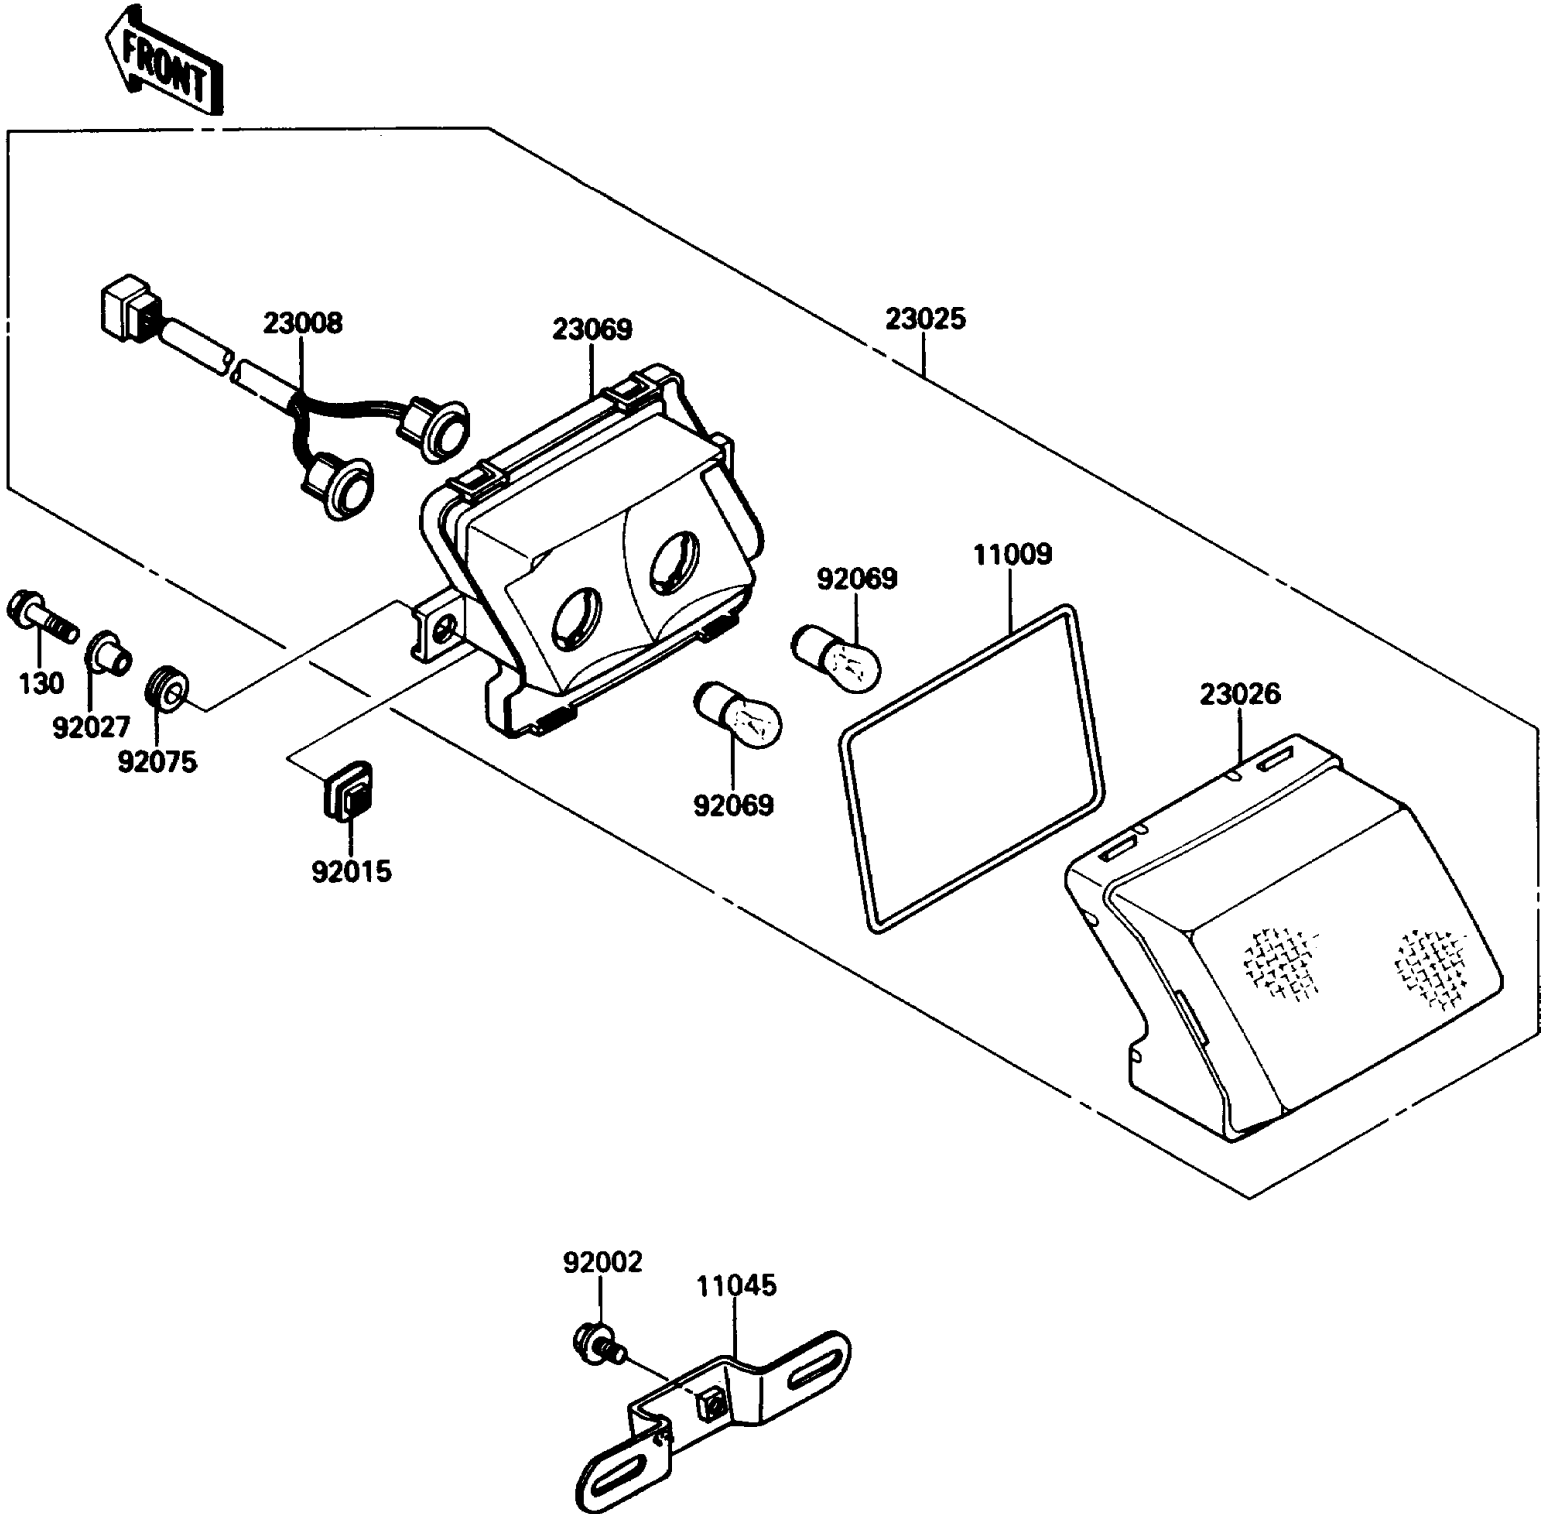

1990 Ninja® ZX™-10 PARTS DIAGRAM

Taillight(s)

F2720

1990 Ninja® ZX™-10 PARTS LIST

Taillight(s)

ITEM NAME	PART NUMBER	QUANTITY
GASKET, TAIL LAMP LENS (Ref # 11009)	11009-1748	1
BRACKET, LICENSE (Ref # 11045)	11045-1387	1
SOCKET-ASSY, TAIL LAMP (Ref # 23008)	23008-1364	1
LAMP-TAIL (Ref # 23025)	23025-1175	1
LENS, TAIL LAMP (Ref # 23026)	23026-1096	1
BODY-TAIL LAMP (Ref # 23069)	23069-1083	1
BOLT, 6X14 (Ref # 92002)	92002-1351	2
NUT, 6MM (Ref # 92015)	92015-1094	2
COLLAR, L=13.1 (Ref # 92027)	92027-251	2
BULB, 12V 27/8W (Ref # 92069)	92069-059	2
DAMPER (Ref # 92075)	92075-1690	2
BOLT-FLANGED (Ref # 130)	130D0625	2