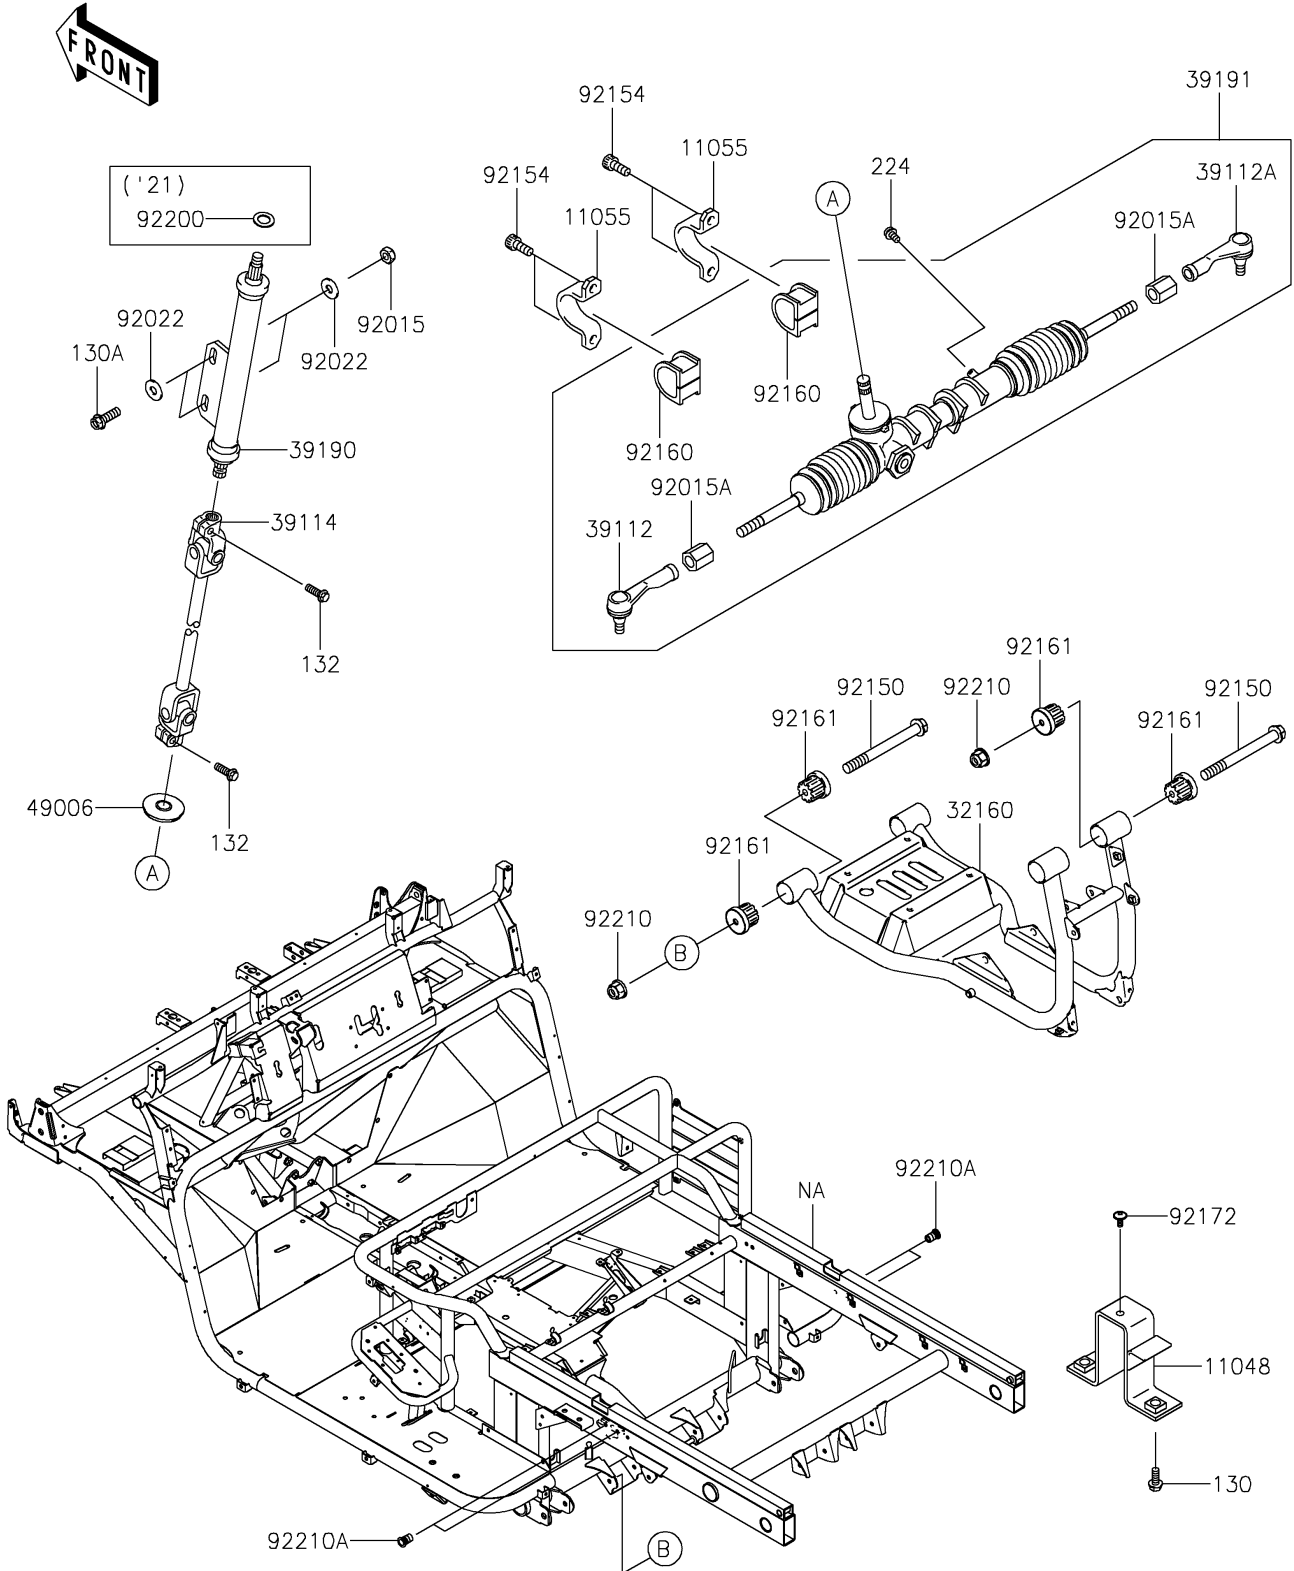

2021 MULE™ 4000 PARTS DIAGRAM

Frame

F2120

2021 MULE™ 4000 PARTS LIST

Frame

ITEM NAME	PART NUMBER	QUANTITY
BRACKET,REAR FRAME (Ref # 11048)	11048-1245	1
BRACKET,STEERING GEAR (Ref # 11055)	11055-1240	2
FRAME-COMP,RR (Ref # 32160)	32160-0004	1
RODEND-TIE,STEERING GEAR,LH (Ref # 39112)	39112-1068	1
RODEND-TIE,STEERING GEAR,RH (Ref # 39112A)	39112-1069	1
SHAFT-COMP-STRG (Ref # 39114)	39114-0009	1
SHAFT-ASSY-STEERING (Ref # 39190)	39190-0005	1
GEAR-ASSY-STEERING (Ref # 39191)	39191-0021	1
BOOT,STEERING SHAFT,LWR (Ref # 49006)	49006-1255	1
NUT,LOCK,10MM,BLACK (Ref # 92015)	92015-1189	2
NUT (Ref # 92015A)	92015-1864	2
WASHER,10.5X26X2.3 (Ref # 92022)	92022-044	4
BOLT,FLANGED,10X100 (Ref # 92150)	92150-1731	4
BOLT,SOCKET,10X23 (Ref # 92154)	92154-1434	4
DAMPER,STEERING GEAR (Ref # 92160)	92160-1084	2
DAMPER (Ref # 92161)	92161-0800	8
SCREW,6X14 (Ref # 92172)	92172-0004	1
WASHER,15X25X1.6 (Ref # 92200)	92200-0460	1
NUT,LOCK,FLANGED,10MM (Ref # 92210)	92210-0276	4
NUT,POP,6MM,L=15 (Ref # 92210A)	92210-1397	4
BOLT-FLANGED,8X20 (Ref # 130)	130BA0820	2
BOLT-FLANGED,10X30 (Ref # 130A)	130BA1030	2
BOLT-FLANGED-SMALL,8X25 (Ref # 132)	132BA0825	2
SCREW-PAN-WP-CROS,5X8 (Ref # 224)	224AA0508	1