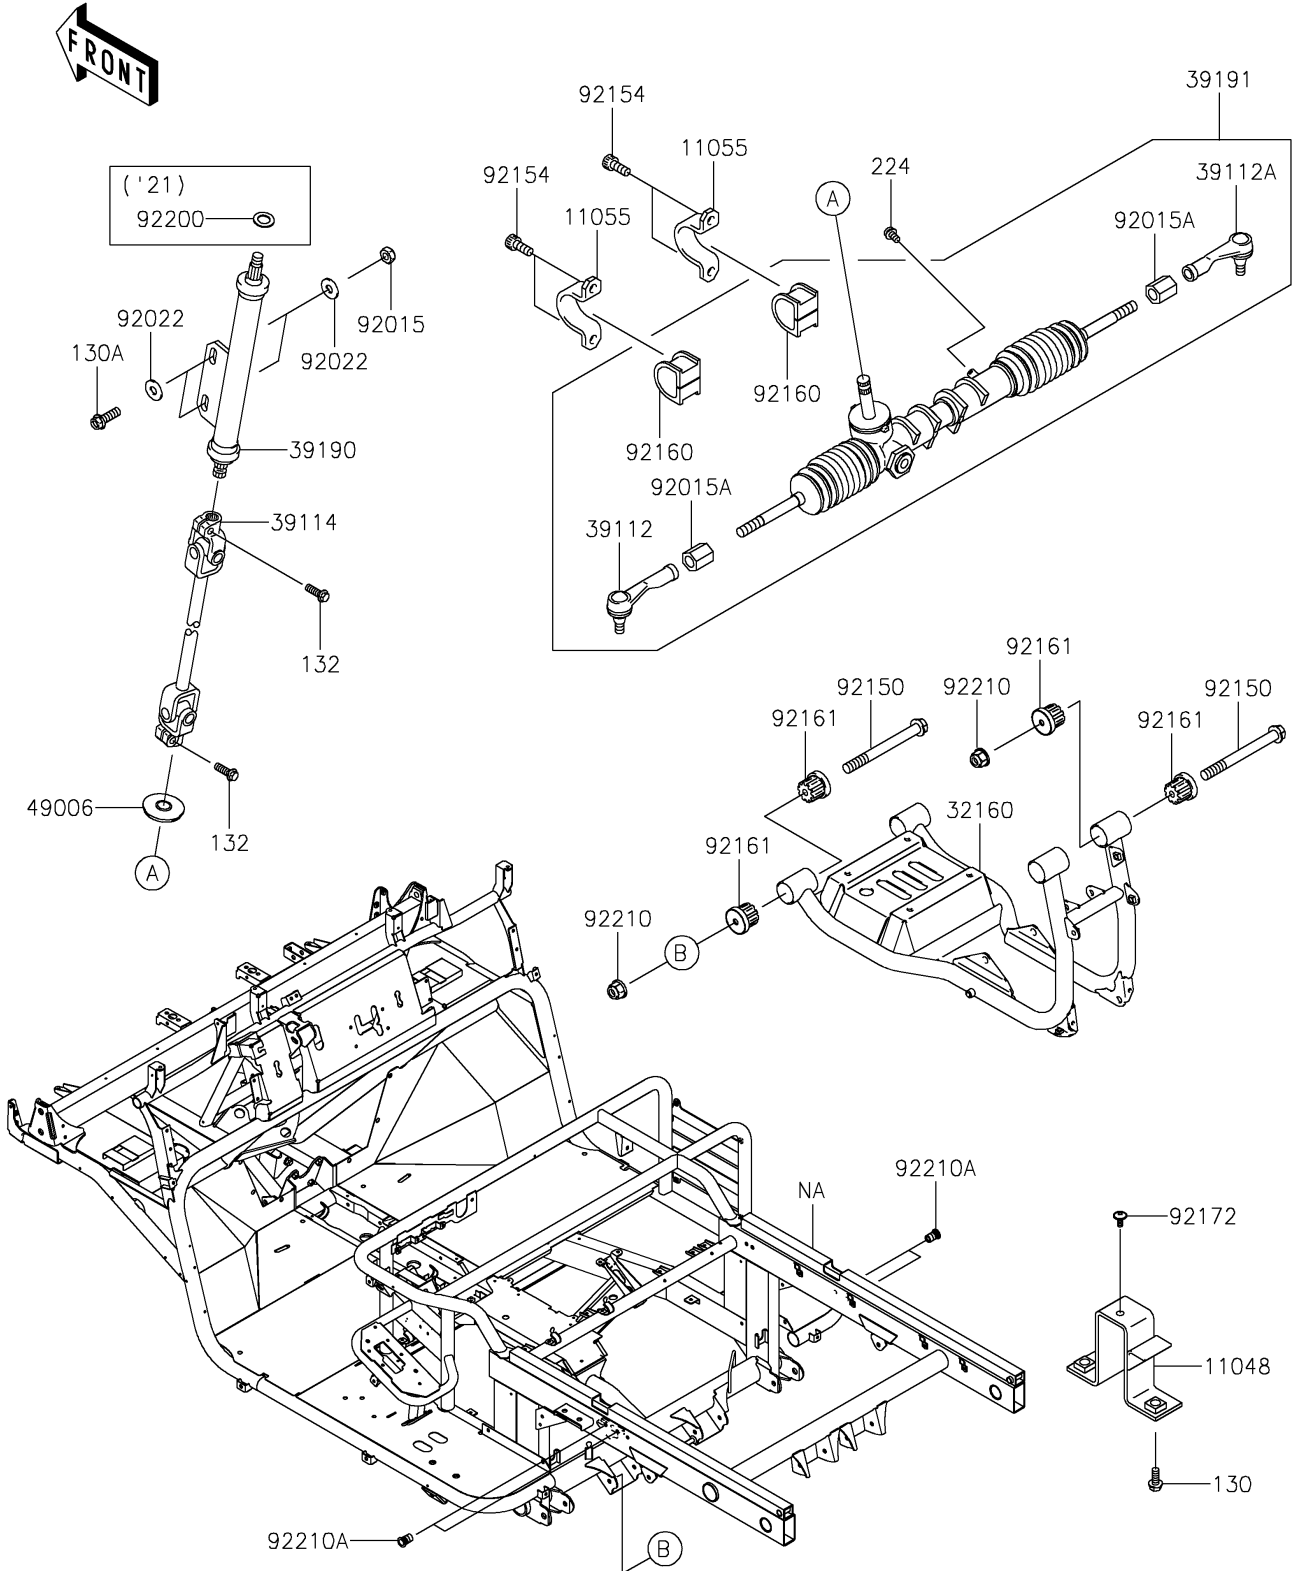

2023 MULE™ 4000 PARTS DIAGRAM

Frame

F2120

2023 MULE™ 4000 PARTS LIST

Frame

ITEM NAME	PART NUMBER	QUANTITY
BRACKET,REAR FRAME (Ref # 11048)	11048-1245	1
BRACKET,STEERING GEAR (Ref # 11055)	11055-1240	2
FRAME-COMP,RR (Ref # 32160)	32160-0004	1
RODEND-TIE,STEERING GEAR,LH (Ref # 39112)	39112-1068	1
RODEND-TIE,STEERING GEAR,RH (Ref # 39112A)	39112-1069	1
SHAFT-COMP-STRG (Ref # 39114)	39114-0009	1
SHAFT-ASSY-STEERING (Ref # 39190)	39190-0005	1
GEAR-ASSY-STEERING (Ref # 39191)	39191-0021	1
BOOT,STEERING SHAFT,LWR (Ref # 49006)	49006-1255	1
NUT,LOCK,10MM,BLACK (Ref # 92015)	92015-1189	2
NUT (Ref # 92015A)	92015-1864	2
WASHER,10.5X26X2.3 (Ref # 92022)	92022-044	4
BOLT,FLANGED,10X100 (Ref # 92150)	92150-1731	4
BOLT,SOCKET,10X23 (Ref # 92154)	92154-1434	4
DAMPER,STEERING GEAR (Ref # 92160)	92160-1084	2
DAMPER (Ref # 92161)	92161-0800	8
SCREW,6X14 (Ref # 92172)	92172-0004	1
NUT,LOCK,FLANGED,10MM (Ref # 92210)	92210-0276	4
NUT,POP,6MM,L=15 (Ref # 92210A)	92210-1397	4
BOLT-FLANGED,8X20 (Ref # 130)	130BA0820	2
BOLT-FLANGED,10X30 (Ref # 130A)	130BA1030	2
BOLT-FLANGED-SMALL,8X25 (Ref # 132)	132BA0825	2
SCREW-PAN-WP-CROS,5X8 (Ref # 224)	224AA0508	1