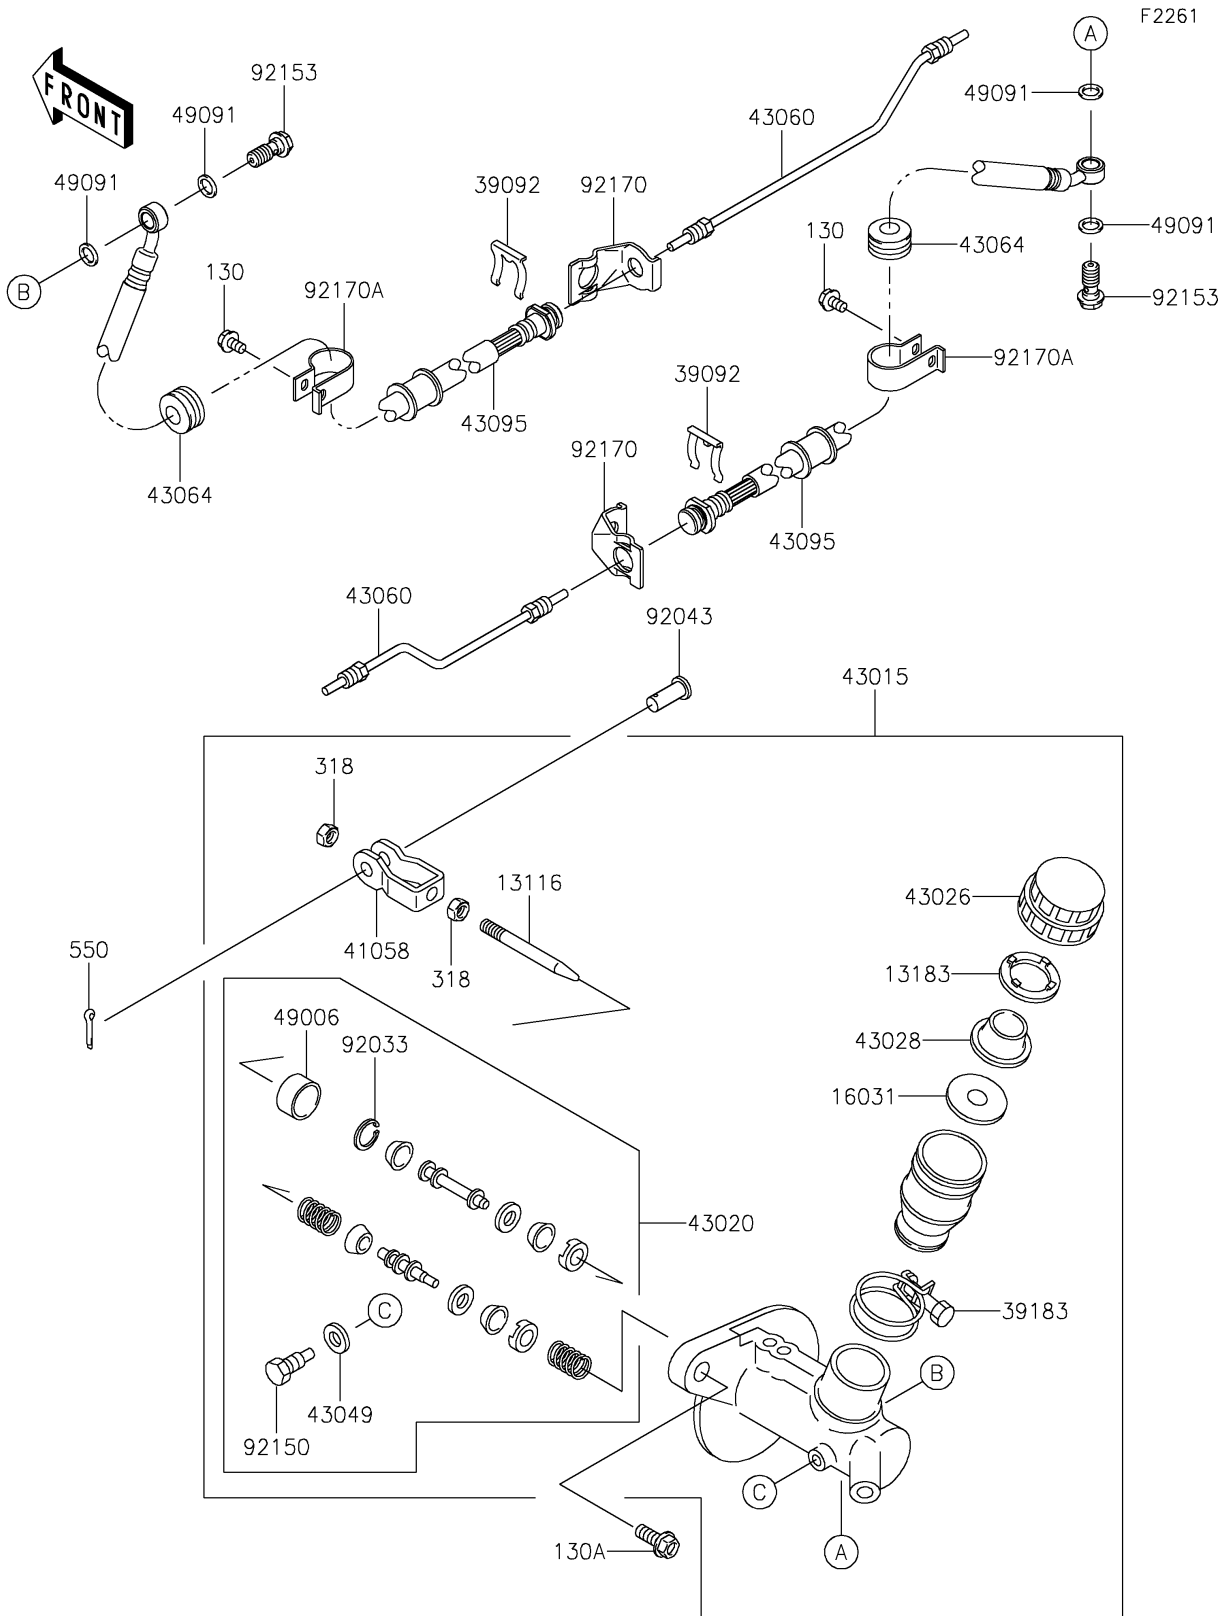

2021 MULE™ 4000 PARTS DIAGRAM

Master Cylinder

2021 MULE™ 4000 PARTS LIST

Master Cylinder

ITEM NAME	PART NUMBER	QUANTITY
ROD-PUSH (Ref # 13116)	13116-1134	1
PLATE (Ref # 13183)	13183-1306	1
FLOAT (Ref # 16031)	16031-1069	1
PIN-HAIR (Ref # 39092)	39092-1052	2
BAND-ASSY (Ref # 39183)	39183-1055	1
RODEND-BRAKE (Ref # 41058)	41058-1053	1
CYLINDER-ASSY-MASTER (Ref # 43015)	43015-1682	1
PISTON-COMP-BRAKE (Ref # 43020)	43020-1124	1
CAP-BRAKE (Ref # 43026)	43026-1067	1
DIAPHRAGM (Ref # 43028)	43028-1078	1
PACKING (Ref # 43049)	43049-1065	1
PIPE-BRAKE,FR (Ref # 43060)	43060-1082	2
GROMMET,HOSE CLAMP (Ref # 43064)	43064-007	2
HOSE-BRAKE,FR (Ref # 43095)	43095-1766	2
BOOT (Ref # 49006)	49006-1245	1
WASHER-SEAL,10.1X14.5X1.5 (Ref # 49091)	49091-0001	4
RING-SNAP (Ref # 92033)	92033-1255	1
PIN (Ref # 92043)	92043-1039	1
BOLT,STOP (Ref # 92150)	92150-1165	1
BOLT,OIL,L=23 (Ref # 92153)	92153-1419	2
CLAMP,BRAKE PIPE (Ref # 92170)	92170-1093	2
CLAMP,HOSE (Ref # 92170A)	92170-1173	2
BOLT-FLANGED,6X10 (Ref # 130)	130AA0610	2
BOLT-FLANGED,8X20 (Ref # 130A)	130CA0820	2
NUT-HEX-SMALL,8MM (Ref # 318)	318BA0800	2
PIN-COTTER,2.5X18 (Ref # 550)	550AA2518	1