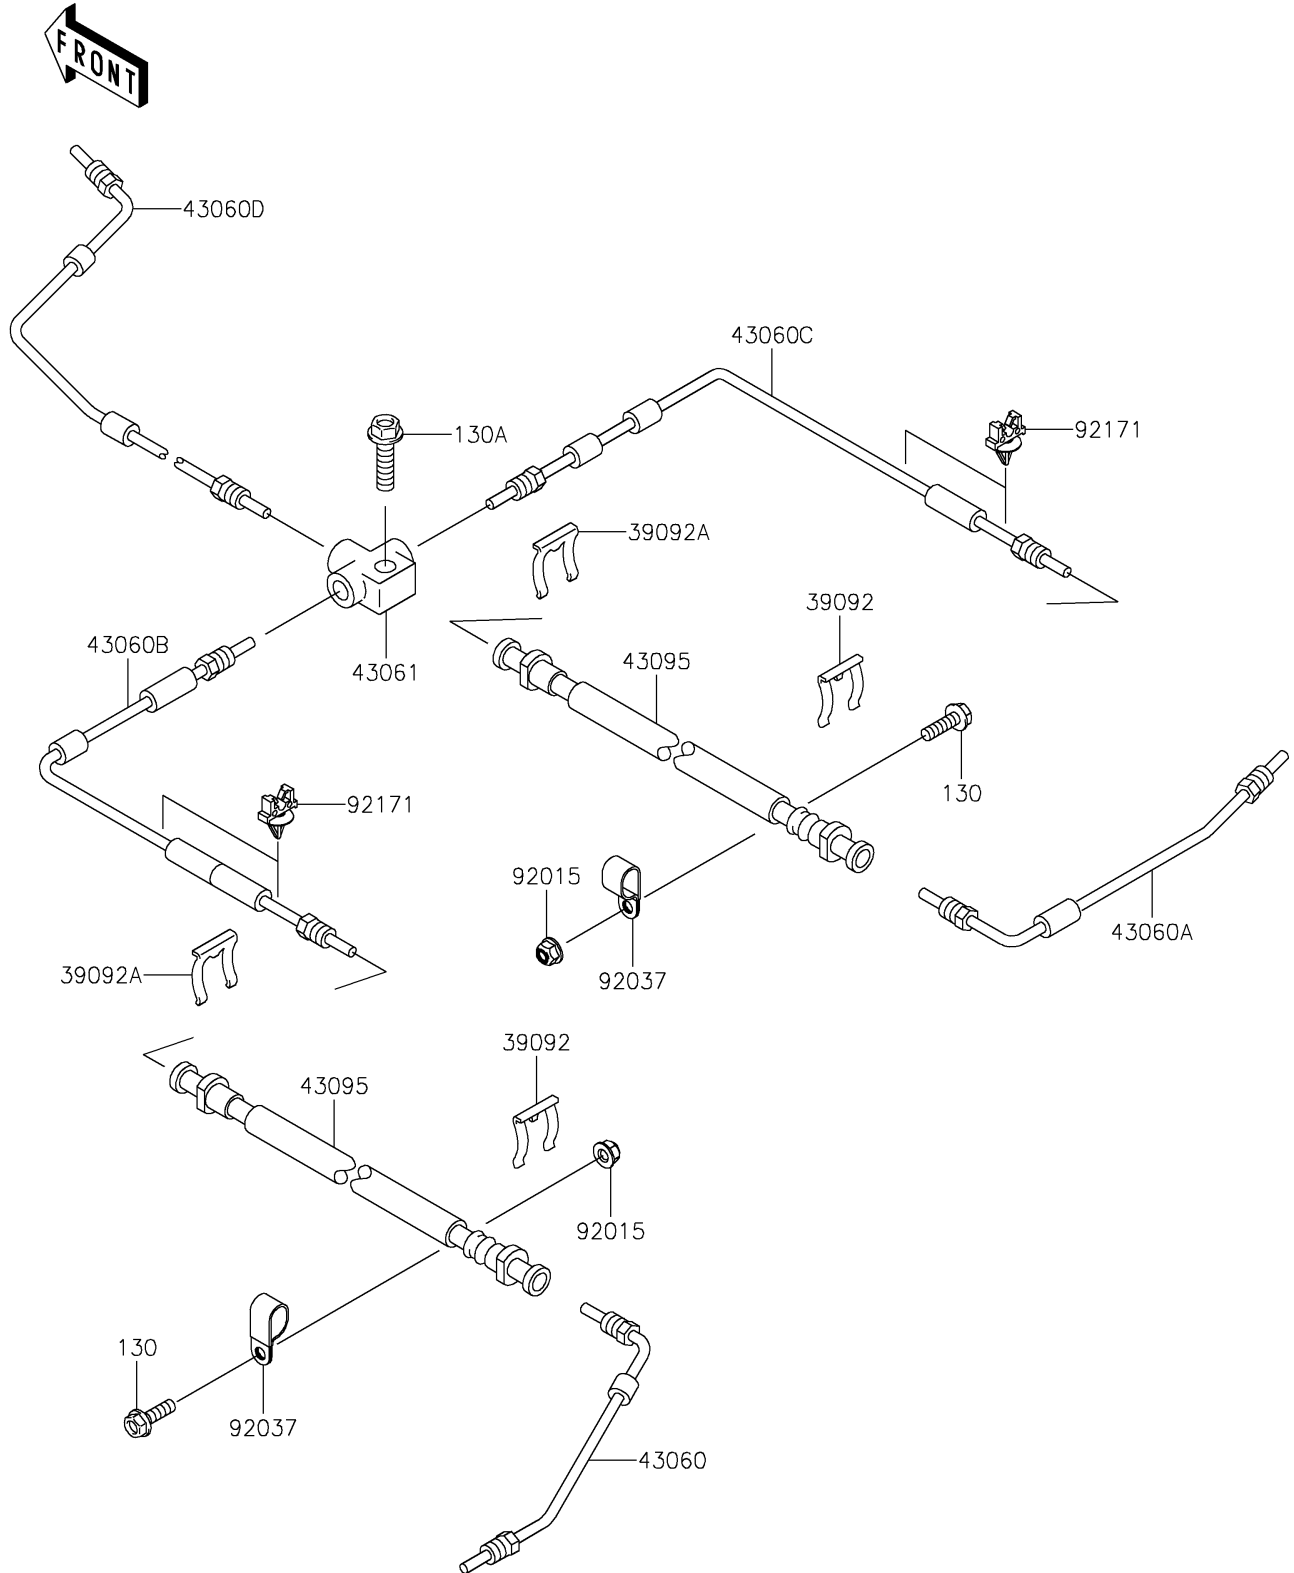

2021 MULE™ 4000 PARTS DIAGRAM

Brake Piping

F2262

2021 MULE™ 4000 PARTS LIST

Brake Piping

ITEM NAME	PART NUMBER	QUANTITY
PIN-HAIR (Ref # 39092)	39092-1052	2
PIN-HAIR (Ref # 39092A)	39092-1059	2
PIPE-BRAKE,RR,LH (Ref # 43060)	43060-1083	1
PIPE-BRAKE,RR,RH (Ref # 43060A)	43060-1084	1
PIPE-BRAKE,MIDDLE,LH (Ref # 43060B)	43060-1086	1
PIPE-BRAKE,MIDDLE,RH (Ref # 43060C)	43060-1113	1
PIPE-BRAKE,FR (Ref # 43060D)	43060-7506	1
JOINT-BRAKE (Ref # 43061)	43061-1063	1
HOSE-BRAKE,RR (Ref # 43095)	43095-1767	2
NUT,LOCK,FLANGED,6MM (Ref # 92015)	92015-1675	2
CLAMP (Ref # 92037)	92037-1608	2
CLAMP (Ref # 92171)	92171-1312	4
BOLT-FLANGED,6X20 (Ref # 130)	130AA0620	2
BOLT-FLANGED,8X30 (Ref # 130A)	130CA0830	1