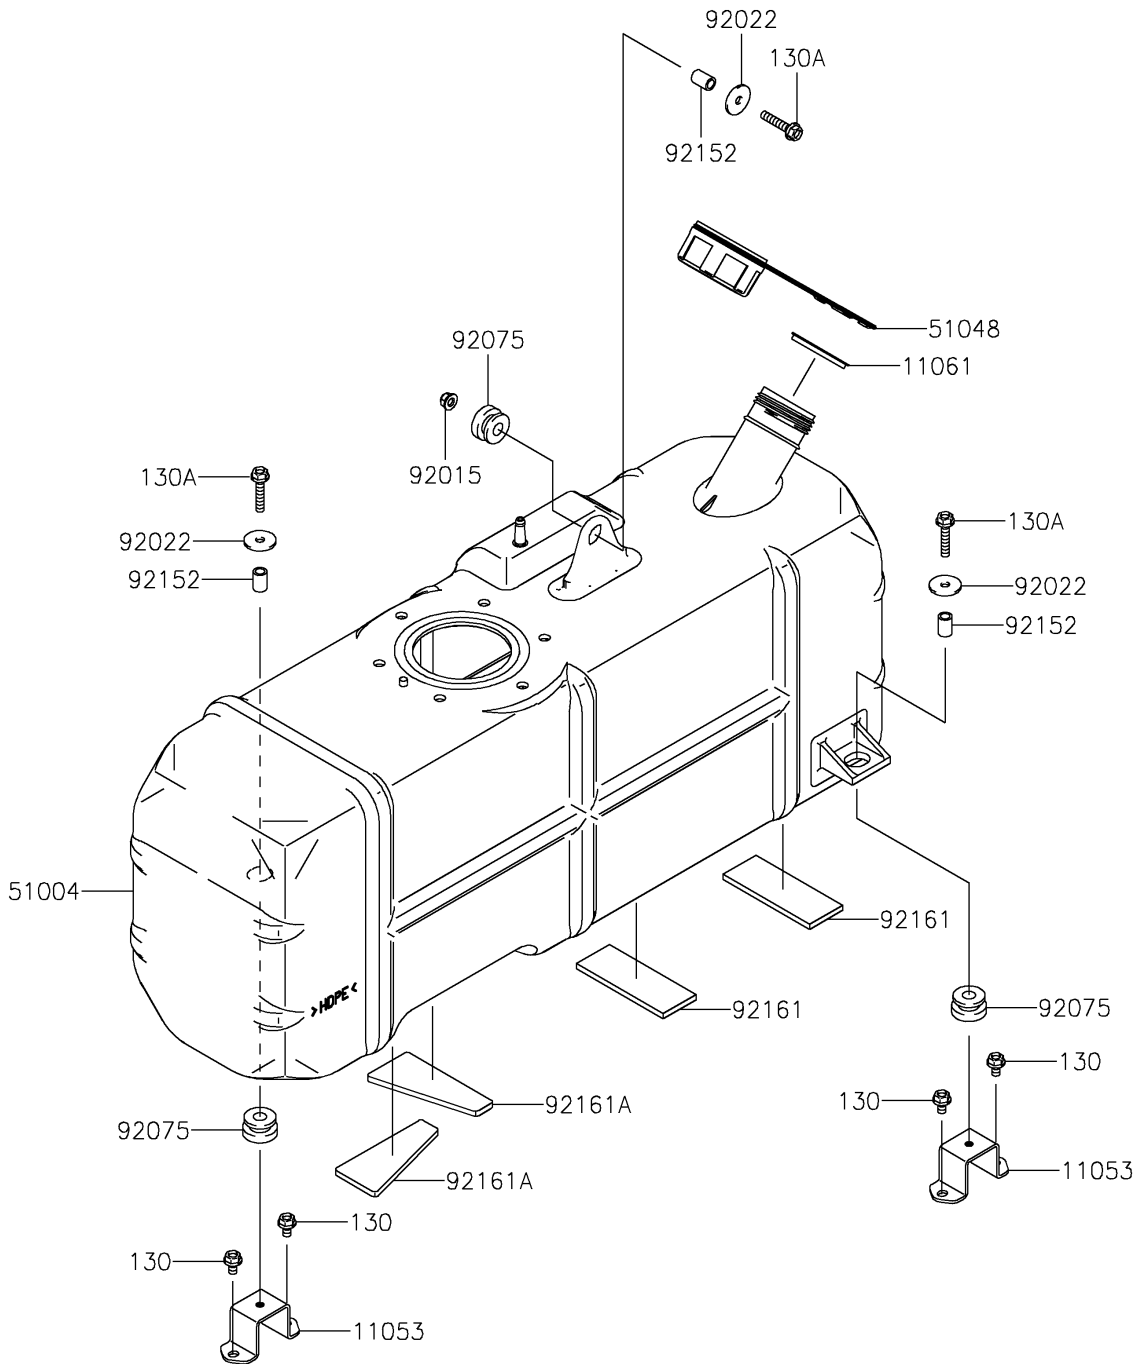

2021 MULE™ 4000 PARTS DIAGRAM

Fuel Tank

F2410

2021 MULE™ 4000 PARTS LIST

Fuel Tank

ITEM NAME	PART NUMBER	QUANTITY
BRACKET (Ref # 11053)	11053-7512	2
GASKET,FUEL TANK CAP (Ref # 11061)	11061-0395	1
TANK-FUEL (Ref # 51004)	51004-0029	1
CAP-ASSY-TANK,FUEL (Ref # 51048)	51048-0026	1
NUT,LOCK,FLANGED,6MM (Ref # 92015)	92015-1675	1
WASHER,6.5X24X2 (Ref # 92022)	92022-1690	3
DAMPER (Ref # 92075)	92075-1787	3
COLLAR,7.02X10.32X15.3 (Ref # 92152)	92152-7511	3
DAMPER,92X35X4.76 (Ref # 92161)	92161-0813	2
DAMPER,92X19X4.76 (Ref # 92161A)	92161-0814	2
BOLT-FLANGED,6X10 (Ref # 130)	130BA0610	4
BOLT-FLANGED,6X30 (Ref # 130A)	130BA0630	3